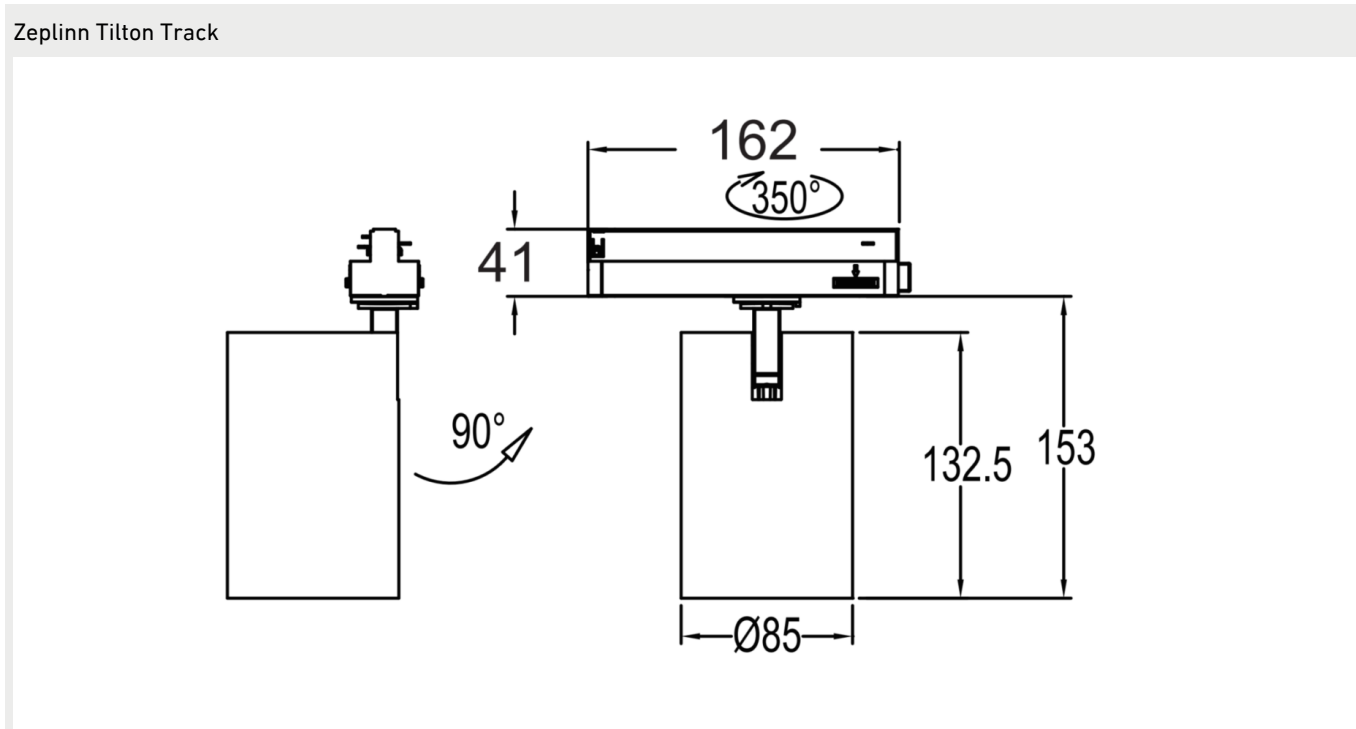

MALLI	TYYPPIKOODI	TEHO	VALOVIRTA	VALOTEHOKKUUS	ELINIKÄKÄYTTÖLÄMPÖTILA	
Zeplinn Tilton Track 33W	TK-T097-1001	33 W	3150 lm	95 lm/W	L90B50 >55 000h, C10 50 000h	0 - +40°C

Huomiot:

Kaikki arvot +25°C ympäristön lämpötilassa, CCT 4000K, CRI90, valovirrassa +-5% toleranssi, tehossa +-5% toleranssi. Käyttöympäristön oltava ei kondensoiva.

Mitat

MALLI	TYYPPIKOODI	PITUUS (L)	KORKEUS (H)	LEVEYS (W)	HALKAISIJA (D)	PAINO
Zeplinn Tilton Track 33W	TK-T097-1001	208 mm	153 mm		85 mm	0,8 kg

Yleiskuvaus

VÄRILÄMPÖTILA:	3000 K, 4000 K ⁽¹⁾
VÄRINTOISTOINDEKSI:	$R_A \geq 90$
OPTIIKKA:	Linssioptiikka (15°, 24°, 38°, 60°)
VALOLÄHTEEN SUOJA:	PMMA
KOTELOINTILUOKKA:	IP20
SYÖTTÖJÄNNITE:	220-240 Vac
TAAJUUS:	50-60 Hz
PF:	>0.95
THD:	<10%
KYTKENTÄ:	KytKentä 3-vaihekosketinkiskoon tai DALI-kosketinkiskoon.
OHJATTAVUUS:	DALI, On/off
VÄRI:	Valkoinen RAL9016 tai musta RAL9005
RUNGON MATERIAALI:	Alumiini
TAKUU:	5 vuotta

Huomiot:1) SDCM ≤ 3 **Valonjakauma****Mittapiirros**

Sulakemitoitukset

	B10	B16	B20	C10	C16	C20
ZEPLINN TILTON TRACK 33W OnOff & DALI	15	25	31	26	42	52

ASIAKASPALVELU ARKISIN KLO 8-20:

Puhelin: 020 125 5800