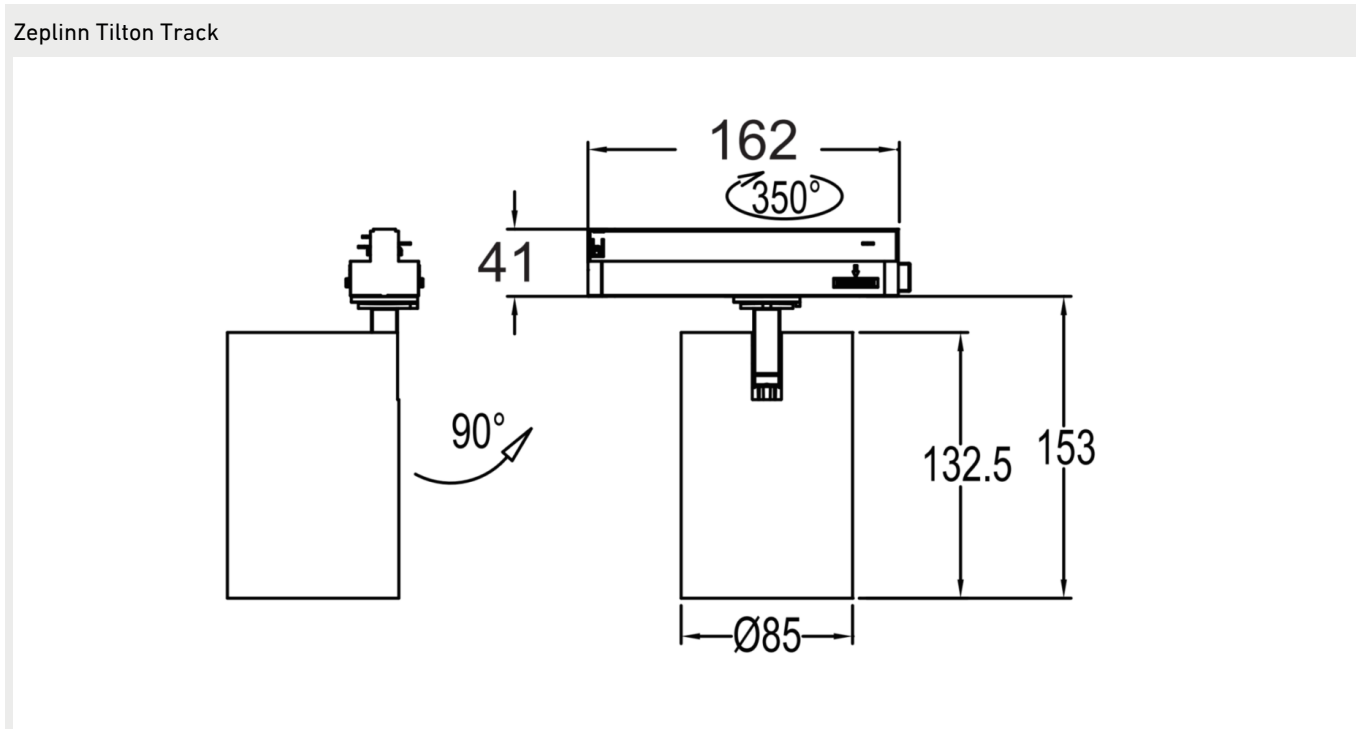

MALLI	TYYPPIKOODI	TEHO	VALOVIRTA	VALOTEHOKKUUS	ELINIKÄKÄYTTÖLÄMPÖTILA	
Zeplinn Tilton Track 33W	TK-T097-1001	33 W	3150 lm	95 lm/W	L90B50 >55 000h, C10 50 000h	0 - +40°C

Huomiot:

Kaikki arvot +25°C ympäristön lämpötilassa, CCT 4000K, CRI90, valovirrassa +-5% toleranssi, tehossa +-5% toleranssi. Käyttöympäristön oltava ei kondensoiva.

Mitat

MALLI	TYYPPIKOODI	PITUUS (L)	KORKEUS (H)	LEVEYS (W)	HALKAISIJA (D)	PAINO
Zeplinn Tilton Track 33W	TK-T097-1001	208 mm	153 mm		85 mm	0,8 kg

Yleiskuvaus

VÄRILÄMPÖTILA:	3000 K, 4000 K ⁽¹⁾
VÄRINTOISTOINDEKSI:	$R_A \geq 90$
OPTIIKKA:	Linssioptiikka (15°, 24°, 38°, 60°)
VALOLÄHTEEN SUOJA:	PMMA
KOTELOINTILUOKKA:	IP20
SYÖTTÖJÄNNITE:	220-240 Vac
TAAJUUS:	50-60 Hz
PF:	>0.95
THD:	<10%
KYTKENTÄ:	KytKentä 3-vaihekosketinkiskoon tai DALI-kosketinkiskoon.
OHJATTAVUUS:	DALI, On/off
VÄRI:	Valkoinen RAL9016 tai musta RAL9005
RUNGON MATERIAALI:	Alumiini
TAKUU:	5 vuotta, STUL-takuu 2 vuotta kohteen luovutuksesta - ei koske ohjauskomponentteja

Huomiot:1) SDCM ≤ 3 **Valonjakauma****Mittapiirros**

Sulakemitoitukset

	B10	B16	B20	C10	C16	C20
ZEPLINN TILTON TRACK 33W OnOff & DALI	15	25	31	26	42	52

ASIAKASPALVELU ARKISIN KLO 8-20:

Puhelin: 020 125 5800