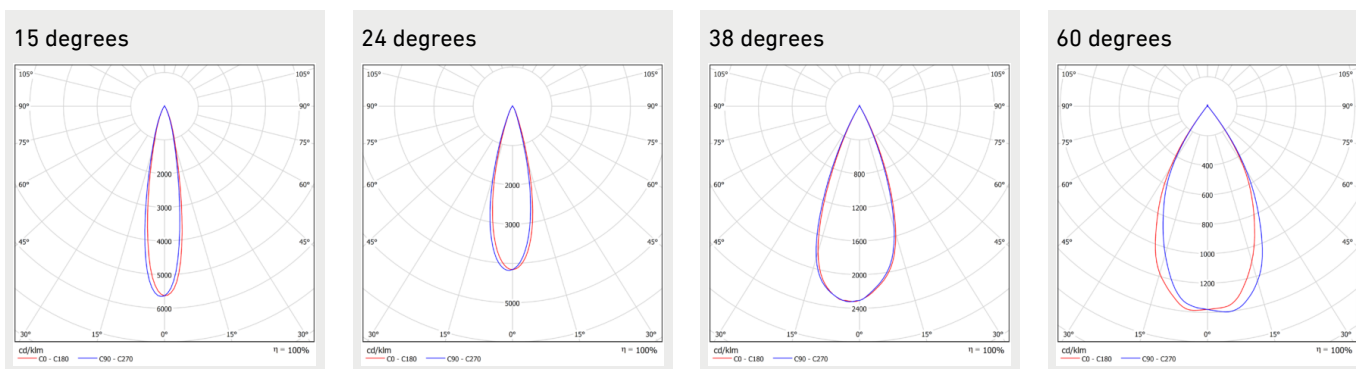

Huomiot:

1) SDCM ≤ 3

Valonjakauma