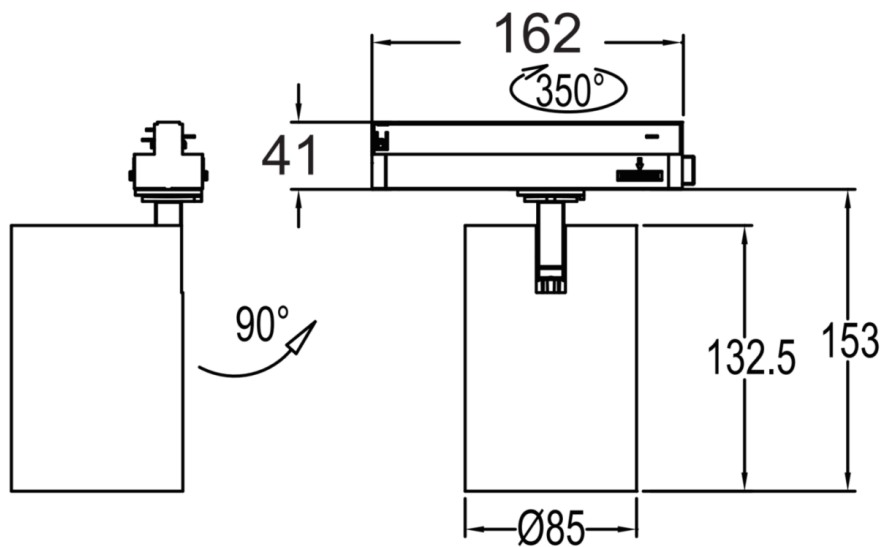

## Sulakemitoitukset

	B10	B16	B20	C10	C16	C20
ZEPLINN TILTON TRACK 33W OnOff & DALI	15	25	31	26	42	52

i