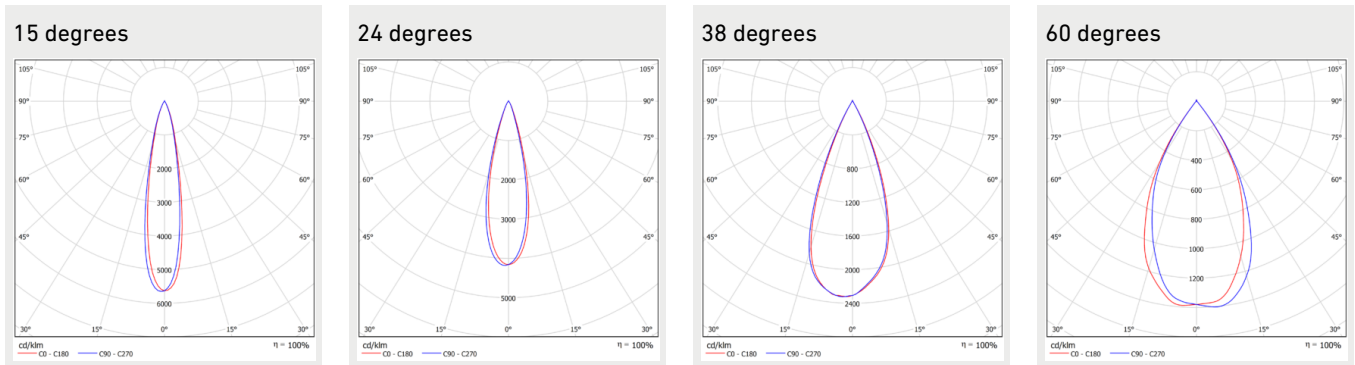

Huomiot:

1) SDCM ≤ 3

Valonjakauma