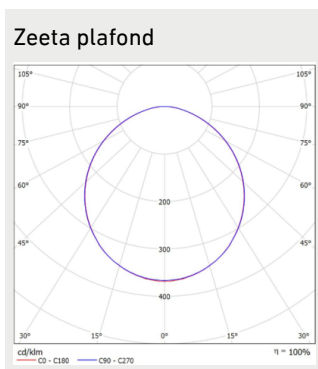

KOTELOINTILUOKKA:	IP54
SYÖTTÖJÄNNITE:	220-240 Vac
TAAJUUS:	50-60 Hz
PF:	On/Off >0,93, Sensor >0,65
THD:	<20%
KYTKENTÄ:	Sisäinen kytkentärima 3*2.5 mm²
OHJATTAVUUS:	On/off
VÄRI:	Valkoinen
RUNGON MATERIAALI:	polykarbonaatti
TAKUU:	5 vuotta

Valonjakauma