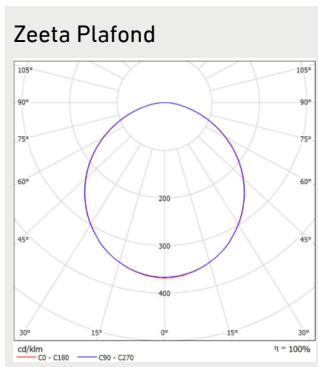

RUNGON MATERIAALI:	Polykarbonaatti
TAKUU:	5 vuotta

Valonjakauma