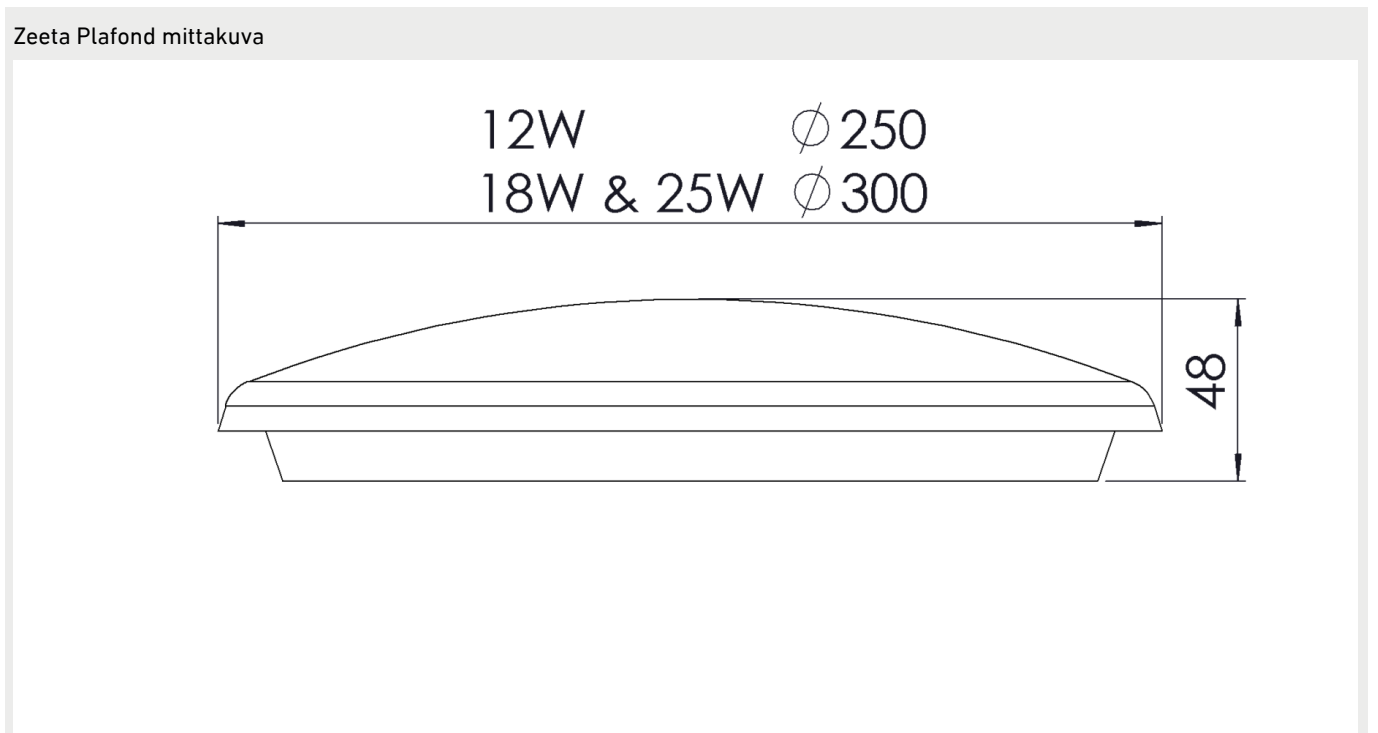

Mittapiirros