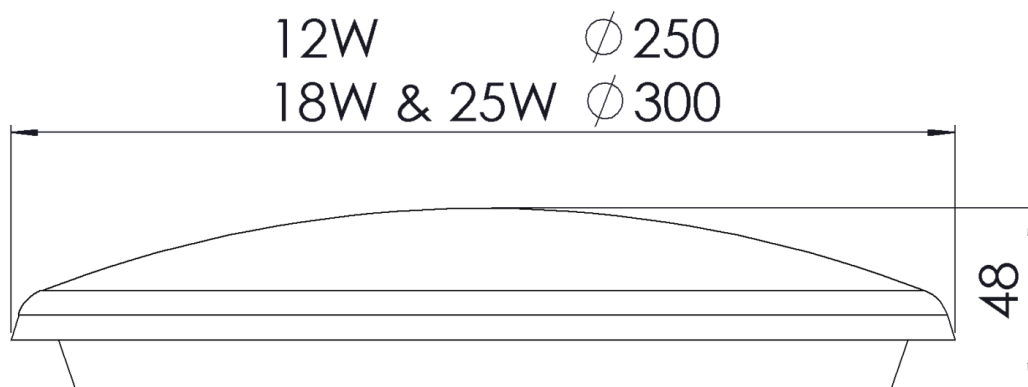

Mittapiirros

Zeeta plafond_mittakuva

Sulakemitoitukset

	B10	B16	B20	C10	C16	C20
Zeeta Plafond 12W	55	88	110	91	149	183
Zeeta Plafond 18W	37	59	73	61	100	122
Zeeta Plafond 25W	26	42	52	43	71	87

ASIAKASPALVELU:

Puhelin: 020 125 5800

Hinta: 8,35 snt/puhelu + 16,69 snt/min, alv 24%

info@greenled.fi