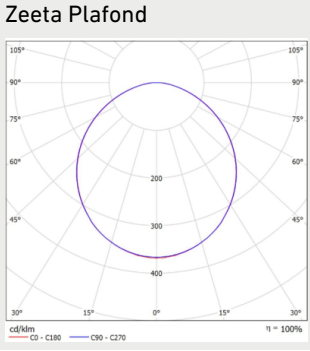

RUNGON MATERIAALI:	Polykarbonaatti
TAKUU:	5 vuotta, STUL-takuu 2 vuotta kohteen luovutuksesta - ei koske ohjauskomponentteja

Valonjakauma