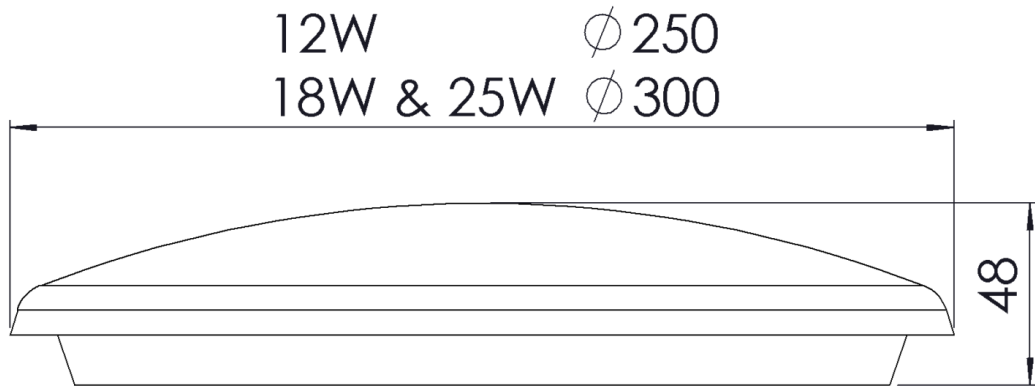

Mittapiirros

Zeeta Plafond mittakuva