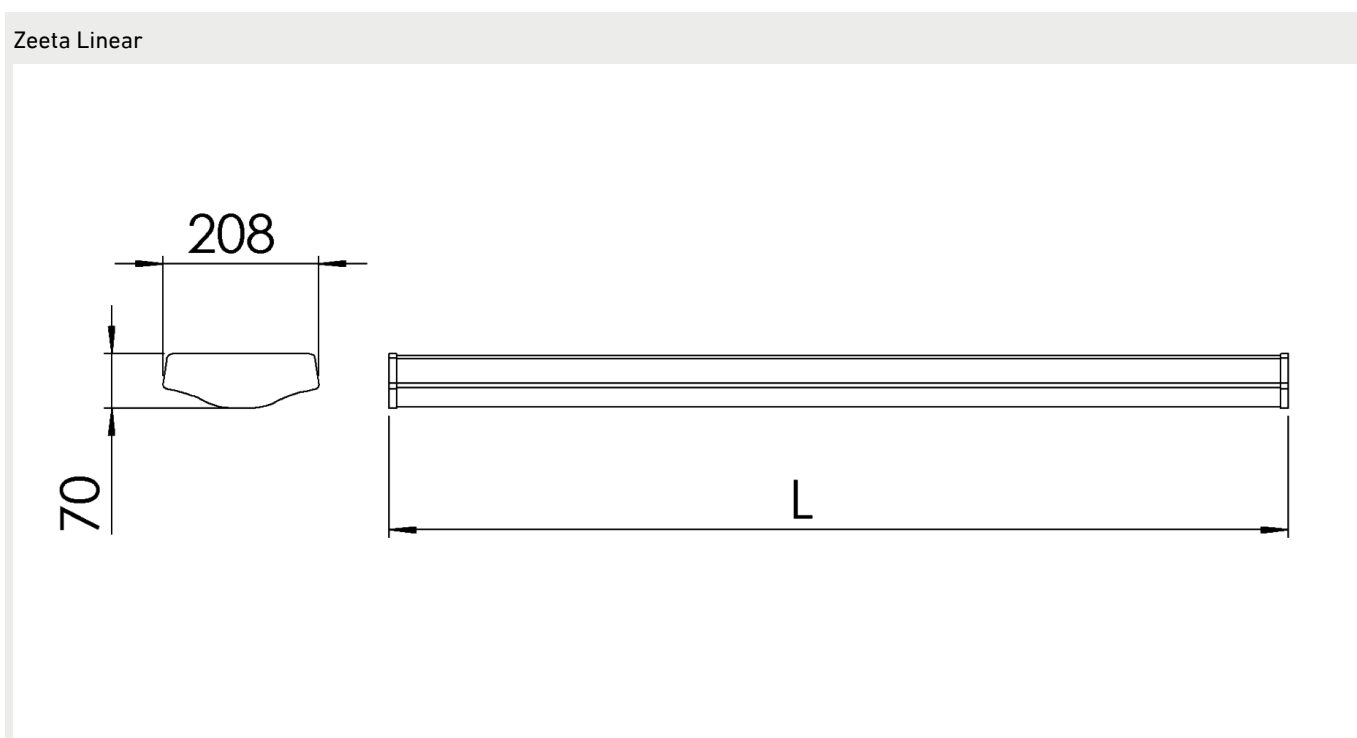

RUNGON MATERIAALI:	Teräs/polykarbonaatti
TAKUU:	5 vuotta

Huomiot:

1) SDCM ≤ 4

Valaisin on IP44 alhaaltapäin ja IP20 ylhäältäpäin.

Valonjakauma

Mittapiirros

Sulakemitoitukset

	B10	B16	B20	C10	C16	C20
Zeeta Linear 39W	14	24	28	23	37	47
Zeeta Linear 56W	8	16	16	13	21	27