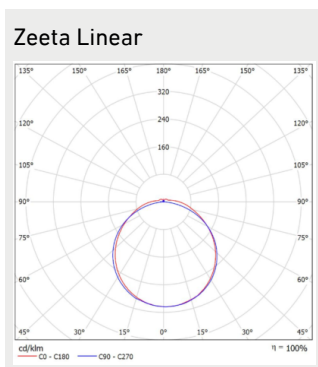

VÄRI:	Valkoinen
RUNGON MATERIAALI:	Teräs/polykarbonaatti
TAKUU:	5 vuotta

Huomiot:

1) SDCM ≤ 4

Valaisin on IP44 alhaaltapäin ja IP20 ylhäältäpäin.

Valonjakauma