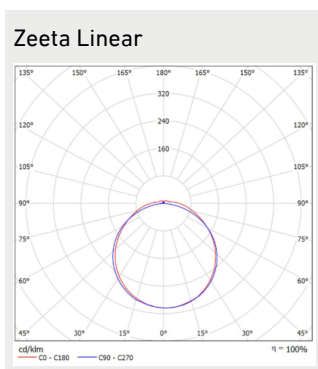

RUNGON MATERIAALI:	Teräs/polykarbonaatti
TAKUU:	5 vuotta

Huomiot:

1) SDCM ≤ 4

Valaisin on IP44 alhaaltapäin ja IP20 ylhäältäpäin.

Valonjakauma