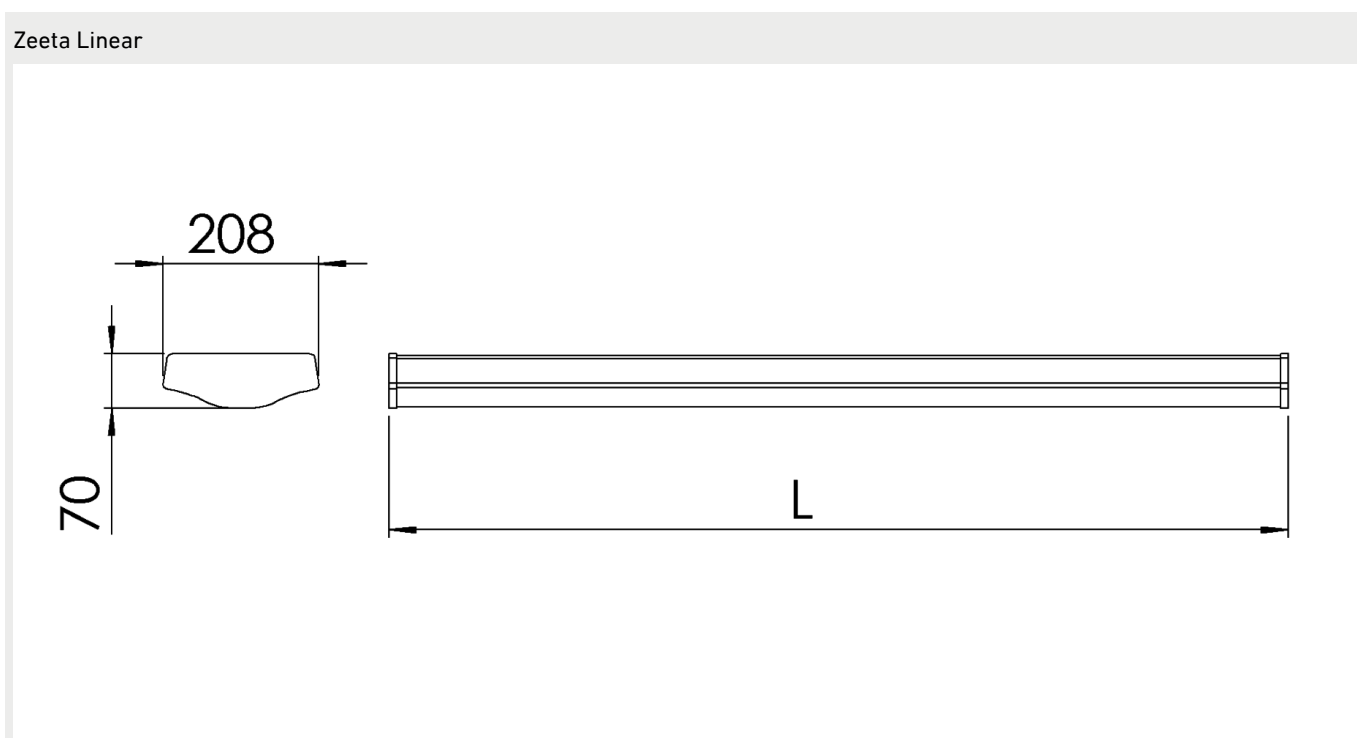

## Sulakemitoitukset

	B10	B16	B20	C10	C16	C20
Zeeta Linear 39W	14	24	28	23	37	47
Zeeta Linear 56W	8	16	16	13	21	27