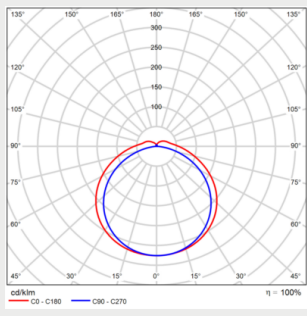

RUNGON MATERIAALI:	Teräs/polykarbonaatti
TAKUU:	5 vuotta, STUL-takuu 2 vuotta

Huomiot:

1) 3000K ja 5000K optiona
2) SDCM $\leq$ 5
3) Kattoasennettuna valaisin on IP44 ja seinäasennettuna IP40. Valaisin on IP20 ylhäältäpäin.
4) DALI-versioissa teho muutettavissa (58W -> 43W ja 40W -> 30W) liitäntälaitteen DIP-Switch-kytkimillä (katso asennusohje).

Valonjakauma

Zeeta Linear Gen2