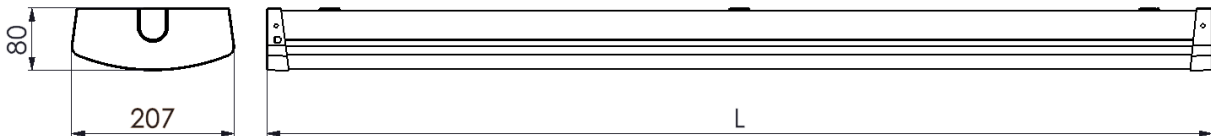

Valonjakauma

Zeeta Linear Gen2

Mittapiirros

Mittakuva

Sulakemitoitukset

	B10	B16	B20	C10	C16	C20
Zeeta Linear Gen2 40W ON/OFF	4	6	7	6	10	12
Zeeta Linear Gen2 40W DALI	25	35	44	25	35	44
Zeeta Linear Gen2 58W ON/OFF	5	8	10	8	13	16
Zeeta Linear Gen2 58W DALI	14	23	28	14	23	28