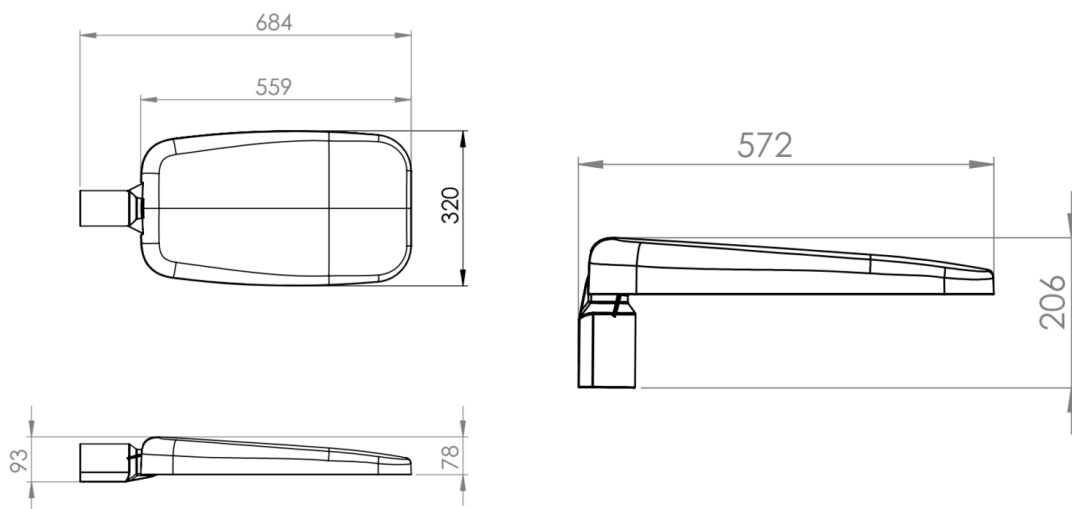

Mittapiirros

VEGA M⁽¹⁾