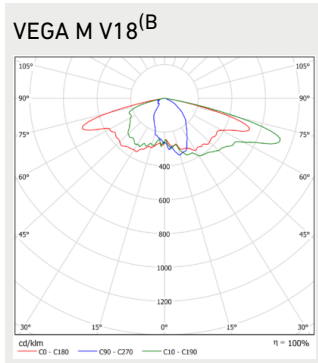

Huomiot:

A) Optiikkaperhe A: GLVMS50, GLVMS66, GLVMS102, GLVMS135, GLVMS168

B) Optiikkaperhe B

Mittapiirros

VEGA M⁽¹⁾