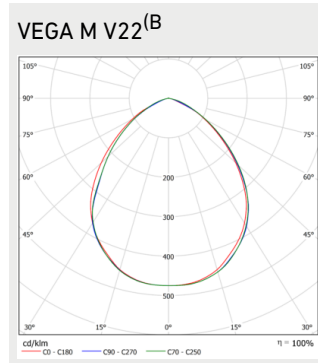

Huomiot:

A) Optiikkaperhe A: GLVMS50, GLVMS66, GLVMS102, GLVMS135, GLVMS168

B) Optiikkaperhe B

Mittapiirros

VEGA M⁽¹⁾