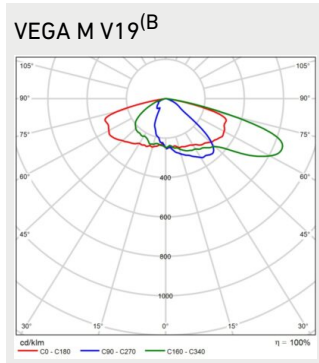

Huomiot:

A) Optiikkaperhe A: GLVMS50, GLVMS66, GLVMS102, GLVMS135, GLVMS168

B) Optiikkaperhe B

Mittapiirros

VEGA M⁽¹⁾