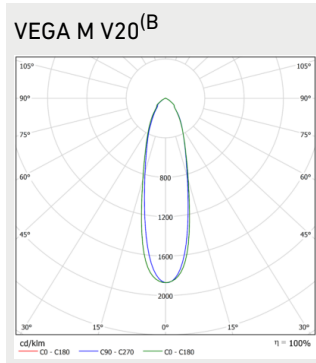

Huomiot:

A) Optiikkaperhe A: GLVMS50, GLVMS66, GLVMS102, GLVMS135, GLVMS168

B) Optiikkaperhe B

Mittapiirros

VEGA M⁽¹⁾