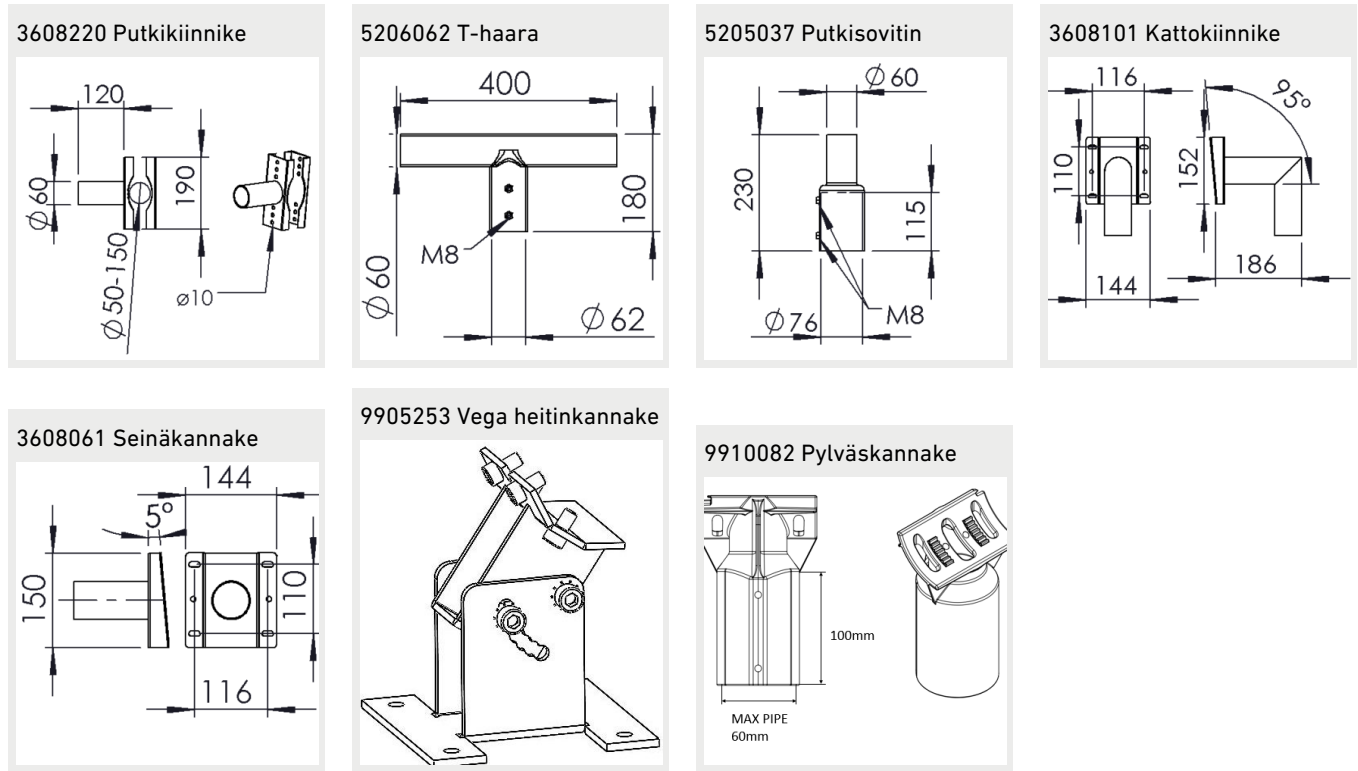

Huomiot:

1) Värikoordinaattien alkuarvo SDCM 5 ja loppuarvo SDCM 5

Valonjakauma

Huomiot:

A) Optiikkaperhe A: GLVMS50, GLVMS66, GLVMS102, GLVMS135, GLVMS168

B) Optiikkaperhe B

Mittapiirros

VEGA M⁽¹⁾

Kannattimet

Sulakemitoitukset

	B10	B16	B20	C10	C16	C20
GLVMS50, GLVMS66, GLVM67	8	12	15	12	20	24
GLVM99, GLVMS102	7	12	15	12	20	24
GLVM130, GLVMS135	5	9	11	9	15	18
GLVM166, GLVMS168	4	8	10	6	13	16

i

ASIAKASPALVELU ARKISIN KLO 8.30-16.00: