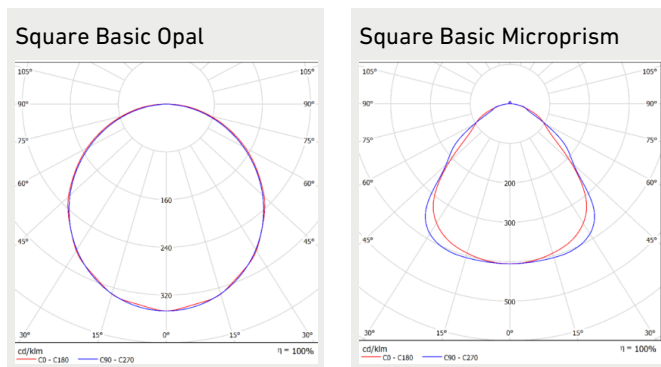

KYTKENTÄ:	Ketjutettava liitäntälaitte, jossa jousiliitin 3 x (on/off) ja 5 x (DALI) x 1,5–2,5 mm². Max 9mm. ⁽⁷⁾
OHJATTAVUUS:	On/Off, Dali, Casambi, DT-8 TunableWhite, Casambi TunableWhite ⁽⁸⁾
VÄRI:	Valkoinen (RAL9016)
RUNGON MATERIAALI:	Alumiini
TAKUU:	5 vuotta, STUL-takuu 2 vuotta kohteen luovutuksesta - ei koske ohjauskomponentteja
LISÄVARUSTEET (ASENNUS):	5405044 600×600 Recessed installation frame UP-RF6060-01, 5405048 600×600 Ceiling surface installation frame UP-CF6060-01, 9905236 Square Basic ripustussarja, 5405052 Square Upposennuskiinnikkeet

Huomiot:

1) SDCM <3
2) vain 37W
3) UGR<19
4) Opal ei saatavilla TunableWhiteen
5) IP40 valaisimen alapuolella ja IP20 valaisimen yläpuolella
6) vain 36W on/off, IP65 valaisimen ala- ja yläpuolella
7) IP65 ei ketjutettava, kytkentä suoraan liitäntälaitteen johtimiin ja suojausluokka 2.
8) 36W IP65 versiossa vain on/off -ohjaus

Valonjakauma