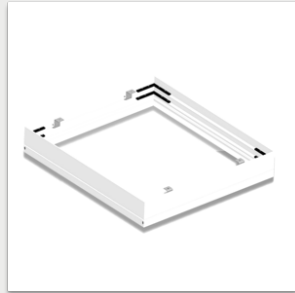

Valonjakauma

Kannattimet

5405044 600×600 Recessed installation frame UP-RF6060-01

5405048 600×600 Ceiling surface installation frame UP-CF6060-01

9905236 Square Basic ripustussarja

5405052 Square Uppoasennuskiinnikkeet

Sulakemitoitukset

	B10	B16	B20	C10	C16	C20
Square Basic 600x600 ON/OFF	11	17	21	18	28	35
Square Basic 600x600 DALI	13	22	28	21	36	46
Square Basic 600x600 Casambi	14	23	29	23	38	48
Square Basic 600x600 TW DT-8/TW-Casambi	10	16	20	16	26	33
Square Basic 600x600 36W IP65 ON/OFF	15	24	30	25	40	50