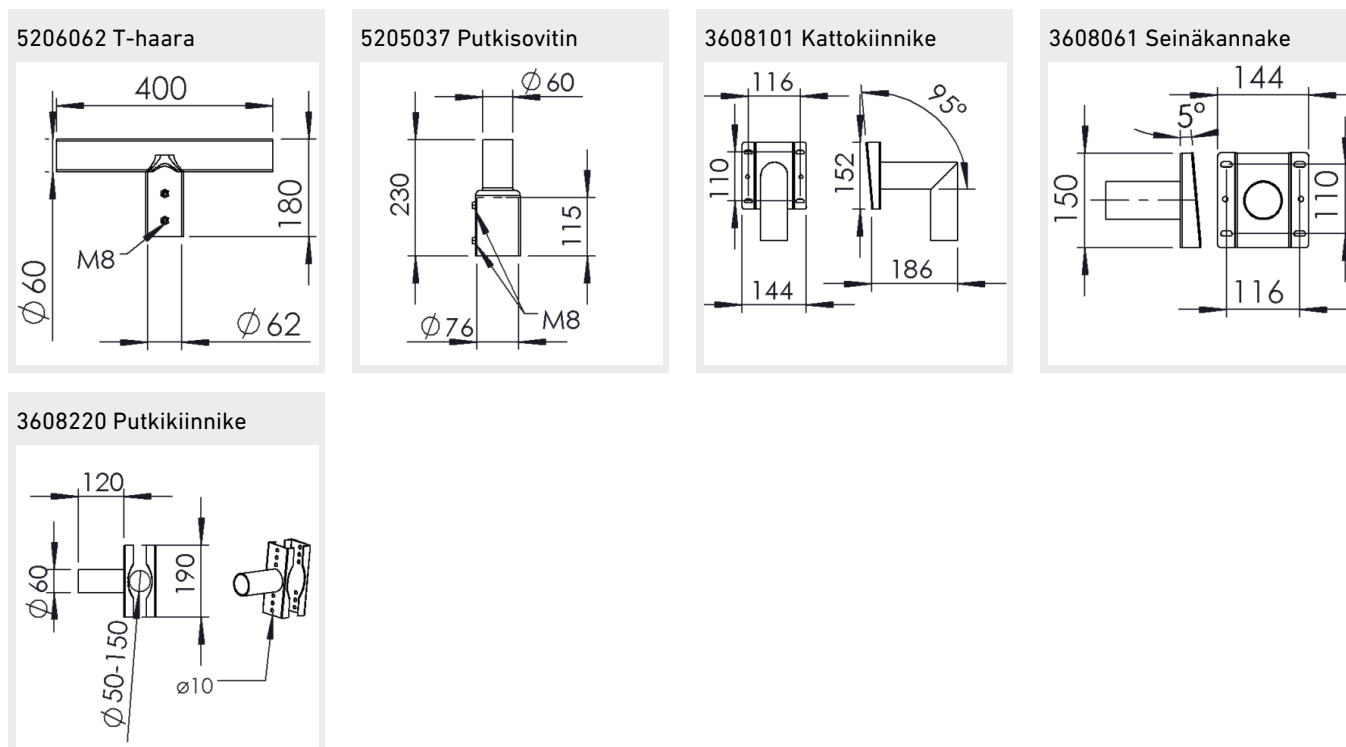

Valonjakauma

Mittapiirros

Kannattimet

Sulakemitoitukset

	B10	B16	B20	C10	C16	C20
SIRIUS 14M GEN2, SIRIUS 27M GEN2, SIRIUS 41M GEN2	10	20	20	16	27	33
SIRIUS 67M GEN2	7	12	14	11	18	23
SIRIUS 88M GEN2	7	12	14	11	18	23
SIRIUS 110M GEN2	11	19	23	19	31	39