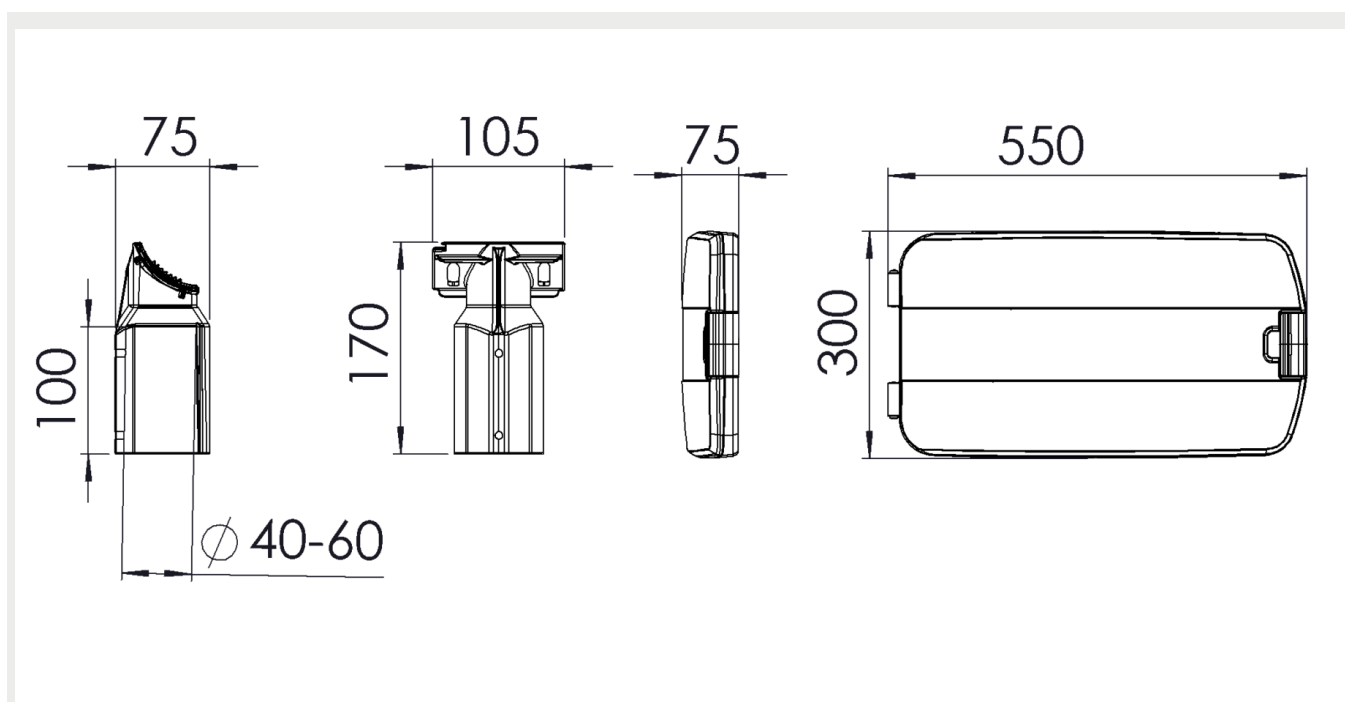

Mittapiirros