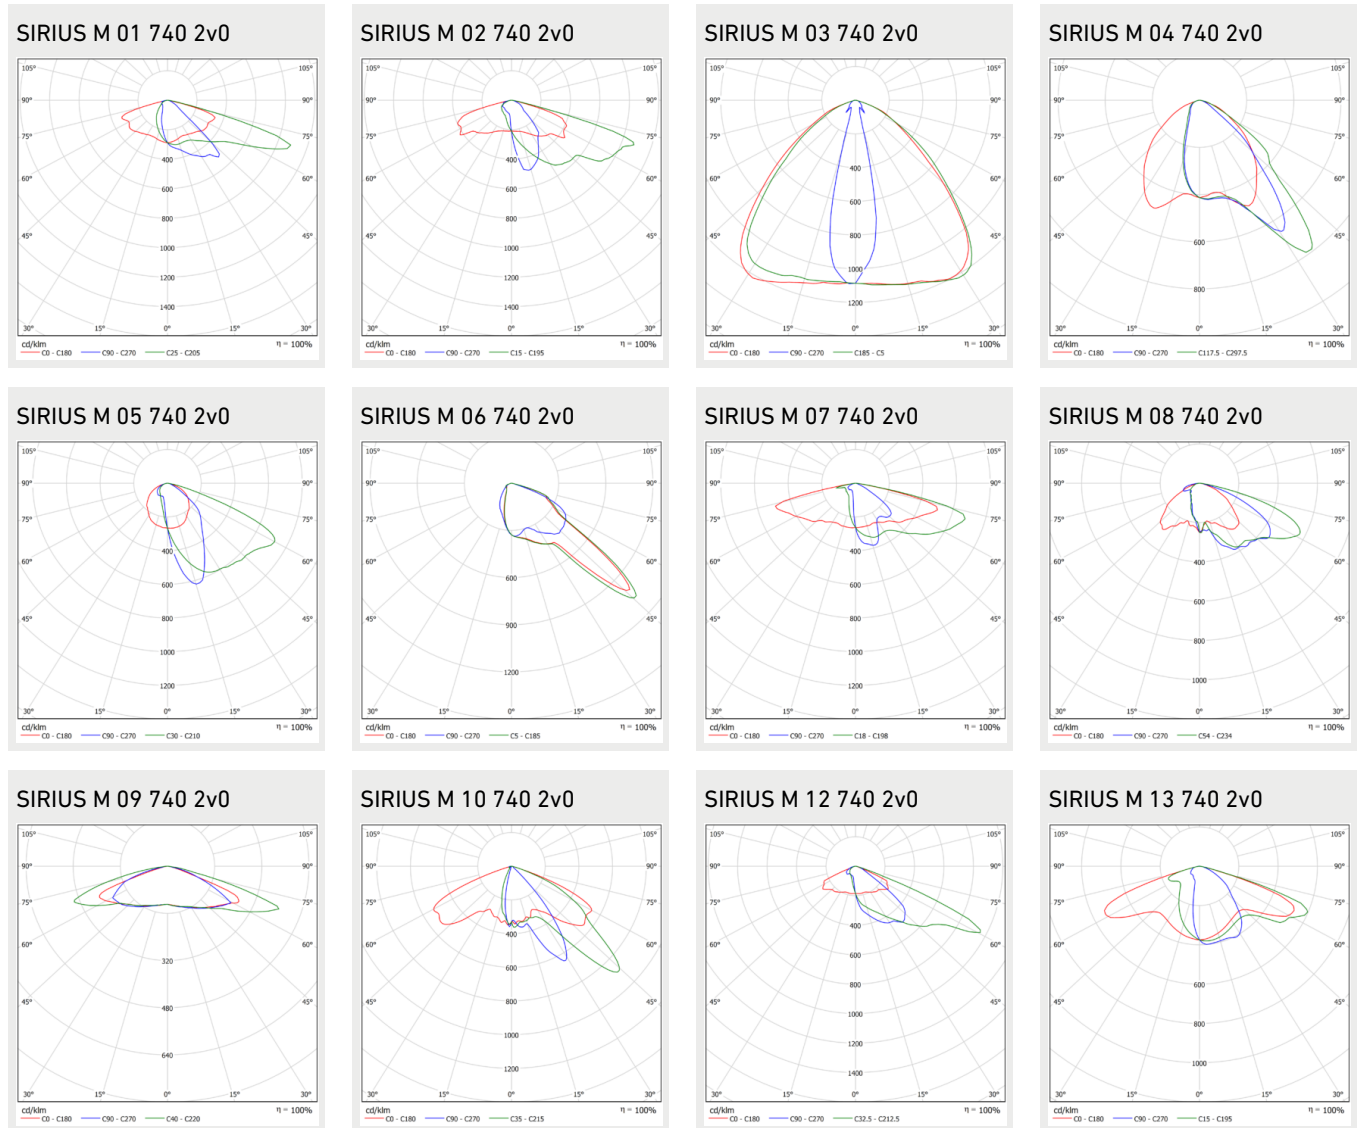

Valonjakauma