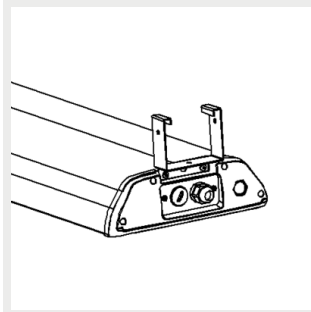

9905220 Sigma
kattokannake

9905221 Sigma
ripustuskiskokannake 70

9905222 Sigma
ripustuskiskokannake 82

9905223 Sigma
ripustuskiskokannake 110

9905224 Sigma
vaakavaijerikannake (max
16 mm)

9905225 Sigma säädettävä
seinäkannake