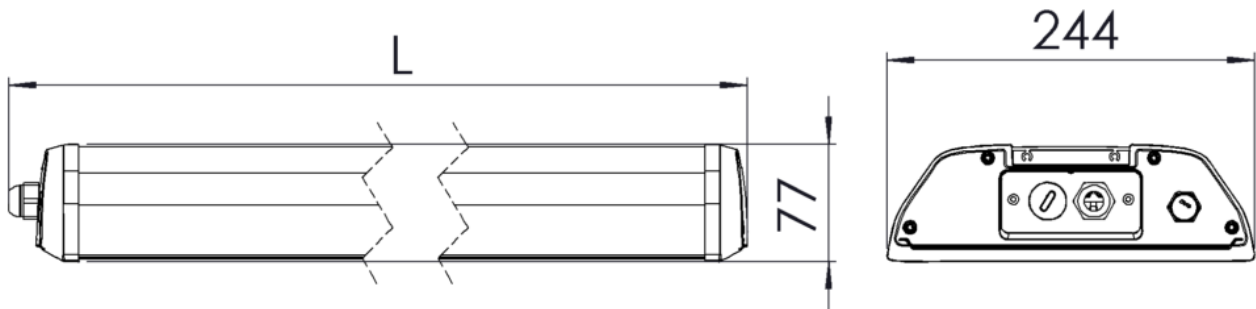

Huomiot:

- SDCM ≤3
- Optiona PC (IK09) / PMMA (IK08)

Valonjakauma

Mittapiirros

Sigma Gen3 (mm)

Huomiot:

L = 677 mm / 1260 mm

Kannattimet