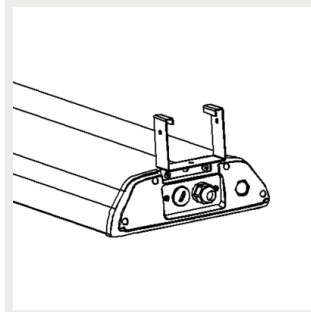

9905220 Sigma
kattokannake

9905221 Sigma
ripustuskiskokannake 70

9905222 Sigma
ripustuskiskokannake 82

9905223 Sigma
ripustuskiskokannake 110

9905224 Sigma
vaakavaijerikannake (max
16 mm)

9905225 Sigma säädettävä
seinäkannake

9905226 Sigma säädettävä
ripustuskiskokannake 70

9905227 Sigma säädettävä
ripustuskiskokannake 82

9905228 Sigma säädettävä
ripustuskiskokannake 110

9905229 Sigma
ripustuskannake 1200mm

9905210 Sigma
tikashyllykannake