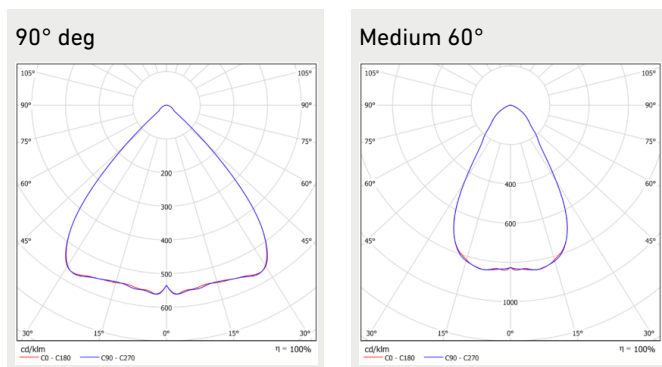

Huomiot:

- SDCM ≤3
- Optiona PC (IK09) / PMMA (IK08)

Valonjakauma

Mittapiirros

Sigma Gen3 (mm)

Huomiot:

L = 677 mm / 1260 mm

Kannattimet