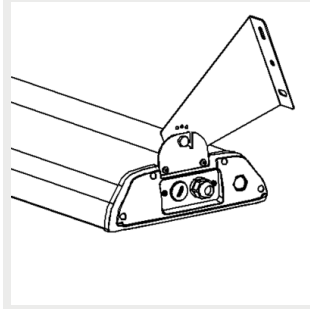

9905220 Sigma
kattokannake

9905221 Sigma
ripustuskiskokannake 70

9905222 Sigma
ripustuskiskokannake 82

9905223 Sigma
ripustuskiskokannake 110

9905224 Sigma
vaakavaijerikannake (max
16 mm)

9905225 Sigma säädettävä
seinäkannake

9905226 Sigma säädettävä
ripustuskiskokannake 70

9905227 Sigma säädettävä
ripustuskiskokannake 82

9905228 Sigma säädettävä
ripustuskiskokannake 110

9905229 Sigma
ripustuskannake 1200mm

9905210 Sigma
tikashyllykannake