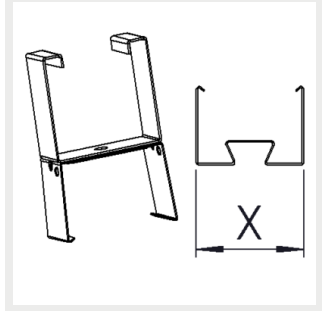

3508172 Gamma Eco S
riputuskiskokannake 82⁽⁷⁾