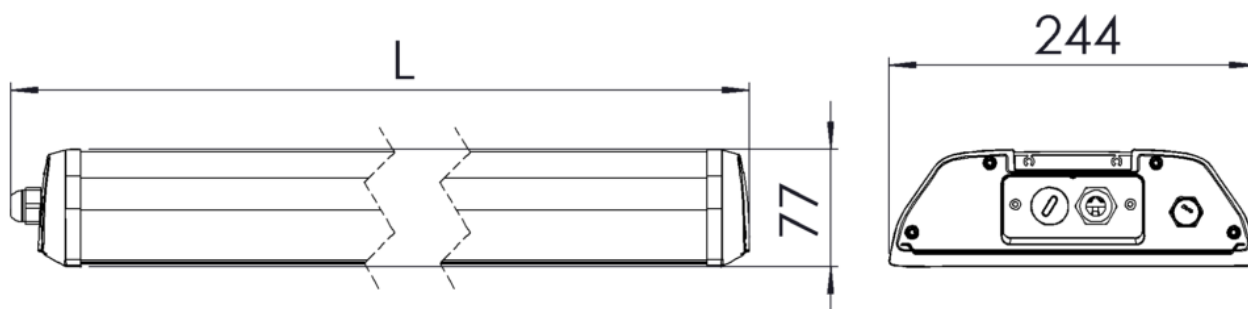

Valonjakauma

Mittapiirros

Sigma Gen3 Pro (mm)

Sigma Gen3 Pro Ta+70°C/Ta+60°C/Ta+50°C (mm)

Huomiot:

L = 1260 mm

L1 = 1260 mm & L2 = 1010 mmm

Kannattimet9905220 Sigma
kattokannake9905221 Sigma
riputuskiskokannake 709905222 Sigma
riputuskiskokannake 829905223 Sigma
riputuskiskokannake 1109905224 Sigma
vaakavaijerikannake (max
16 mm)9905225 Sigma säädettävä
seinäkannake9905226 Sigma säädettävä
riputuskiskokannake 709905227 Sigma säädettävä
riputuskiskokannake 829905228 Sigma säädettävä
riputuskiskokannake 1109905229 Sigma
riputuskannake 1200mm9905210 Sigma
tikashyllykannake9905231 Sigma
kierretankokannake