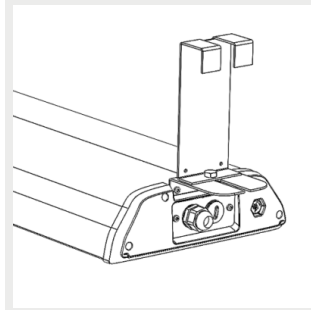

Valonjakauma

Mittapiirros

Sigma Gen3 Pro (mm)

Sigma Gen3 Pro Ta+70°C/Ta+60°C/Ta+50°C (mm)

Huomiot:

L = 1260 mm

L1 = 1260 mm & L2 = 1010 mmm

Kannattimet9905220 Sigma
kattokannake9905221 Sigma
riputuskiskokannake 709905222 Sigma
riputuskiskokannake 829905223 Sigma
riputuskiskokannake 1109905224 Sigma
vaakavaijerikannake (max
16 mm)9905225 Sigma säädettävä
seinäkannake9905226 Sigma säädettävä
riputuskiskokannake 709905227 Sigma säädettävä
riputuskiskokannake 829905228 Sigma säädettävä
riputuskiskokannake 1109905229 Sigma
riputuskannake 1200mm9905210 Sigma
tikashyllykannake9905231 Sigma
kierretankokannake