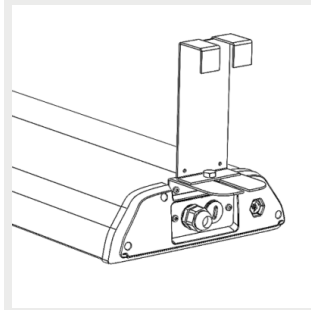

Valonjakauma

Mittapiirros

Sigma Gen3 Pro (mm)

Sigma Gen3 Pro Ta+70°C/Ta+60°C/Ta+50°C (mm)

Huomiot:

L = 1260 mm

L1 = 1260 mm & L2 = 1010 mmm

Kannattimet9905220 Sigma
kattokannake9905221 Sigma
riputuskiskokannake 709905222 Sigma
riputuskiskokannake 829905223 Sigma
riputuskiskokannake 1109905224 Sigma
vaakavaijerikannake (max
16 mm)9905225 Sigma säädettävä
seinäkannake9905226 Sigma säädettävä
riputuskiskokannake 709905227 Sigma säädettävä
riputuskiskokannake 829905228 Sigma säädettävä
riputuskiskokannake 1109905229 Sigma
riputuskannake 1200mm9905210 Sigma
tikashyllykannake9905231 Sigma
kierretankokannake