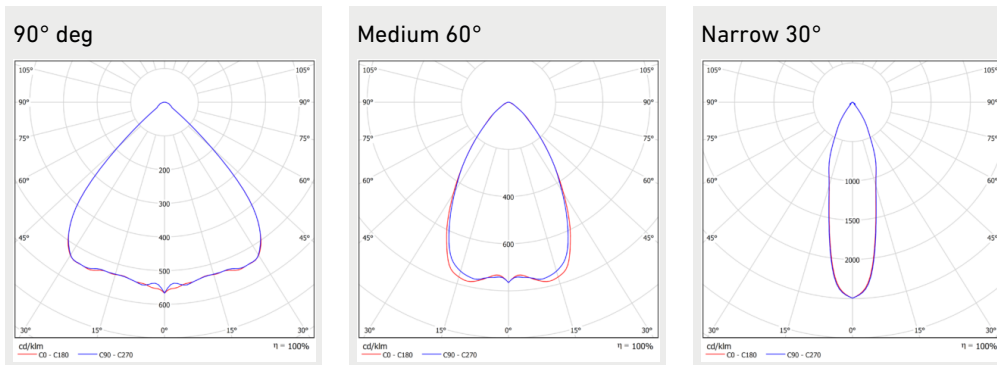

Valonjakauma

Mittapiirros

Sigma Gen3 Pro (mm)

Sigma Gen3 Pro Ta+70°C/Ta+60°C/Ta+50°C (mm)

Huomiot:

L = 1260 mm

L1 = 1260 mm & L2 = 1010 mmm

Kannattimet9905220 Sigma
kattokannake9905221 Sigma
riputuskiskokannake 709905222 Sigma
riputuskiskokannake 829905223 Sigma
riputuskiskokannake 1109905224 Sigma
vaakavaijerikannake (max
16 mm)9905225 Sigma säädettävä
seinäkannake9905226 Sigma säädettävä
riputuskiskokannake 709905227 Sigma säädettävä
riputuskiskokannake 829905228 Sigma säädettävä
riputuskiskokannake 1109905229 Sigma
riputuskannake 1200mm9905210 Sigma
tikashyllykannake9905231 Sigma
kierretankokannake