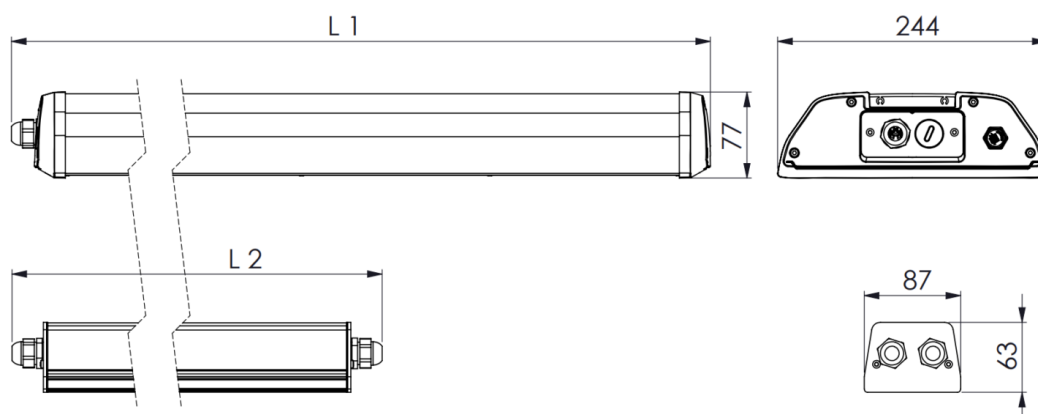

Valonjakauma

Mittapiirros

Sigma Gen3 Pro (mm)

Sigma Gen3 Pro Ta+70°C/Ta+60°C/Ta+50°C (mm)

Huomiot:

L = 1260 mm

L1 = 1260 mm & L2 = 1010 mmm

Kannattimet9905220 Sigma
kattokannake9905221 Sigma
riputuskiskokannake 709905222 Sigma
riputuskiskokannake 829905223 Sigma
riputuskiskokannake 1109905224 Sigma
vaakavaijerikannake (max
16 mm)9905225 Sigma säädettävä
seinäkannake9905226 Sigma säädettävä
riputuskiskokannake 709905227 Sigma säädettävä
riputuskiskokannake 829905228 Sigma säädettävä
riputuskiskokannake 1109905229 Sigma
riputuskannake 1200mm9905210 Sigma
tikashyllykannake9905231 Sigma
kierretankokannake