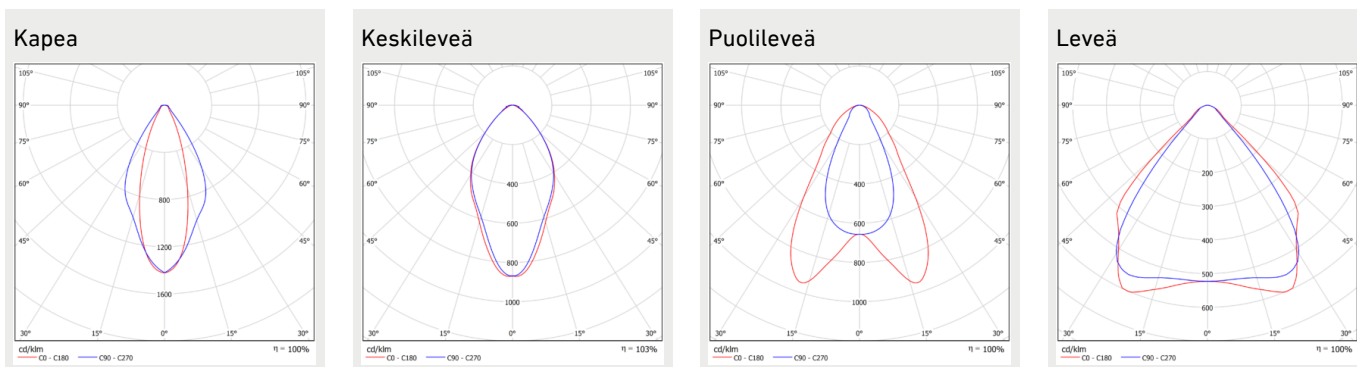

Valonjakauma