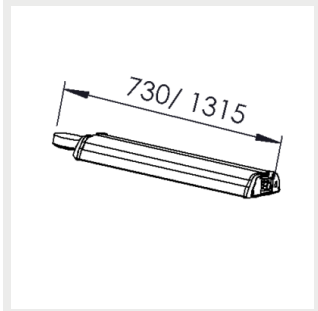

Palkkikannake

Pinta-asennuskannake

Säädettävä seinäkannake

Säädettävä
valaisinkiskokannake

Vaakavaijerikannake

Lisävarusteet

SR Teollisuusanturi

Sulakemitoitukset