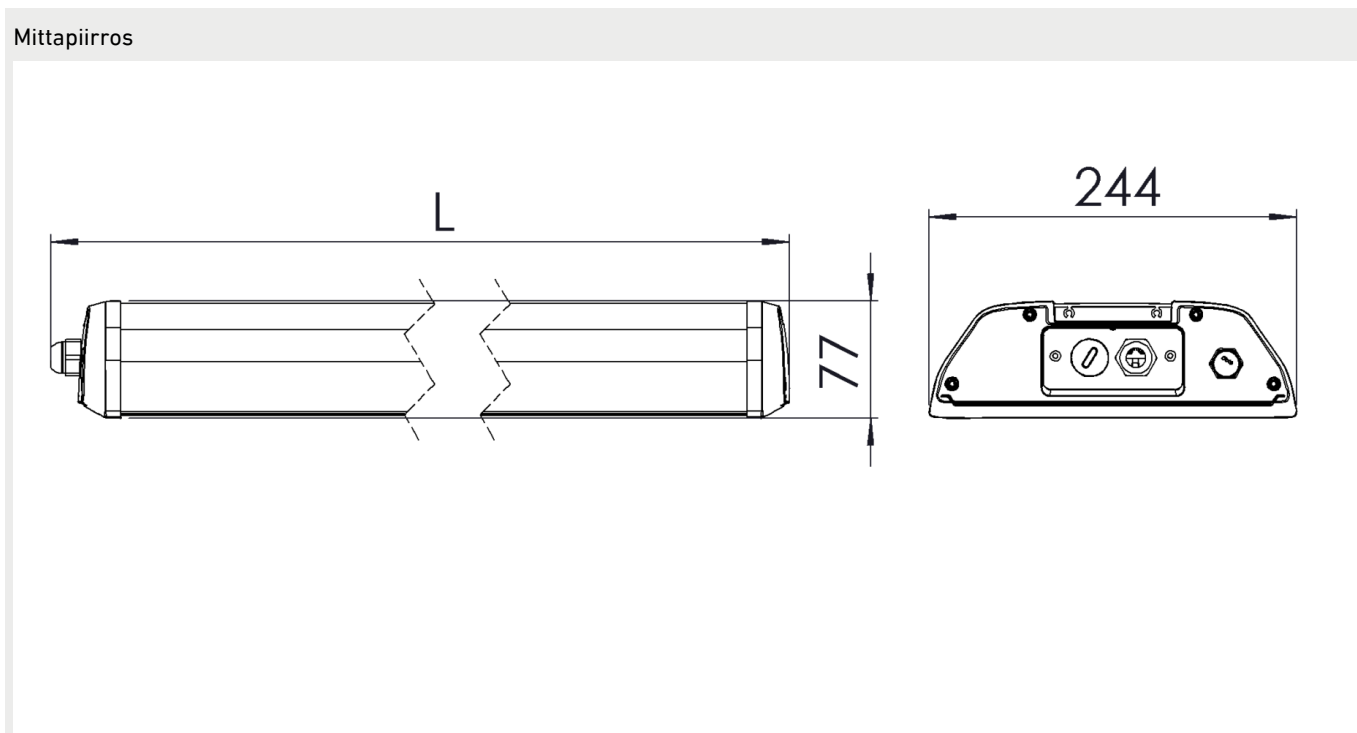

Mittapiirros