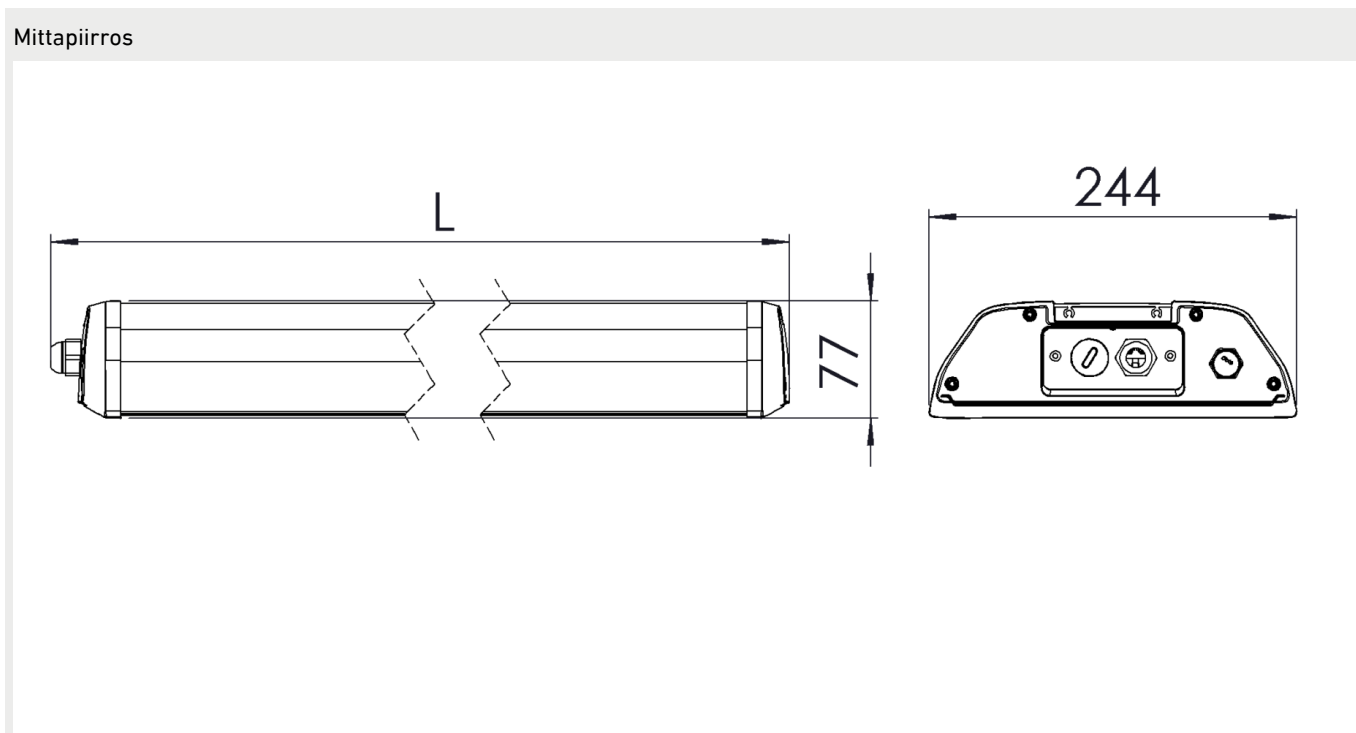

Mittapiirros