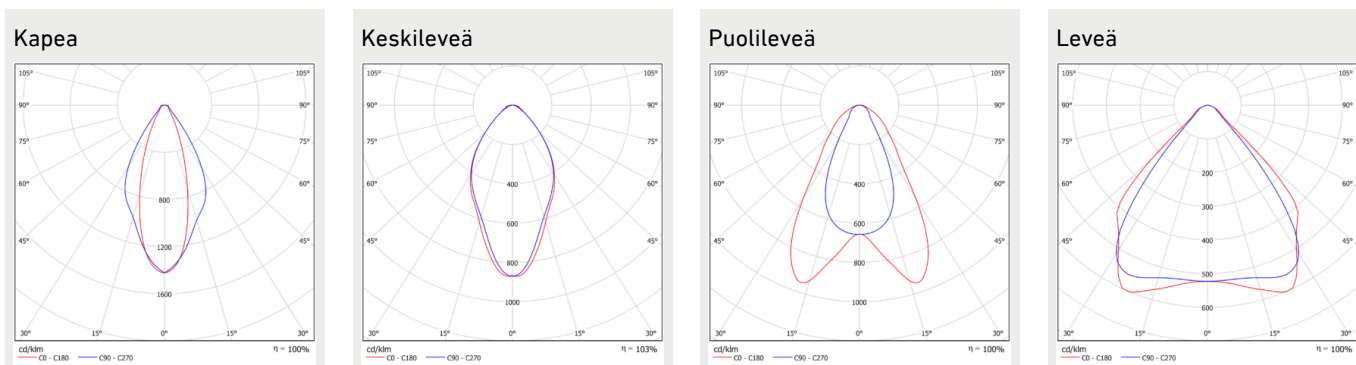

Valonjakauma