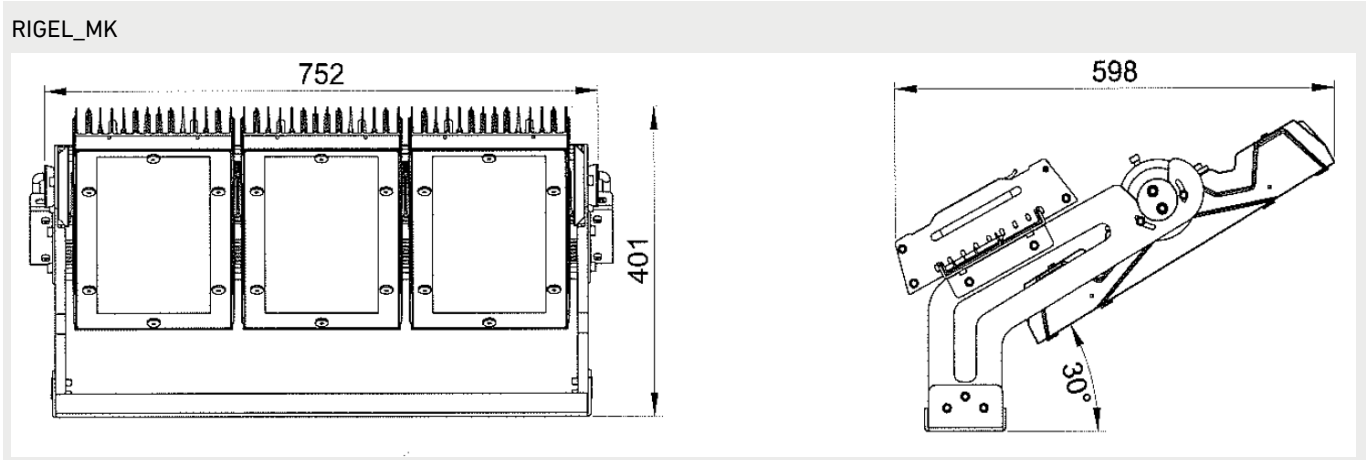

Mitat

TYYPPIKOODI	TUOTEPERHEEN KOODI	PITUUS (L)	KORKEUS (H)	LEVEYS (W)	PAINO
RIGEL 900W	GLRI01900	792 mm	401 mm	598 mm	40 kg

Yleiskuvaus

VÄRILÄMPÖTILA:	4000 K (optional 3000 K & 5000 K)
VÄRINTOISTOINDEKSI:	$R_A \geq 70$ (optional 80)
OPTIIKKA:	15°, 30°, 65°x120°(polarized light 10°), 30°x60°(polarized light 10°), 65°x120°(Polarized light 55°)
VALOLÄHTEEN SUOJA:	Karkaistu Lasi
KOTELOINTILUOKKA:	IP66
ISKUNKESTÄVYYS:	IK08
SYÖTTÖJÄNNITE:	100-240 Vac
TAAJUUS:	50-60 Hz
PF:	>0,94
THD:	<20%
YLIJÄNNITESUOJAUS:	10KV surge protection
KYTKENTÄ:	3-napainen kytkentäkaapeli, 2-napainen ohjauskaapeli (DALI)
OHJATTAVUUS:	ON/OFF, DALI ¹⁾

VÄRI:	Musta
RUNGON MATERIAALI:	Alumiini
TAKUU:	5 vuotta

Huomiot:

1. Kolme DALI osoitetta

Valonjakauma

Mittapiirros

Sulakemitoitukset

	B16	B20	B25	B32	C16	C20	C25	C32	D10	D16	D20	D25
RIGEL 900W	1	2	2	3	2	3	4	5	3	5	7	9
RIGEL 900W + OSRAM EBN-OS	3	5	5	8	5	8			8			