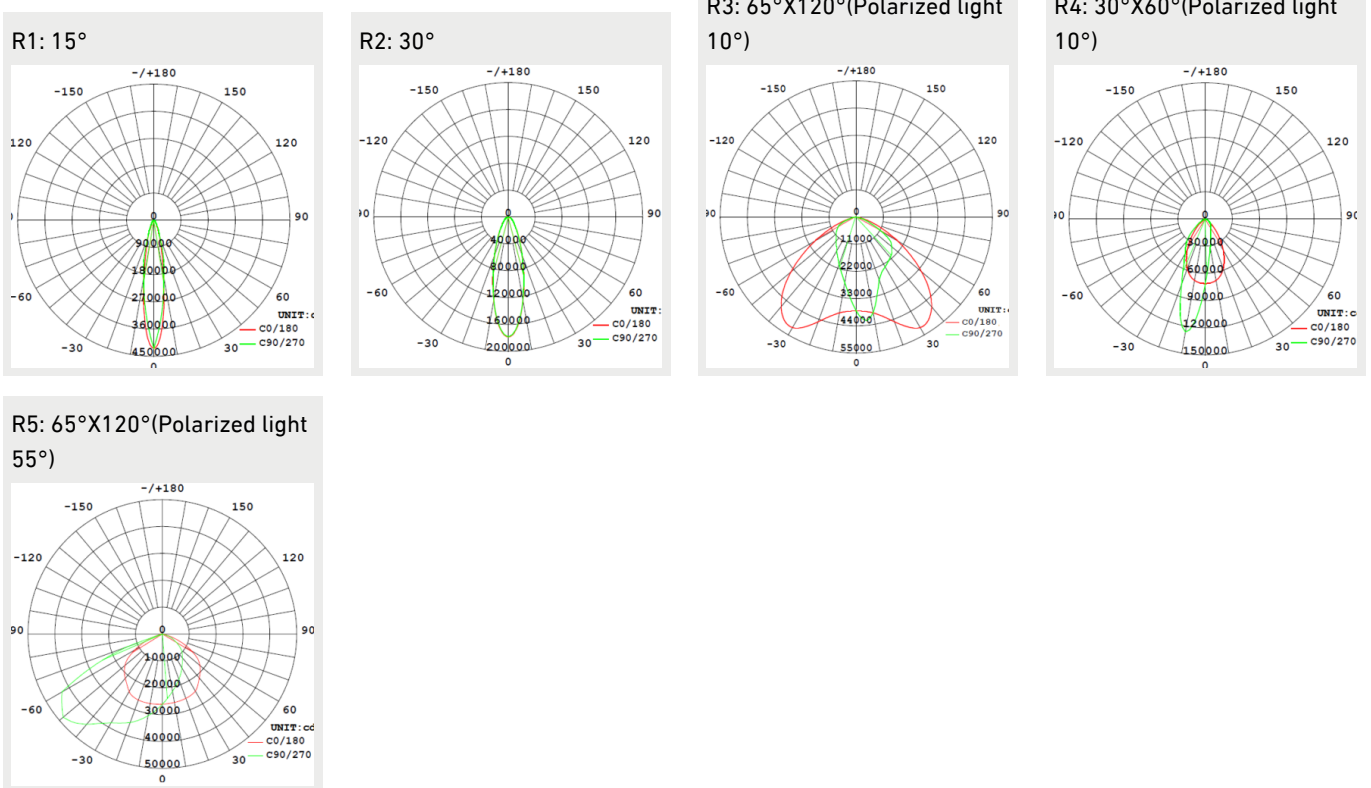

VÄRI:	Musta
RUNGON MATERIAALI:	Alumiini
TAKUU:	5 vuotta

Huomiot:

1. Kolme DALI osoitetta

Valonjakauma