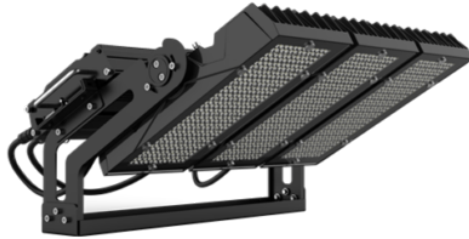

# RIGEL

Rigel on kestävä ja laadukas koviin olosuhteisiin tarkoitettu valaisin. Loistavan säädettävyyden ja monipuolisten valonjako-ominaisuuksien ansiosta tämä valaisin sopii erinomaisesti erilaisten suurten ulkovalaistuskohteiden, kuten ulkoliikuntapaikkojen ja parkkialueiden valaisemiseen. Valaisimen asennus ja huolto on tehty mahdollisimman helpoksi.

## Edut

Rigel on energiatehokas valaisin (130lm/W), minkä ansiosta valaisimella pystytään valaisemaan erittäin laajojakin alueita. Rigelin iskunkestävä alumiinirunko on rakennettu kestäväksi haastavia olosuhteita (IK08). Tämän lisäksi valaisin on pöly- ja vesitiivis (IP66). Rigelin hyvin suunnitellut jäähdytysrivat minimoivat veden ja lian kertymisen. Jäähdytysrivat myös takaavat ledikomponenteille pitkän eliniän. Rigel on erittäin helppo asentaa plug-and-play ominaisuutensa ansiosta. Erillisen liitäntälaitetekotelon takia valaisin on myös helppo ja nopea huoltaa.

## Sovellettavuus

Rigel soveltuu mainiosti erilaisten ulkovalaistuskohteiden valaisemiseen kuten; urheilukentät, stadionit, varastoalueet sekä suuret kohteet alue- ja pysäköintivalaistuksessa.

## Tuoteperheet ja variantit

MALLI	TYYPPIKOODI	TEHO	VALOVIRTA	VALOTEHOKKUUS	ELINIKÄ	KÄYTTÖLÄMPÖTILA
RIGEL 900W	GLRI01900	900 W	117000 lm	130 lm/W	L70F10 > 80 000 h	-30 - +50°C