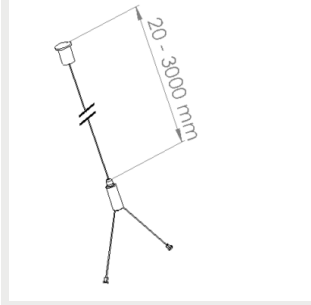

4) Huom. Opal ei saatavilla Phi Vision 1160 48W, Phi Vision 1720 71W, Phi Vision 2312 75W, 93W versioihin.

Mittapiirros

Phi Vision mittakuva

Kannattimet

9908872 Kattokannake

Vaijerikiinnitys sarja 3m

T-listakannake