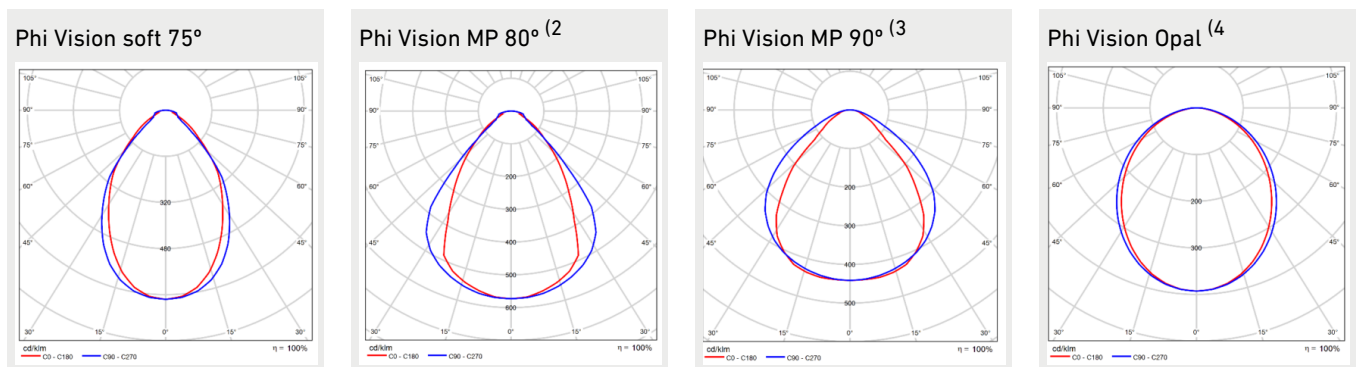

VÄRI:	Vakiona valkoinen (RAL9003) efektipinnalla. Optiona musta (RAL9005) efektipinnalla, sinkitty ja muut vakio RAL-värit
RUNGON MATERIAALI:	Teräs
TAKUU:	5 vuotta, STUL-takuu 2 vuotta kohteen luovutuksesta - ei koske ohjauskomponentteja
LISÄVARUSTEET (ASENNUS):	9908872 Kattokannake, Vaijerikiinnityssarja 3m, T-listakannake, MEK-valaisinkiinnike, 9908927 Phi MEK70 valaisinkiskokannake sinkitty, E1500172 Phi MEK70 valaisinkiskokannake valkoinen, E1500173 Phi MEK70 valaisinkiskokannake musta, E1500090 Pystyvaijerisarja 6 m, 9908930 Pystyvaijerisarja 3m
LISÄVARUSTEET (MUUT):	Valaisimeen integroitu päivänvalo- ja liiketunnistin Casambi ohjaimelle tai erilliseen DALI-järjestelmään (DALI1 tai DALI2), DALI2 virtalähde.

Huomiot:

1) SDCM ≤ 3

Valonjakauma

Huomiot:

2) Huom. MP 80° ei saatavilla, Phi Vision 2312 93W versioon.

3) Huom. MP 90° ei saatavilla Phi Vision 1160 31W, 39W, 48W, Phi Vision 1720 45W, 57W, 71W, Phi Vision 2312 58W, 75W, 93W versioihin.

4) Huom. Opal ei saatavilla Phi Vision 1160 48W, Phi Vision 1720 71W, Phi Vision 2312 75W, 93W versioihin.