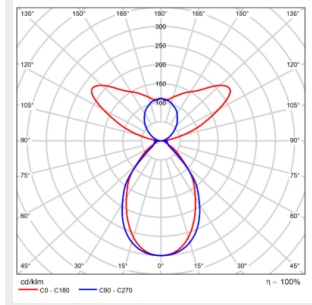

Phi Vision soft 75° UP55-D45