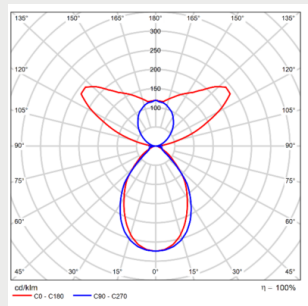

Phi Vision soft 75° UP60-D40