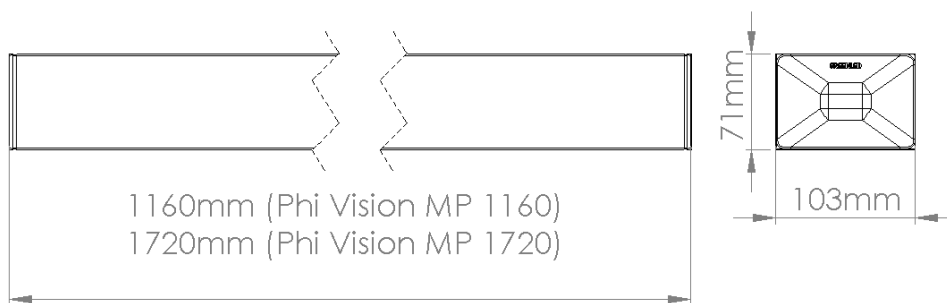

Phi Vision soft 75° UP50-D50

Phi Vision soft 75° UP55-D45

Phi Vision soft 75° UP60-D40

Mittapiirros

Phi Vision Direct/Indirect mittakuva

Kannattimet

Vaijerikiinnityssarja 3m

T-listakannake

Lisävarusteet

Jatkoprofiili, L=0,5m , 1,0m ,
1,5m , 2,0m , 2,5m

9908873 Liitoskappale
vaijeri/kierretanko
asennukseen

Sulakemitoitukset

	B10	B16	B20	C10	C16	C20
Phi Vision 1160 UP55-D45 35W	19	28	35	29	47	58
Phi Vision 1160 UP25-D75 44W	13	19	23	19	32	39
Phi Vision 1720 UP50-D50 56W, UP30-D70 70W, UP60-D40 66W	13	19	23	19	32	39