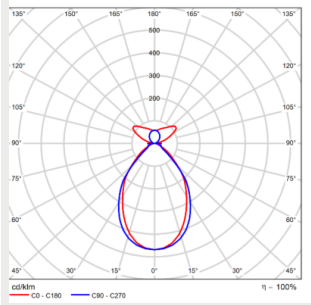

Huomiot:

- 1)Kaksi DALI osoitetta kaikissa tehoversioissa
- 2) SDCM ≤ 3
- 3) Narukytkimellä ylä ja alavallo säätyy yhtä aikaa, ei erikseen

Valonjakauma

Phi Vision soft 75° UP25-D75

Phi Vision soft 75° UP30-D70