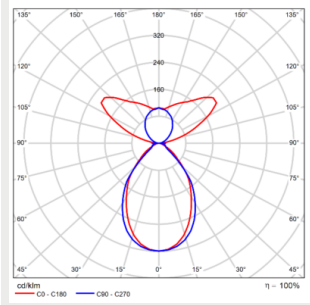

Phi Vision soft 75° UP50-D50