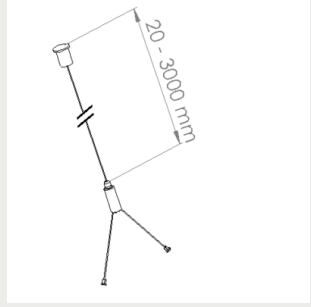

Phi Vision soft 75° UP50-D50

Phi Vision soft 75° UP55-D45

Phi Vision soft 75° UP60-D40

Mittapiirros

Phi Vision Direct/Indirect mittakuva

Kannattimet

Vaijerikiinnityssarja 3m

T-listakannake