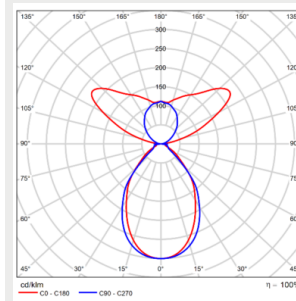

Phi Vision soft 75° UP55-D45