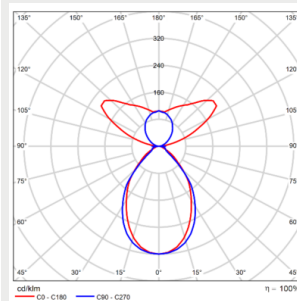

Phi Vision soft 75° UP50-D50