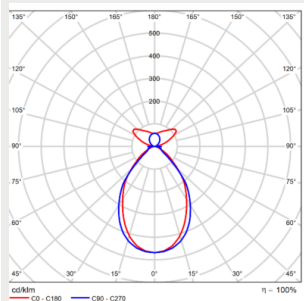

Huomiot:

- 1)Kaksi DALI osoitetta kaikissa tehoversioissa
- 2) SDCM ≤ 3
- 3) Narukytkimellä ylä ja alavallo säätty yhtä aikaa, ei erikseen

Valonjakauma

Phi Vision soft 75° UP25-D75

Phi Vision soft 75° UP30-D70