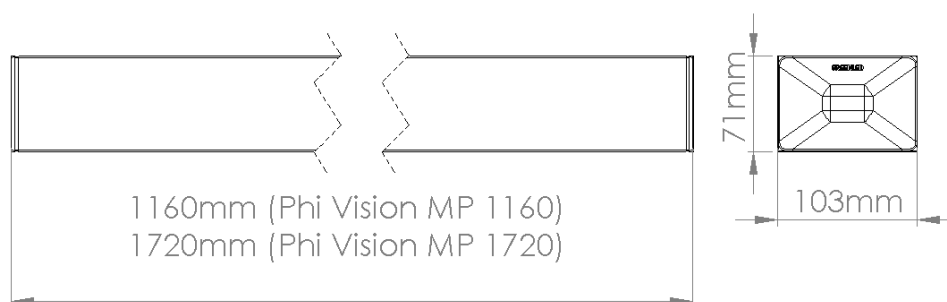

Phi Vision soft 75° UP50-D50

Phi Vision soft 75° UP55-D45

Phi Vision soft 75° UP60-D40

Mittapiirros

Phi Vision Direct/Indirect mittakuva

Kannattimet

Vaijerikiinnityssarja 3m

T-listakannake

Lisävarusteet

Jatkoprofiili, L=0,5m , 1,0m ,
1,5m , 2,0m , 2,5m

9908873 Liitoskappale
vaijeri/kierretanko
asennukseen

Sulakemitoitukset

	B10	B16	B20	C10	C16	C20
Phi Vision 1160 UP55-D45 35W	19	28	35	29	47	58
Phi Vision 1160 UP25-D75 44W	13	19	23	19	32	39
Phi Vision 1720 UP50-D50 56W, UP30-D70 70W, UP60-D40 66W	13	19	23	19	32	39