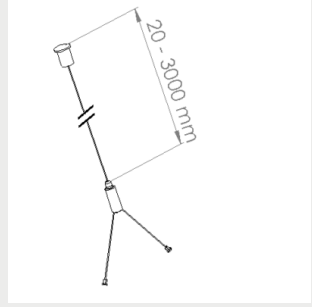

Phi Vision soft 75° UP50-D50

Phi Vision soft 75° UP55-D45

Phi Vision soft 75° UP60-D40

Mittapiirros

Phi Vision Direct/Indirect mittakuva

Kannattimet

Vaijerikiinnityssarja 3m

T-listakannake