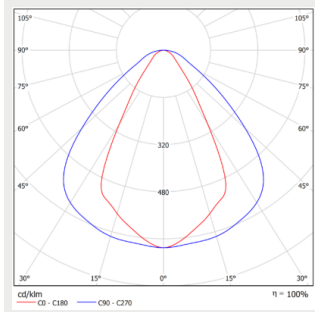

Keskileveä