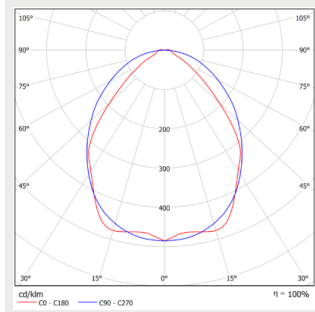

Valonjakauma

Leveä *