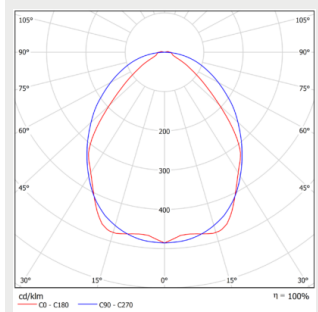

Valonjakauma

Leveä *