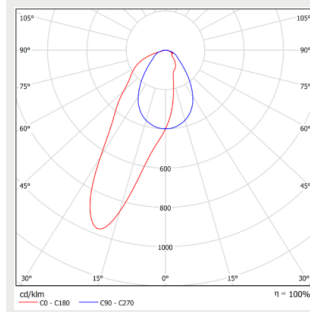

Valonjakauma

Leveä *

Keskileveä

Batwing

Asymmetrinen

Ovaali

Mittapiirros

Kannattimet

Huomiot:

1. D_s =

- 1,158m -> 0,6-1,0m
- 1,440m -> 0,3-1,0m
- 2,000m -> 0,4 - 1,0m
- 2,568m -> 0,4-1,0m

2. D_r =

- 1,158m -> 2,7-2,75m
- 1,440m -> 2,4-3,1m
- 2,000m -> 2,3- 3,65m
- 2,568m -> 2,6-4,1m

Sulakemitoitukset