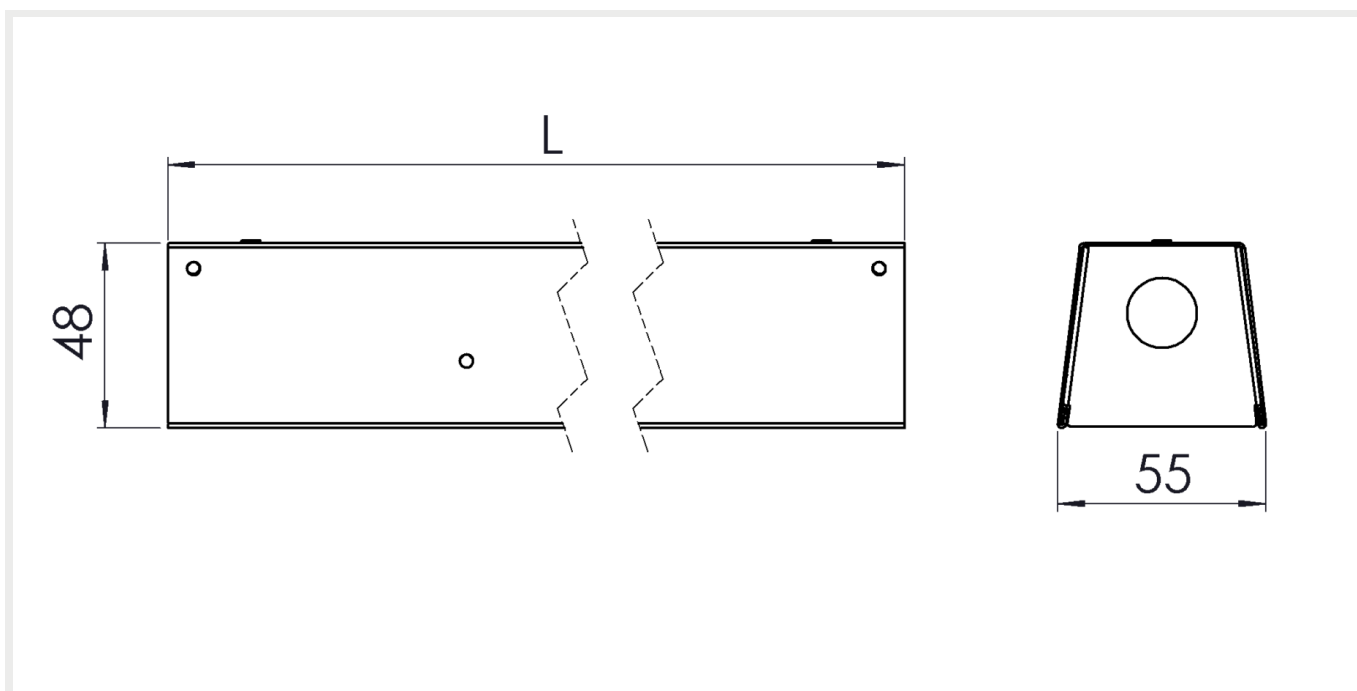

Mittapiirros