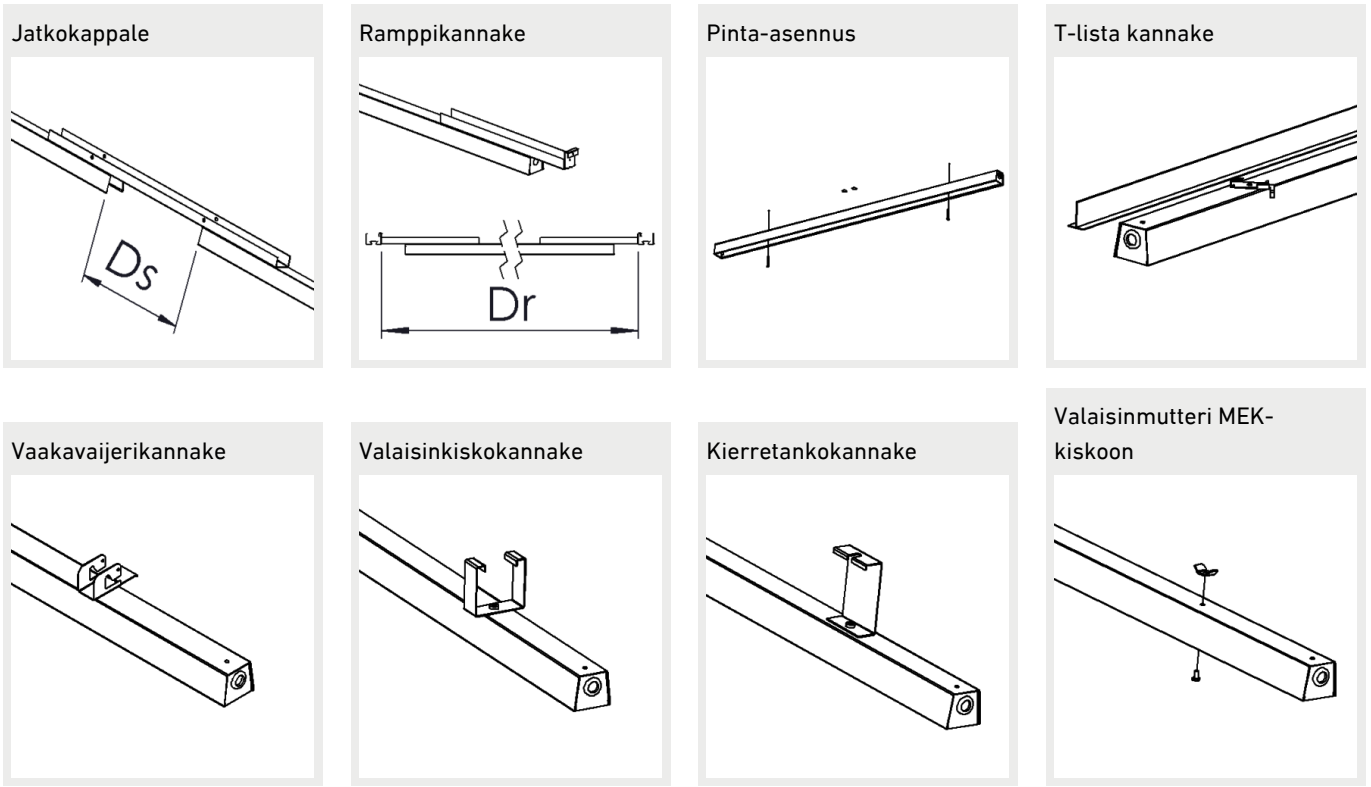

Valonjakauma

Leveä *

Keskileveä

Batwing

Asymmetrinen

Ovaali

Mittapiirros

Kannattimet

Huomiot:

1. D_s =

- 1,158m -> 0,6-1,0m
- 1,440m -> 0,3-1,0m
- 2,000m -> 0,4 - 1,0m
- 2,568m -> 0,4-1,0m

2. D_r =

- 1,158m -> 2,7-2,75m
- 1,440m -> 2,4-3,1m
- 2,000m -> 2,3- 3,65m
- 2,568m -> 2,6-4,1m

Sulakemitoitukset