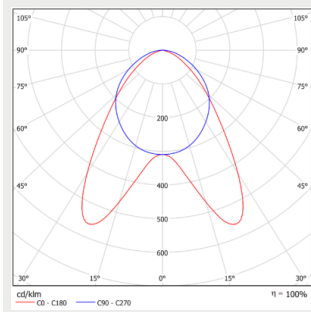

Valonjakauma

Leveä *

Keskileveä

Batwing

Asymmetrinen

Ovaali

Mittapiirros

Kannattimet

Huomiot:

1. D_s =

- 1,158m -> 0,6-1,0m
- 1,440m -> 0,3-1,0m
- 2,000m -> 0,4 - 1,0m
- 2,568m -> 0,4-1,0m

2. D_r =

- 1,158m -> 2,7-2,75m
- 1,440m -> 2,4-3,1m
- 2,000m -> 2,3- 3,65m
- 2,568m -> 2,6-4,1m

Sulakemitoitukset