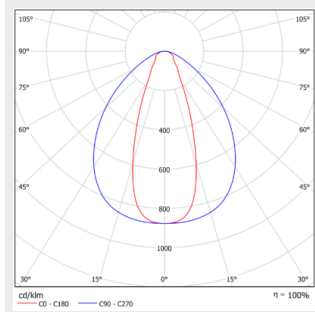

Valonjakauma

Leveä *

Keskileveä

Batwing

Asymmetrinen

Ovaali

Mittapiirros

Kannattimet

Huomiot:

1. D_s =

- 1,158m -> 0,6-1,0m
- 1,440m -> 0,3-1,0m
- 2,000m -> 0,4 - 1,0m
- 2,568m -> 0,4-1,0m

2. D_r =

- 1,158m -> 2,7-2,75m
- 1,440m -> 2,4-3,1m
- 2,000m -> 2,3- 3,65m
- 2,568m -> 2,6-4,1m

Sulakemitoitukset