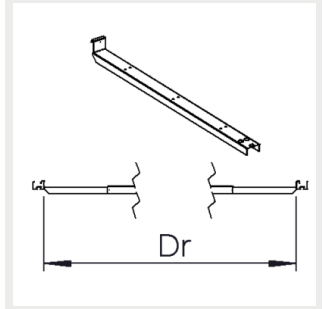

O Linear rampikannake¹⁾