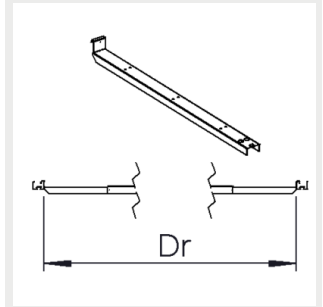

O Linear rampikannake⁽¹⁾