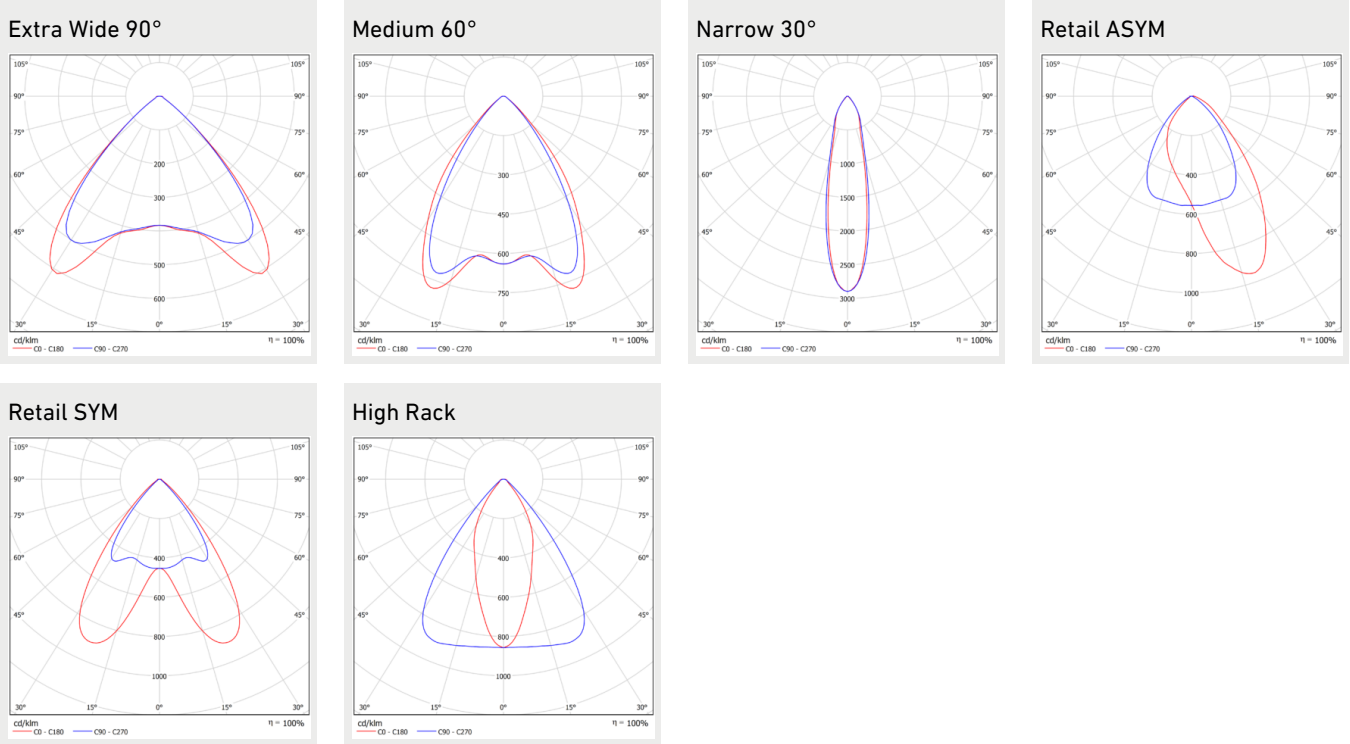

Valonjakauma