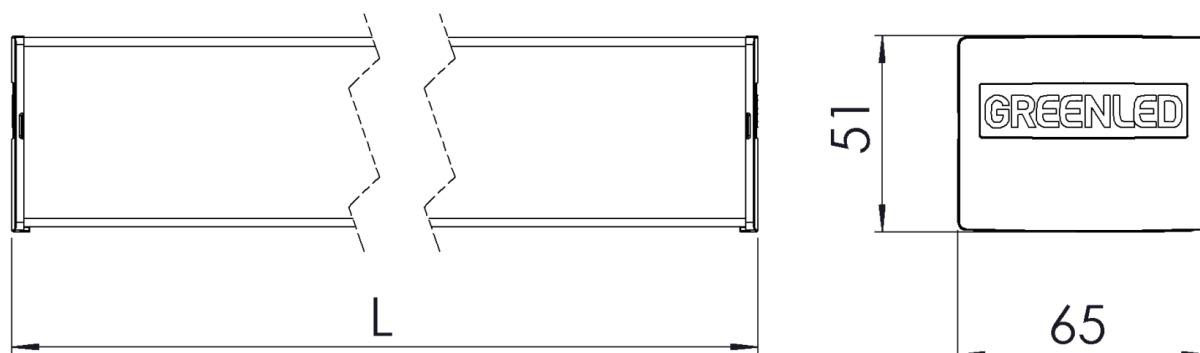

Huomiot:

1) SDCM ≤ 3

Valonjakauma

Mittapiirros

Mittakuva

Huomiot:

L = 1156 mm / 2283 mm

Kannattimet