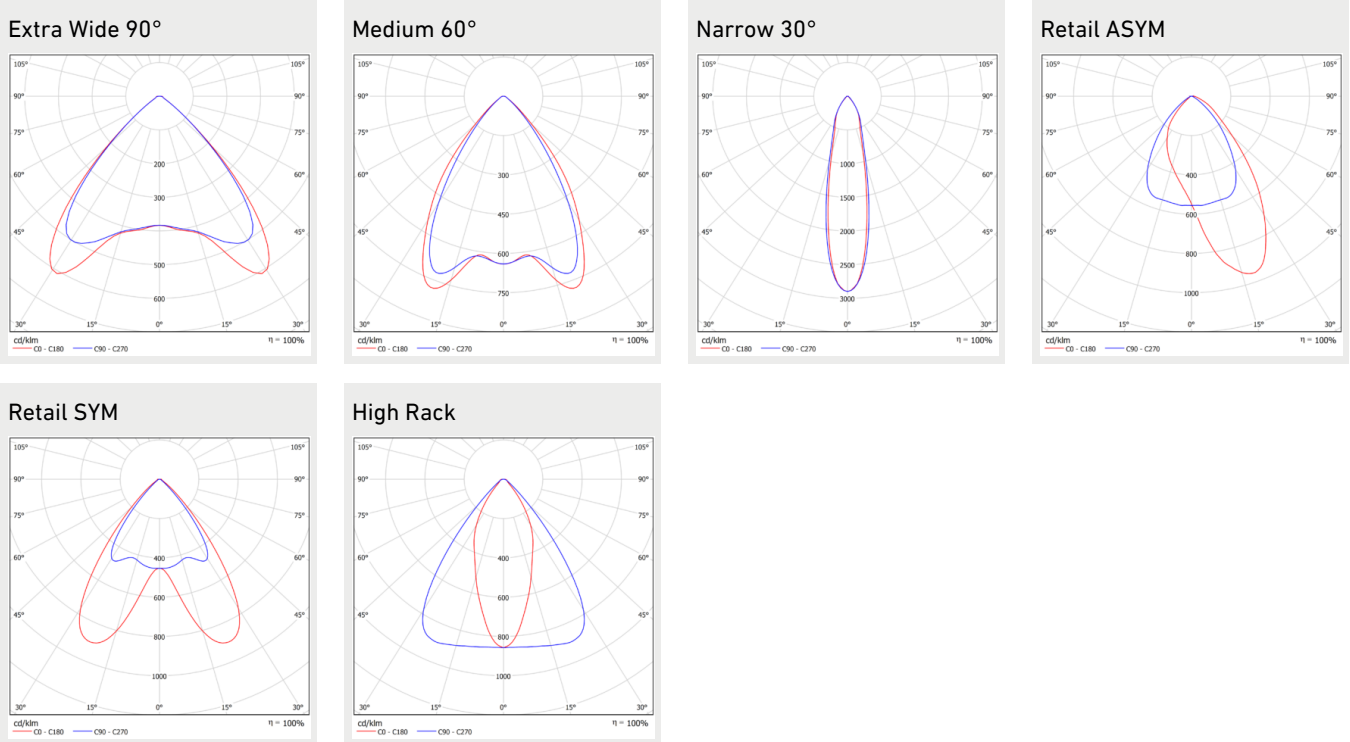

Valonjakauma