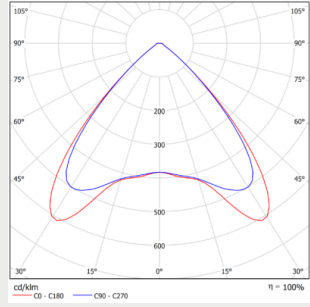

Valonjakauma

Extra Wide 90°