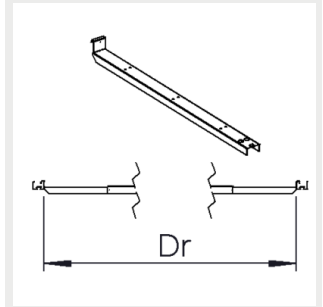

O Linear rampikannake¹⁾