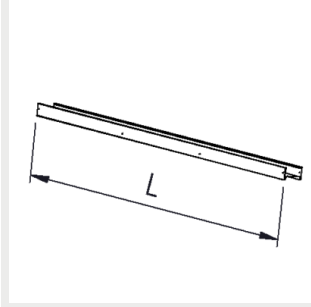

9908336 Omega Linear ripustuskiskokannake 110mm

Huomiot:

1) Dr = lisätietoja asennusohjeessa

Lisävarusteet

Omega Linear jatkokappale

Omega Linear jatkoprofiili⁽¹⁾

Huomiot:

1) L = 500mm, 1000mm, 1500mm, 2000mm, 2500mm