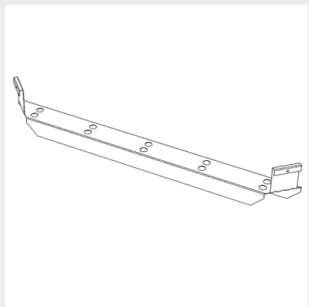

G00357 / G00358 Omega Linear pystyvaijerikannake 3m / 5m

9908337 Omega Linear vaakavaijerikannake (max 8 mm)

G00359 Omega Linear kosketinkiskokannake

O Linear rampikannake<sup>(1)</sup>

9908359 / 9908360 Omega Linear rampikannake 45 astetta