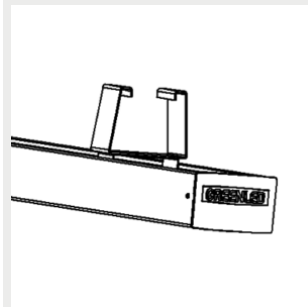

9908468 Omega Linear ripustuskiskokannake 82mm