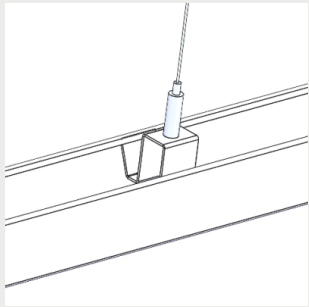

G00357 / G00358 Omega Linear pystyvaijerikannake 3m / 5m