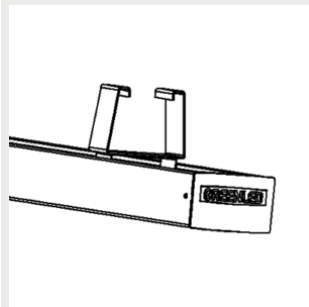

9908437 Omega Linear ripustuskiskokannake 70mm