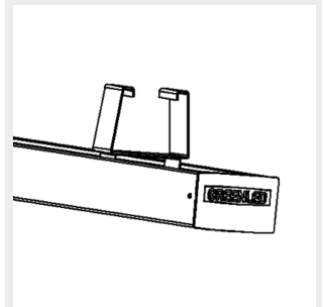

9908336 Omega Linear ripustuskiskokannake 110mm

Huomiot:

1) Dr = lisätietoja asennusohjeessa