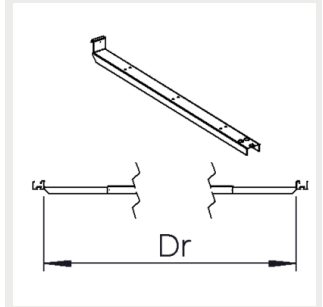

G00357 / G00358 Omega Linear pystyvaijerikannake 3m / 5m

9908337 Omega Linear vaakavaijerikannake (max 8 mm)

G00359 Omega Linear kosketinkiskokannake

O Linear rampikannake<sup>(1)</sup>

9908359 / 9908360 Omega Linear rampikannake 45 astetta