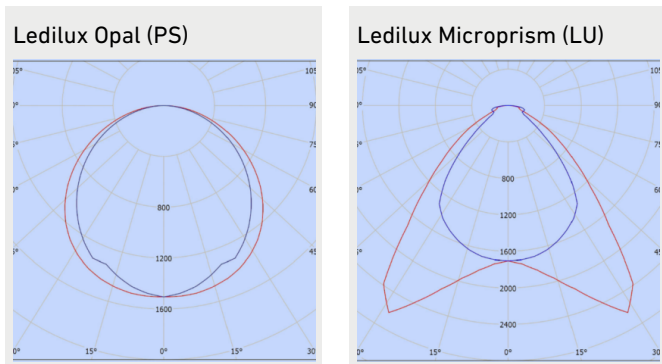

Huomiot:

- 1) UGR < 19
- 2) IP43 alapuolelta, IP20 yläpuolelta
- 3) SDCM < 3

Valonjakauma

Huomiot:

Microprisma-valonjako ei ole symmetrinen, huomioi asennussuunta.

Mittapiirros

Ledilux mittakuva

Kannattimet