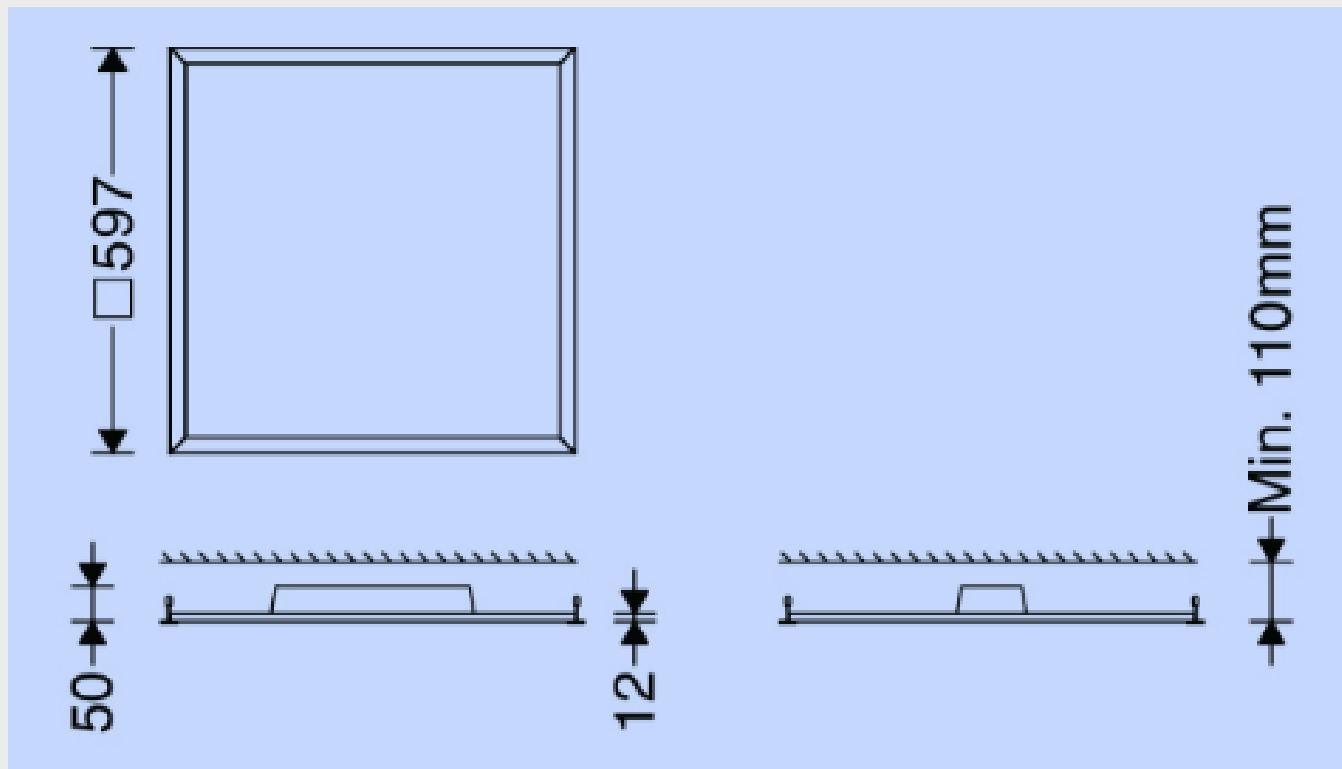

Huomiot:

- 1) UGR < 19
- 2) IP43 alapuolelta, IP20 yläpuolelta
- 3) SDCM < 3

Valonjakauma

Huomiot:

Microprisma-valonjako ei ole symmetrinen, huomioi asennussuunta.

Mittapiirros

Ledilux mittakuva

Kannattimet