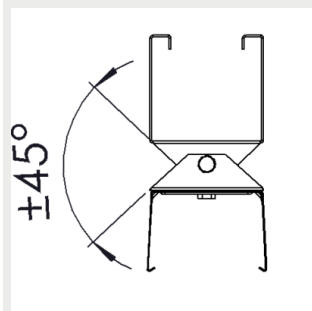

Mittapiirros

Gamma Gen2 (mm)

Kannattimet

3908115 Gamma/Eco S
kattokannake3508171 Gamma/Eco S
ripustuskiskokannake 703508172 Gamma/Eco S
ripustuskiskokannake 823508173 Gamma/Eco S
ripustuskiskokannake 1203508174 Gamma/Eco S
vaakavaijerikannake9905199 Gamma/Eco S
säädettävä pinta-
asennuskannake9905200 Gamma/Eco S
säädettävä
ripustuskiskokannake 709905201 Gamma Eco S
säädettävä
ripustuskiskokannake 1209905202 Gamma/Eco S
tikashylly ja
kierretankokannakeG00341 Gamma Eco S
pystyvaijerikannake 3mG00342 Gamma Eco S
pystyvaijerikannake 5mG00337 Gamma/Eco S
kosketinkiskokannake