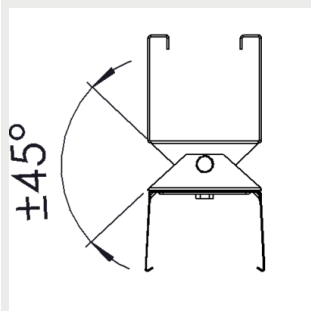

Mittapiirros

Gamma Gen2 (mm)

Kannattimet

3908115 Gamma/Eco S
kattokannake3508171 Gamma/Eco S
ripustuskiskokannake 703508172 Gamma/Eco S
ripustuskiskokannake 823508173 Gamma/Eco S
ripustuskiskokannake 1203508174 Gamma/Eco S
vaakavaijerikannake9905199 Gamma/Eco S
säädettävä pinta-
asennuskannake9905200 Gamma/Eco S
säädettävä
ripustuskiskokannake 709905201 Gamma Eco S
säädettävä
ripustuskiskokannake 1209905202 Gamma/Eco S
tikashylly ja
kierretankokannakeG00341 Gamma Eco S
pystyvaijerikannake 3mG00342 Gamma Eco S
pystyvaijerikannake 5mG00337 Gamma/Eco S
kosketinkiskokannake