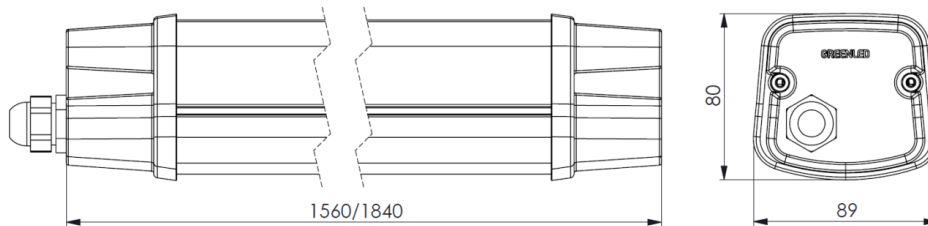

Valonjakauma

Huomiot:

1) Ei saatavilla stepDIM malleihin (GLGG201S032S, GLGG201S048S, GLGG201S038S, GLGG201S047S)

Mittapiirros

Gamma Gen2 (mm)