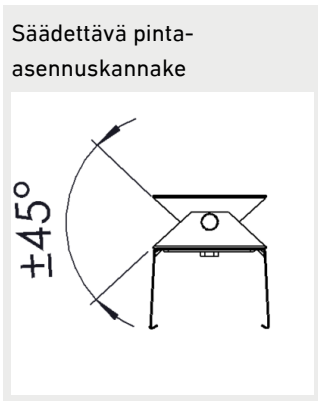

-Johtamattoman pölyn kertymistä suojausluokan II valaisimelle (IEC 60598-2-24:24.5 b))

Valonjakauma

Mittapiirros

Huomiot:

L = 1140mm

Kannattimet

Sulakemitoitukset

	B10	B16	B20	C10	C16	C20
GAMMA 33W & GAMMA 40W ON/OFF	10	16	21	16	26	35
GAMMA 33W & GAMMA 40W DALI	13	21	27	21	35	45