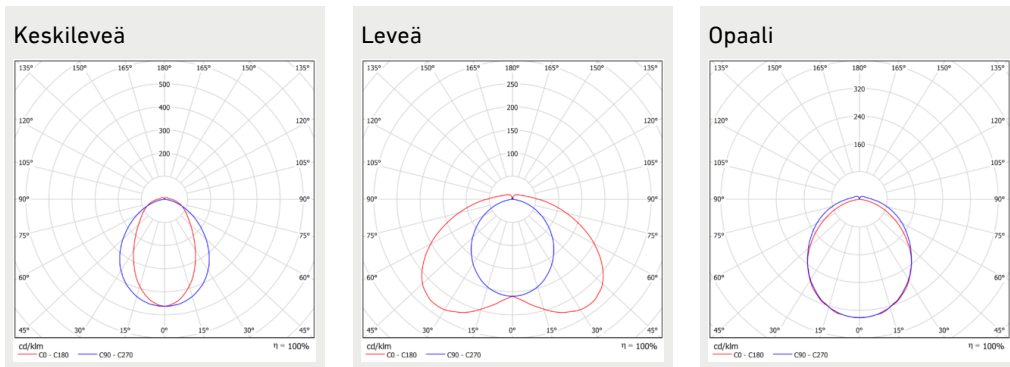

LISÄVARUSTEET (ASENNUS):	Vaakavaijerikannake, Pintaasennuskannake, Valaisinkiskokannake, Säädetty valaisinkiskokannake, Säädetty pinta-asennuskannake
LISÄVARUSTEET (MUUT):	Läpilyhdyttösarja, ketjutussarja, asennuskaapeli, Suojausluokka II kokoonpano

Huomiot:

1) SDCM ≤ 5 , optiona SDCM ≤ 4

D-luokiteltu GAMMA-valaisin soveltuu ympäristöihin, missä voidaan olettaa tapahtuvan epänormaalia

-Johtavan pölyn kertymistä suojausluokan I valaisimelle (IEC 60598-2-24:24.5 c))

-Johtamattoman pölyn kertymistä suojausluokan II valaisimelle (IEC 60598-2-24:24.5 b))

Valonjakauma