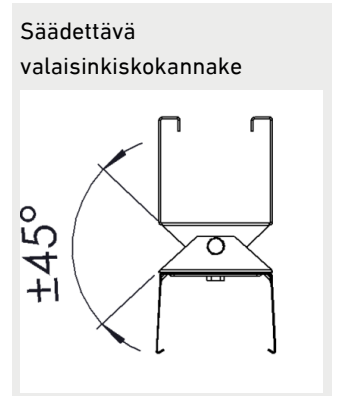

Huomiot:

Kaikki arvot +25°C ympäristön lämpötilassa, valovirrassa ja tehossa +-5% toleranssi.

Mitat

MALLI	TYYPPIKOODI	PITUUS (L)	KORKEUS (H)	LEVEYS (W)	PAINO
GAMMA 33W	GLG01033	1140 mm	79 mm	87 mm	2,5 kg
GAMMA 40W	GLG01040	1140 mm	79 mm	87 mm	2,5 kg

-Johtamattoman pölyn kertymistä suojausluokan II valaisimelle (IEC 60598-2-24:24.5 b))

Valonjakauma

Mittapiirros

Huomiot:

L = 1140mm

Kannattimet

Sulakemitoitukset

	B10	B16	B20	C10	C16	C20
GAMMA 33W & GAMMA 40W ON/OFF	10	16	21	16	26	35
GAMMA 33W & GAMMA 40W DALI	13	21	27	21	35	45