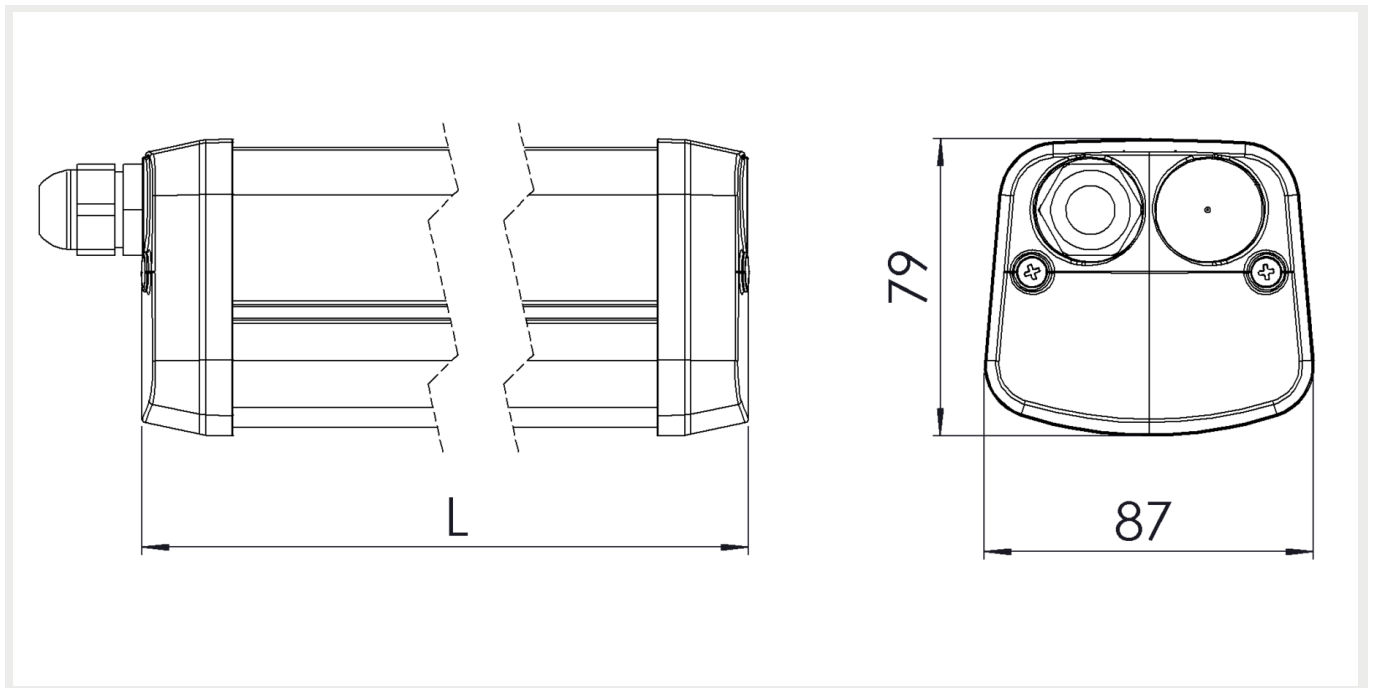

Mittapiirros

Huomiot:

L = 1140mm