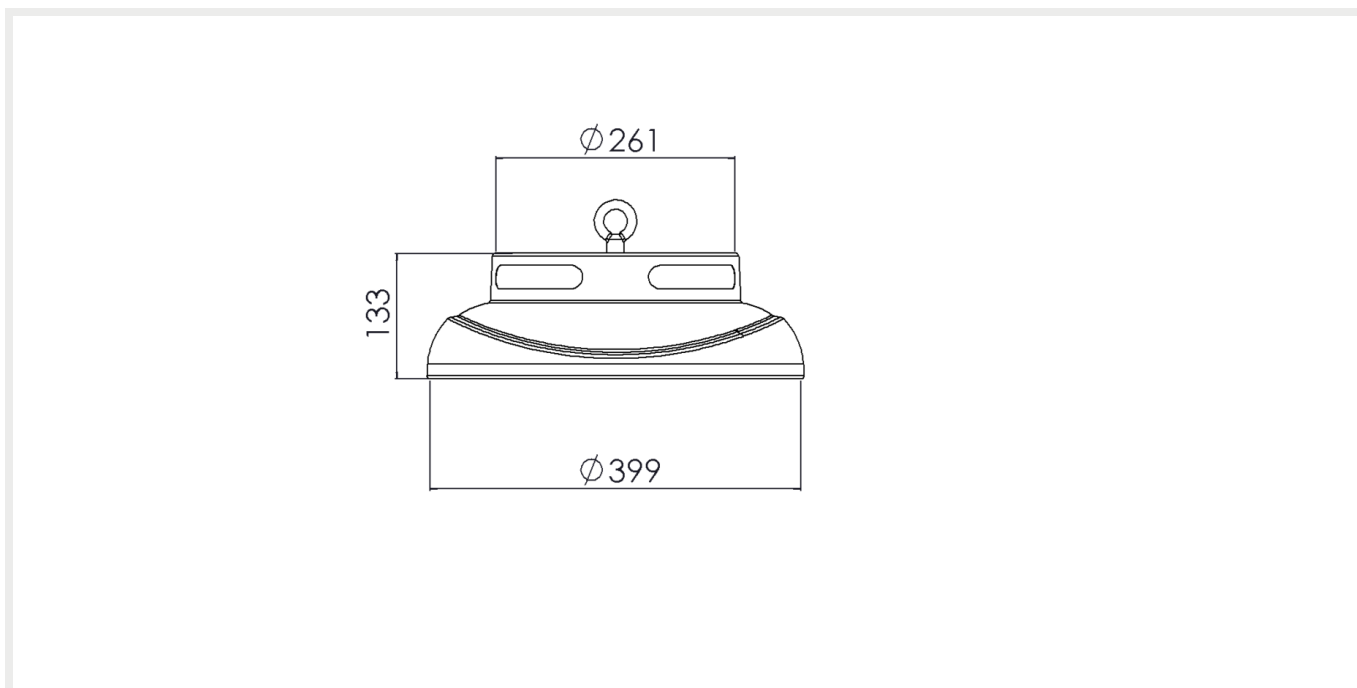

Mittapiirros

Sulakemitoitukset

	B10	B16	B20	C10	C16	C20
GLITE APOLLO GEN 2 ON/OFF	2	3	4	3	6	7
GLITE APOLLO GEN 2 DALI	2	4	5	4	7	9
GLITE APOLLO GEN 2 230 W ON/OFF	1	2	3	2	4	5