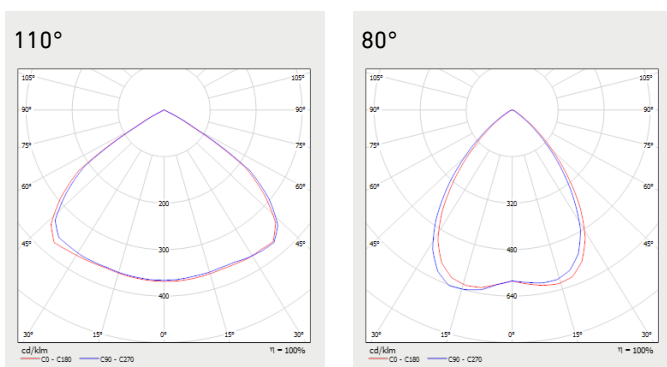

Valonjakauma