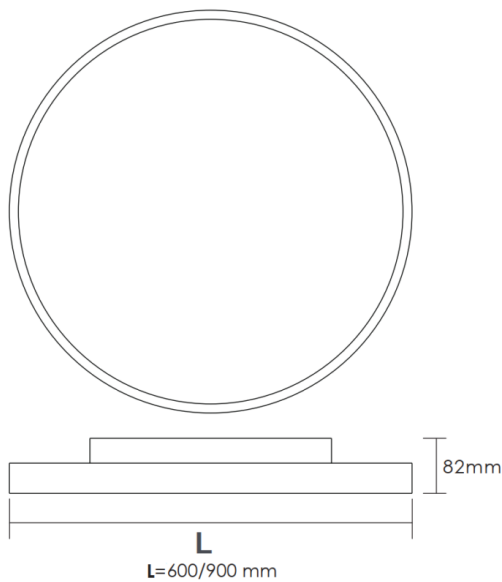

EPSILON R

Epsilon R on pyöreä ja klassisen näyttävä ala- ja ylävalollinen 70/30 tilavalaisin. Valaisimella saadaan luotua avara tilavaikutelma mm. erilaisiin auloihin ja toimistoihin. Valaisimen valo on miellyttävä ja häikäisemätön. Epsilon R valaisin on saatavilla valkoisena 600mm ja 900mm mittaisina sekä kahtena tehoversiona.

Tuoteperheet ja variantit

MALLI	TYYPPIKOODI	TEHO	VALOVIRTA	VALOTEHOKKUUS	ELINIKÄ	KÄYTTÖLÄMPÖTILA
Epsilon R 48W	GLER0104860	48 W	5250 lm total 1750 lm UP / 3500 lm DOWN	110 lm/W	L80F10=50 000h	-20 - +45°C
Epsilon R 80W	GLER0108090	80 W	9000 lm total 3400 lm UP / 5600 lm DOWN	110 lm/W	L80F10=50 000h	-20 - +45°C

Huomiot:

Kaikki arvot +25°C ympäristön lämpötilassa, CCT 4000K, valovirrassa +-5% toleranssi, tehossa +-5% toleranssi. Käyttöympäristön oltava ei kondensoiva.

Mitat

MALLI	TYYPPIKOODI	PITUUS (L)	KORKEUS (H)	LEVEYS (W)	PAINO
Epsilon R 48W	GLER0104860	Ø 600 mm	82 mm		6,65 kg
Epsilon R 80W	GLER0108090	Ø 900 mm	82 mm		11,9 kg

Huomiot:

1) SDCM 3

Valonjakauma**Mittapiirros**

Epsilon R mittapiirros

Kannattimet

Epsilon R ripustusvaijerit
1,5m

Sulakemitoitukset

	B10	B16	B20	C10	C16	C20
Epsilon R 48W On/Off	6	9	11	11	17	20
Epsilon R 48W DALI	9	15	19	13	21	26
Epsilon R 80W On/Off	14	22	28	19	30	38
Epsilon R 80W DALI	14	22	28	19	30	38