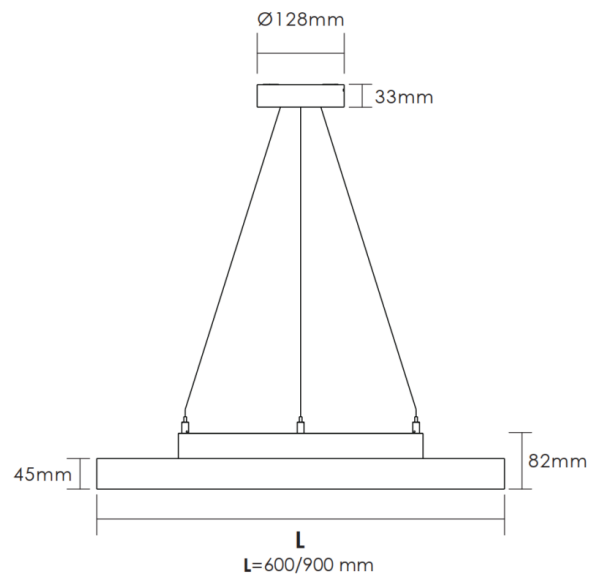

Huomiot:

Kaikki arvot +25°C ympäristön lämpötilassa, CCT 4000K, valovirrassa +-5% toleranssi, tehossa +-5% toleranssi. Käyttöympäristön oltava ei kondensoiva.

Mitat

MALLI	TYYPPIKOODI	PITUUS (L)	KORKEUS (H)	LEVEYS (W)	PAINO
Epsilon R 48W	GLER0104860	Ø 600 mm	82 mm		6,65 kg
Epsilon R 80W	GLER0108090	Ø 900 mm	82 mm		11,9 kg

Huomiot:

1) SDCM 3

Valonjakauma**Mittapiirros**

Epsilon R mittapiirros

Kannattimet

Epsilon R ripustusvaijerit
1,5m

Sulakemitoitukset

	B10	B16	B20	C10	C16	C20
Epsilon R 48W On/Off	6	9	11	11	17	20
Epsilon R 48W DALI	9	15	19	13	21	26
Epsilon R 80W On/Off	14	22	28	19	30	38
Epsilon R 80W DALI	14	22	28	19	30	38