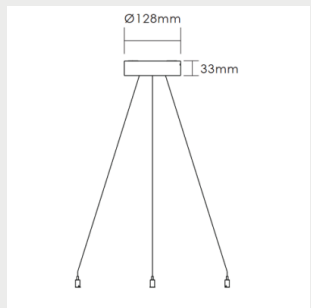

Huomiot:

Kaikki arvot +25°C ympäristön lämpötilassa, CCT 4000K, valovirrassa +-5% toleranssi, tehossa +-5% toleranssi. Käyttöympäristön oltava ei kondensoiva.

Mitat

MALLI	TYYPPIKOODI	PITUUS (L)	KORKEUS (H)	LEVEYS (W)	PAINO
Epsilon R 48W	GLER0104860	Ø 600 mm	82 mm		6,65 kg
Epsilon R 80W	GLER0108090	Ø 900 mm	82 mm		11,9 kg

Huomiot:

1) SDCM 3

Valonjakauma**Mittapiirros**

Epsilon R mittapiirros

Kannattimet

Epsilon R ripustusvaijerit
1,5m

Sulakemitoitukset

	B10	B16	B20	C10	C16	C20
Epsilon R 48W On/Off	6	9	11	11	17	20
Epsilon R 48W DALI	9	15	19	13	21	26
Epsilon R 80W On/Off	14	22	28	19	30	38
Epsilon R 80W DALI	14	22	28	19	30	38