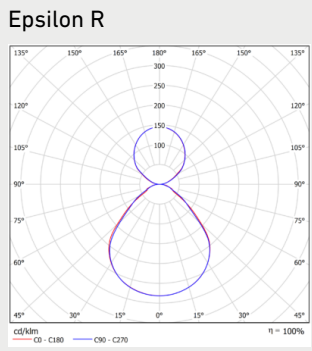

Huomiot:

1) SDCM 3

Valonjakauma