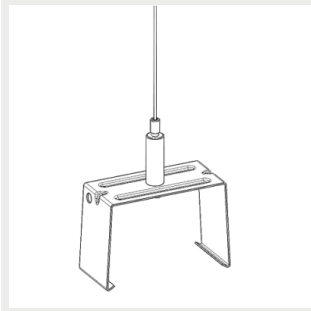

G00341 Gamma Eco S
pystyvaijerikannake 3m