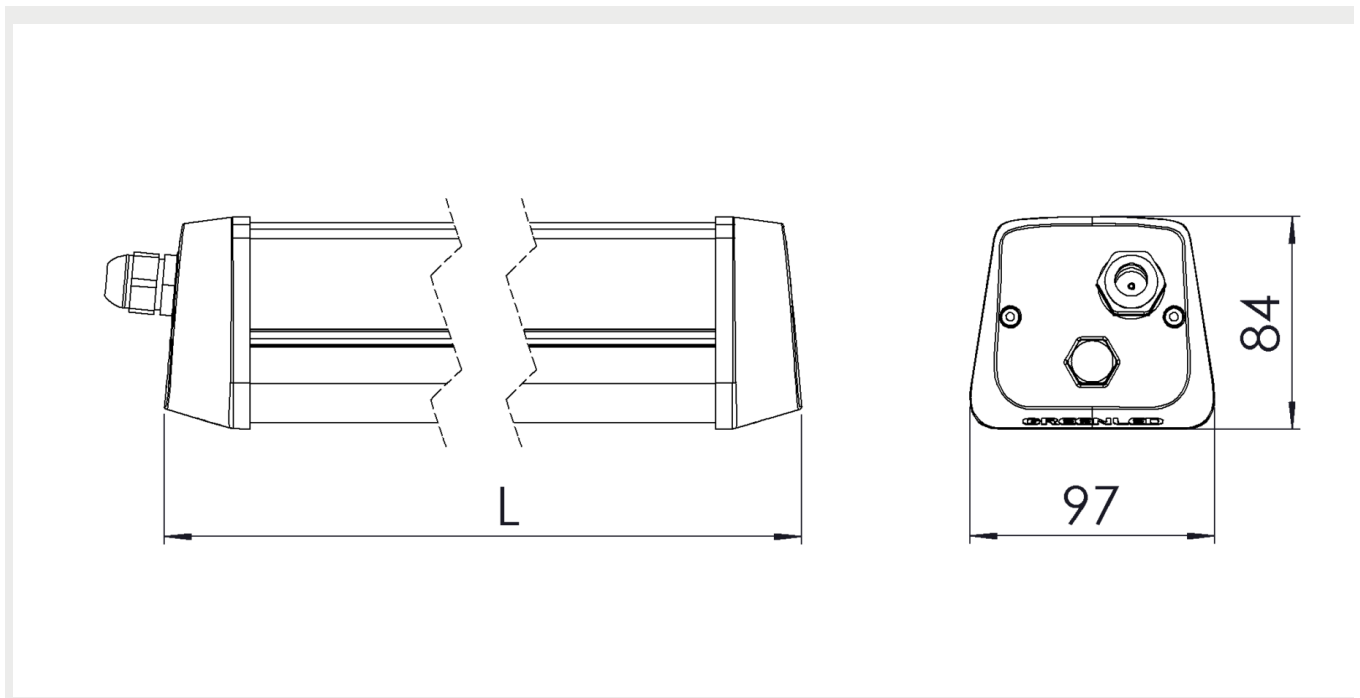

Huomiot:

ECO S ___ *1 = ECO S_i29W, ECO S 40W, ECO S 52W

ECO S ___ *2 = ECO S 62W

ECO S ___ *3 = ECO S 34W, ECO S 70W, ECO S 74W, ECO S 82W, ECO S 97W, ECO S 112W, ECO S 115W, ECO S 121W, ECO S 146W

Mittapiirros