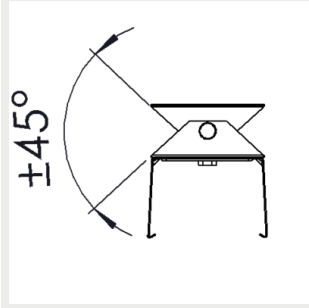

9905199 Gamma/EcoS
Säädettävä pinta-
asennuskannake