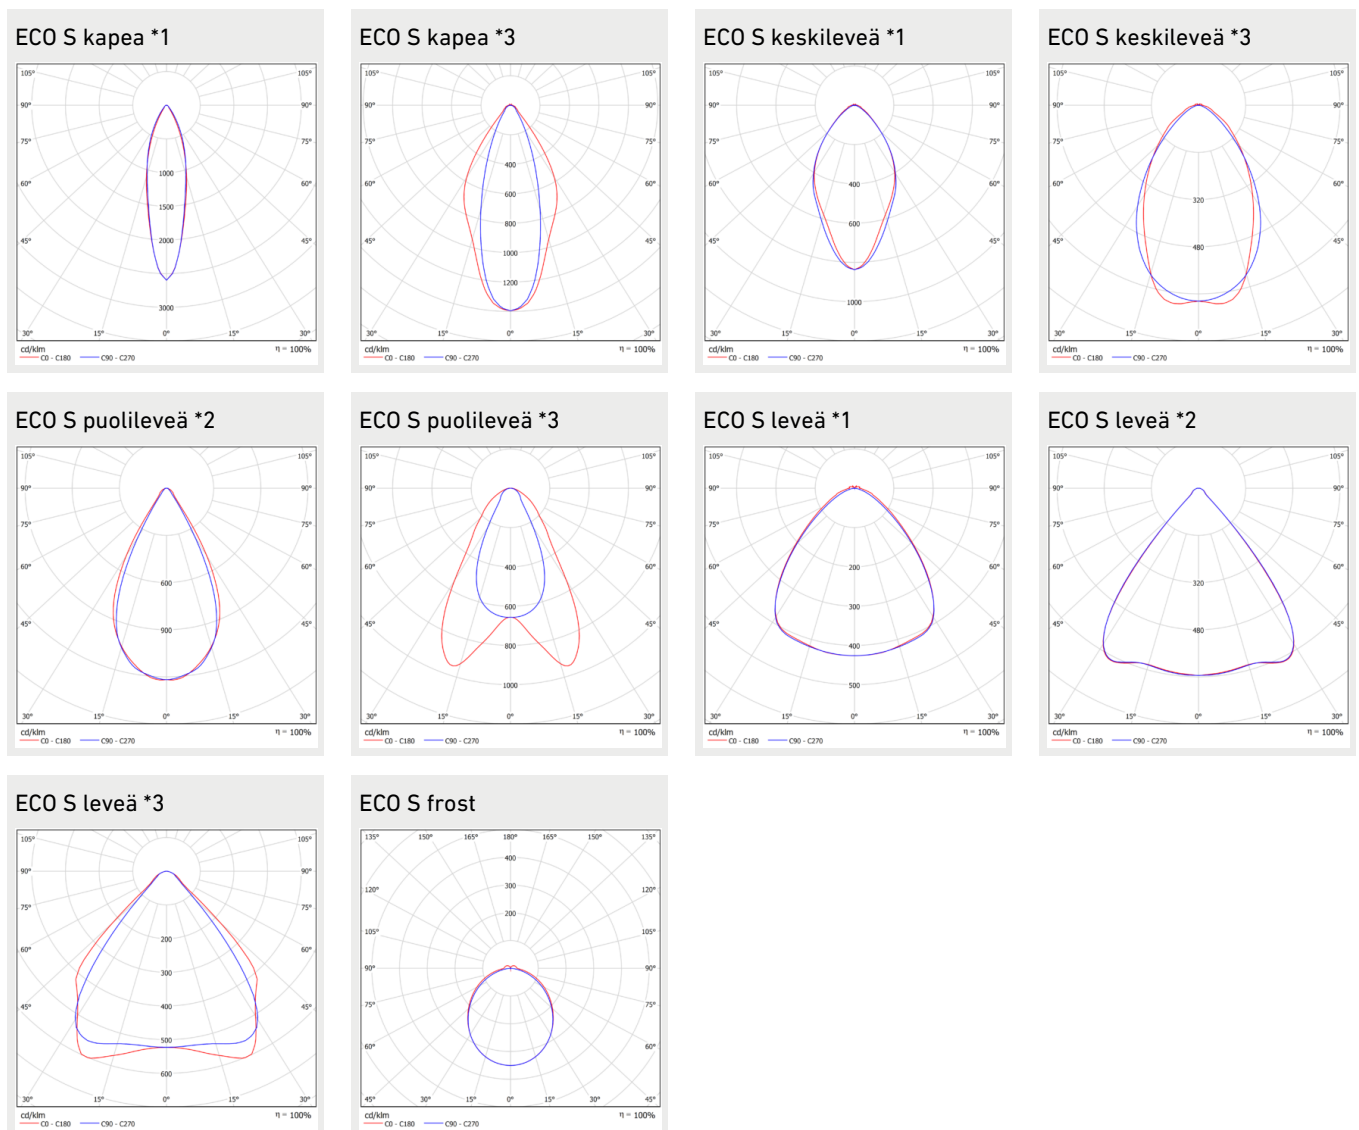

Huomiot:

1) Vain 4000 K ja 5000 K 52 W, 62 W, 82 W, 112 W, 115 W, 146 W

2) SDCM ≤ 5 , optiona SDCM_i ≤ 4

D-merkitty valaisin, joka täyttää rajoitetun pintalämpötilan vaatimukset. (IEC 60598-2-24)

Valonjakauma