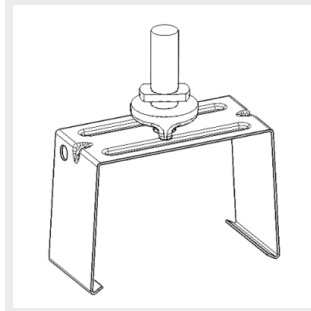

G00337 Gamma/Eco S
kosketinkiskokannake