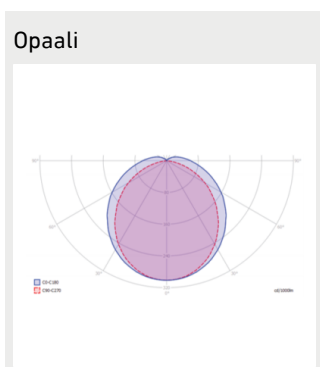

Valonjakauma