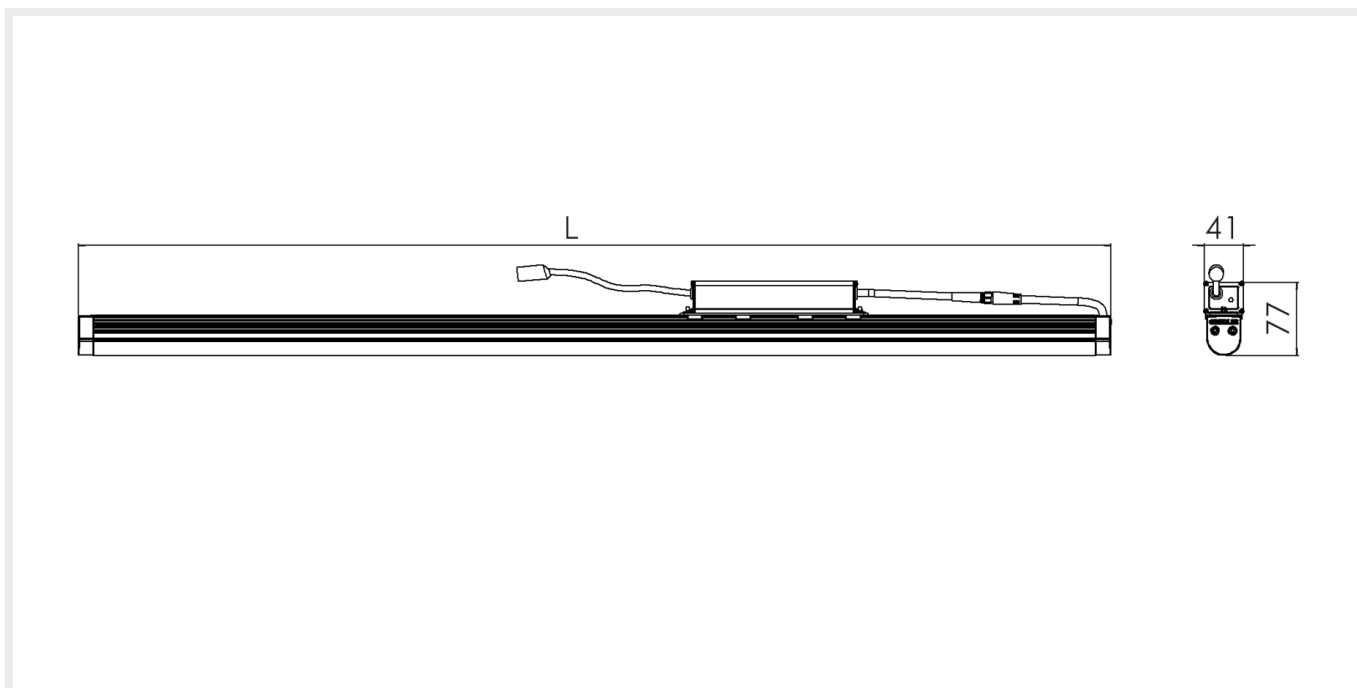

Mittapiirros