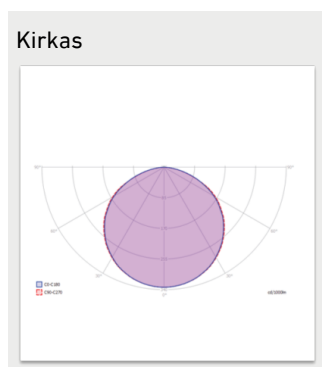

Valonjakauma