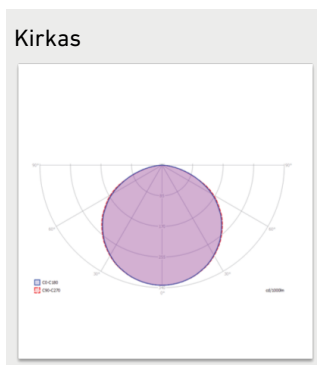

Valonjakauma