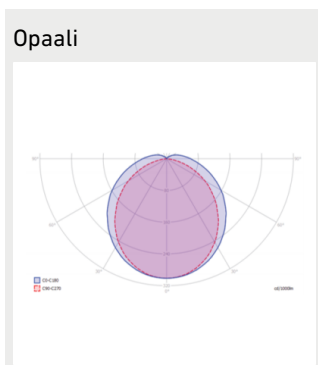

Valonjakauma