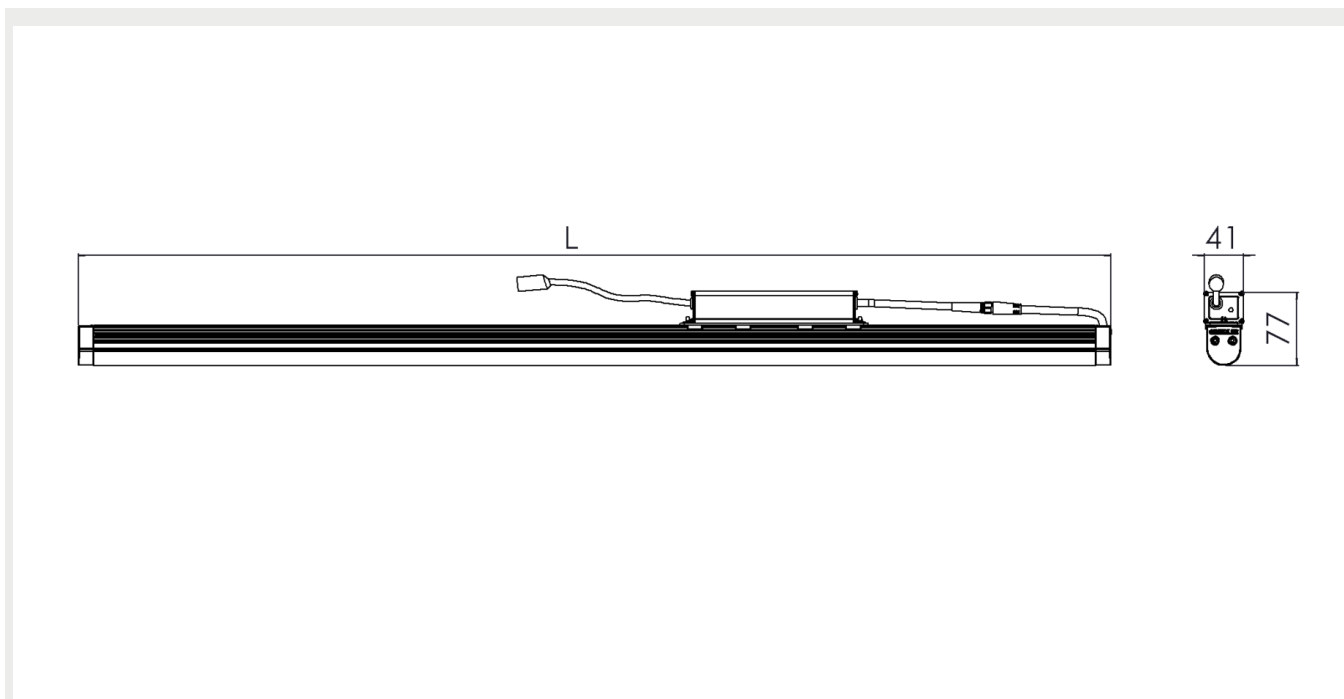

Mittapiirros