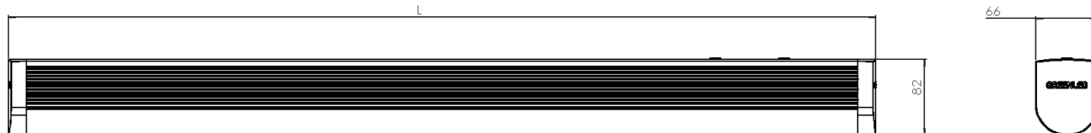

LISÄVARUSTEET (ASENNUS):

3508008 Kattokannake, 3508006 MEK 70 kannake, 3508009 Vaakavaijerikannake

Valonjakauma

Mittapiirros