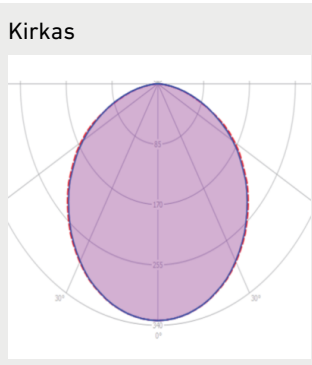

LISÄVARUSTEET (ASENNUS):

3508008 Kattokannake, 3508006 MEK 70 kannake, 3508009 Vaakavaijerikannake

Valonjakauma

Mittapiirros