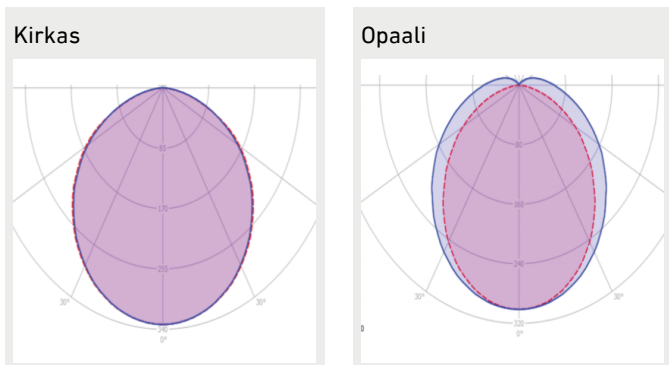

TAKUU:	5 vuotta
LISÄVARUSTEET (ASENNUS):	Kattokannake, MEK-kannake, Vaakavaijerikannake

Valonjakauma