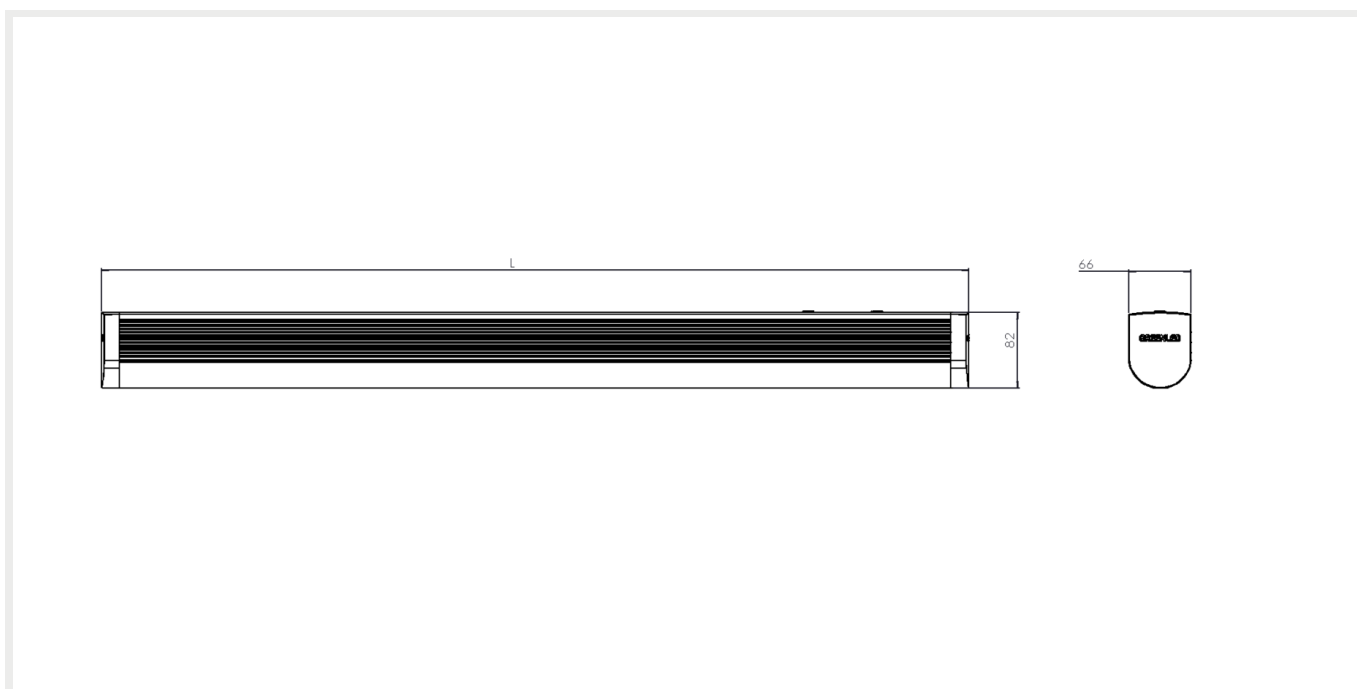

Mittapiirros