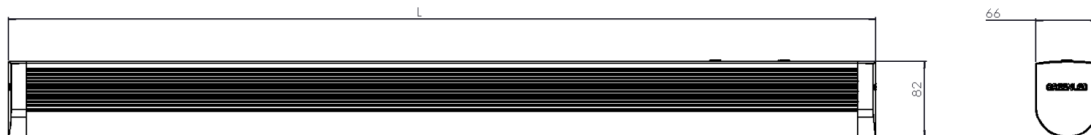

LISÄVARUSTEET (ASENNUS):

3508008 Kattokannake, 3508006 MEK 70 kannake, 3508009 Vaakavaijerikannake

Valonjakauma

Mittapiirros