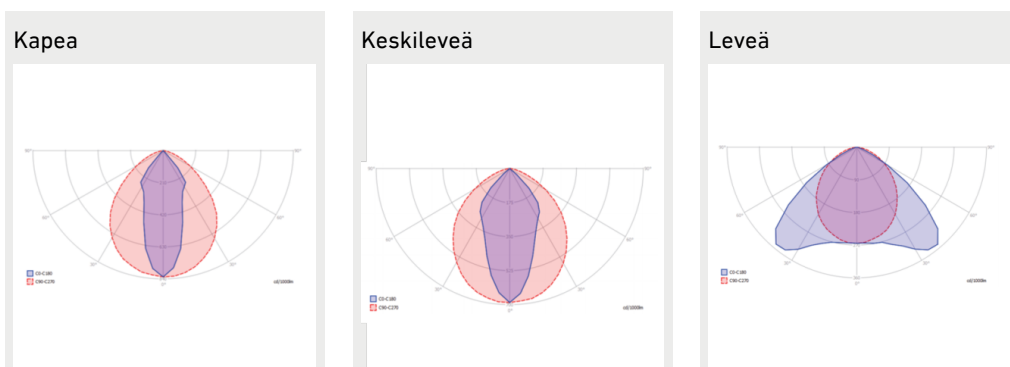

Valonjakauma