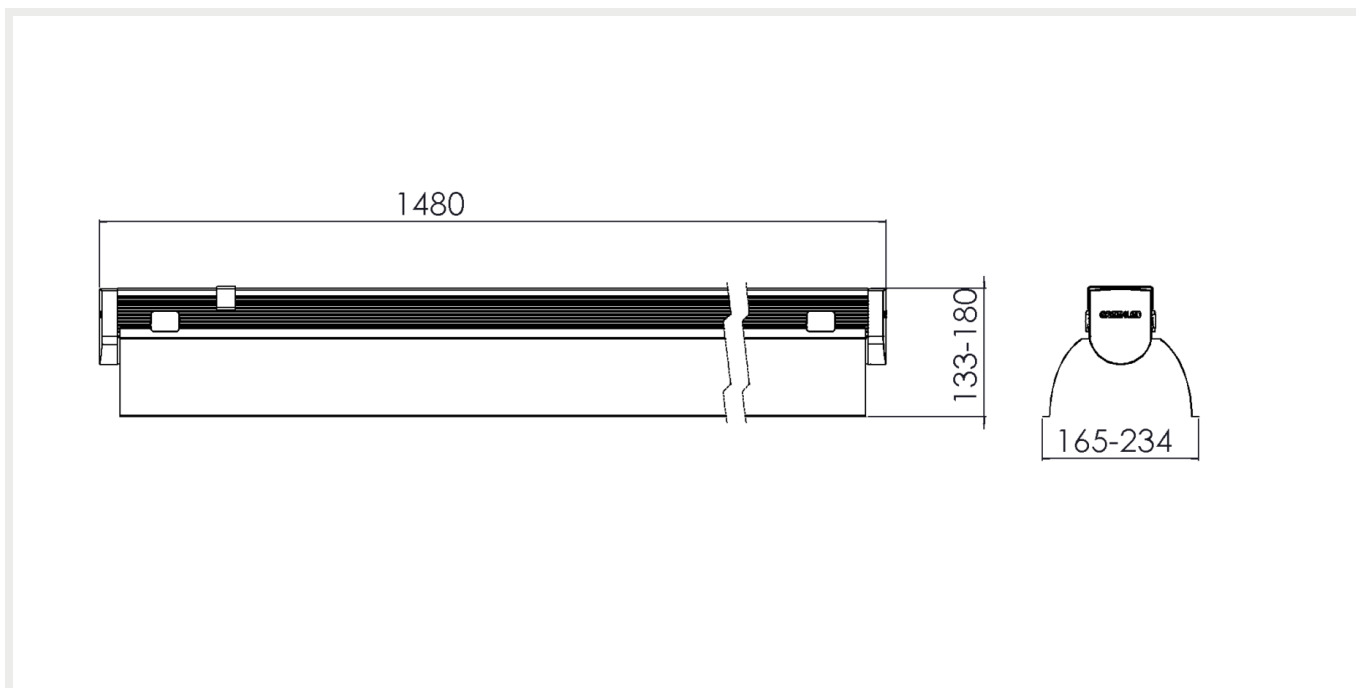

Mittapiirros