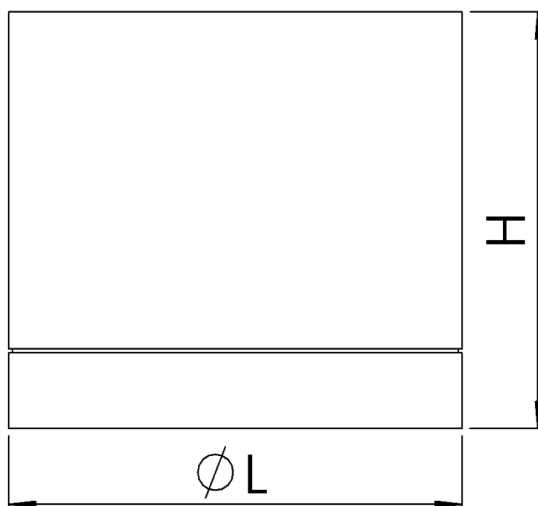

Huomiot:

Kaikki arvot +25°C ympäristön lämpötilassa, CCT 4000K, valovirrassa +-5% toleranssi, tehossa +-5% toleranssi. Vain sisäkäyttöön.

Mitat

TYYPPIKOODI	TUOTEPERHEEN KOODI	PITUUS (L)	KORKEUS (H)	LEVEYS (W)	PAINO
Downlight G2 Recessed 13W	GLDR02013XXXXX	110 mm	53 mm		0,6 kg
Downlight G2 Recessed 18W	GLDR02018XXXXX	190 mm	75 mm		1,42 kg
Downlight G2 Recessed 35W	GLDR02035XXXXX	225 mm	87 mm		1,60 kg
Downlight G2 Ceiling 15W	GLDC02015XXXXX	90 mm	100 mm		0,5 kg
Downlight G2 Ceiling 25W	GLDC02025XXXXX	120 mm	110 mm		0,75 kg
Downlight G2 Ceiling 35W	GLDC02035XXXXX	160 mm	120 mm		1,3 kg

Huomiot:

1) SDCM ≤4

Valonjakauma

Mittapiirros

recessed_mk

ceiling_mk

Sulakemitoitukset

	B10	B16	B20	C10	C16	C20
Downlight G2 13W	44	71	88	73	120	147
Downlight G2 15W	39	63	78	65	107	131
Downlight G2 18W	33	53	66	55	90	110
Downlight G2 25W	22	36	45	37	61	74
Downlight G2 35W	17	27	33	28	45	56