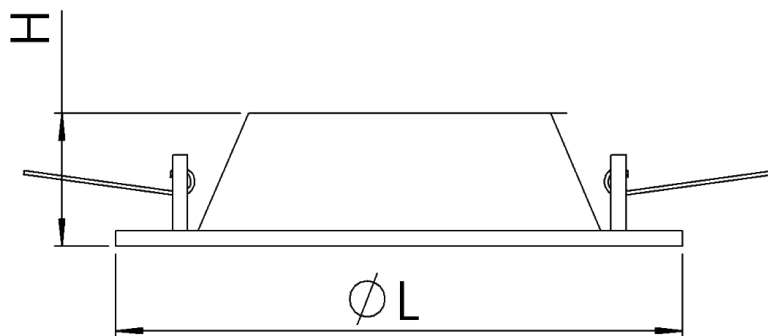

Huomiot:

1) SDCM ≤4

Valonjakauma

Mittapiirros

recessed_mk

ceiling_mk

Sulakemitoitukset

	B10	B16	B20	C10	C16	C20
Downlight G2 13W	44	71	88	73	120	147
Downlight G2 15W	39	63	78	65	107	131
Downlight G2 18W	33	53	66	55	90	110
Downlight G2 25W	22	36	45	37	61	74
Downlight G2 35W	17	27	33	28	45	56