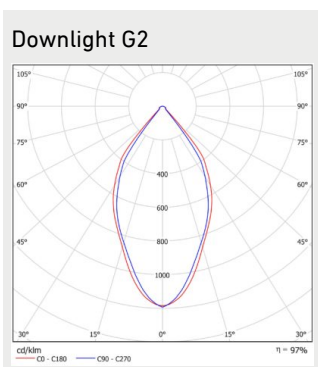

KOTELOINTILUOKKA:	GLDR = IP20/IP44 GLDC = IP54
SYÖTTÖJÄNNITE:	220-240 Vac
TAAJUUS:	50-60 Hz
PF:	>0,90
THD:	<20%
KYTKENTÄ:	Sisäinen kytkentärima GLDR = 3*1.5mm² ja GLDC = 3*2.5 mm²
OHJATTAVUUS:	DALI, ON/OFF (Downlight G2 Recessed 13W & Downlight G2 Ceiling 15W: ON/OFF)
VÄRI:	Valkoinen
RUNGON MATERIAALI:	Alumiini
TAKUU:	5 vuotta

Huomiot:

1) SDCM ≤4

Valonjakauma