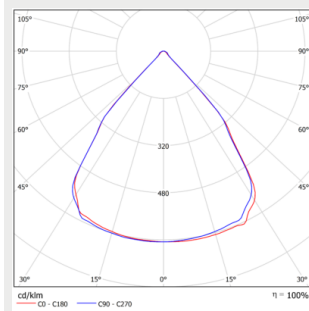

Valonjakauma

68° musta optiikka

81° musta optiikka

82° valkoinen optiikka

Mittapiirros

Mittakuva

Kannattimet

Vaijerikannake