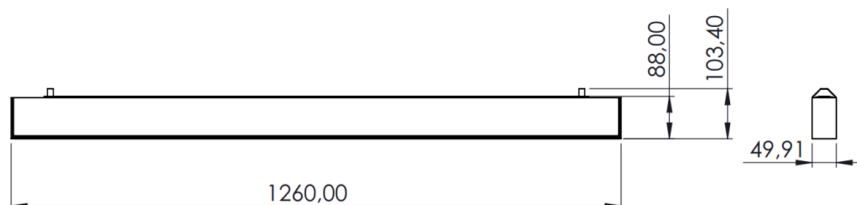

Valonjakauma

68° musta optiikka

81° musta optiikka

82° valkoinen optiikka

Mittapiirros

Mittakuva

Kannattimet

Vaijerikannake

Sulakemitoitukset

	B10	B16	B20	C10	C16	C20
Alfa Z 13W, 18W, 25W On/Off	21	34	42	35	57	70
Alfa Z 34W, 41W On/Off	16	25	31	26	42	52
Alfa Z 52W On/Off	8	13	16	13	22	27
Alfa Z 13W, 18W, 25W DALI & Casambi	14	24	30	24	40	49
Alfa Z 34W, 41W, 52W DALI & Casambi	12	20	25	20	34	41