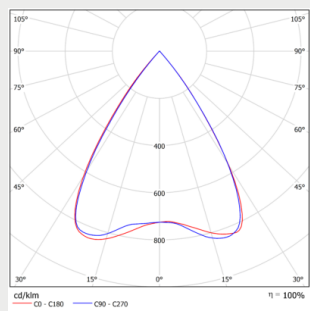

OPTIIKKA:	PMMA, PC
KOTELOINTILUOKKA:	IP20
SYÖTTÖJÄNNITE:	220-240 Vac
TAAJUUS:	50-60 Hz
PF:	>0.95
THD:	20%
KYTKENTÄ:	Ketjutettava max 5*1,5mm² TAI max 3*2,5mm² ja DALI +/-
OHJATTAVUUS:	Casambi, DALI, Narukytin, On/off
VÄRI:	Vakiona RAL9005 ja RAL9003, optiona muut vakio RAL-värit
RUNGON MATERIAALI:	Alumiini
TAKUU:	5 vuotta, STUL-takuu 2 vuotta kohteen luovutuksesta - ei koske ohjauskomponentteja
LISÄVARUSTEET (ASENNUS):	Vaijerikannake Jatkorunko 1250mm

Valonjakauma

68° musta optiikka