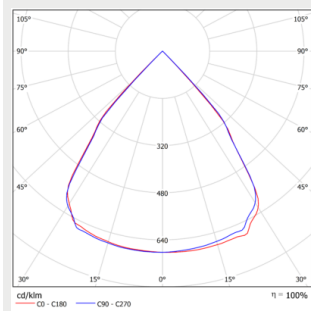

3) 82° valkoinen optiikka

i

Mitat

MALLI	TYYPPIKOODI	PITUUS (L)	KORKEUS (H)	LEVEYS (W)	PAINO
Alfa Z 13W direct	GLAZ0113D	1260 mm	88 mm	50 mm	3,2 kg
Alfa Z 18W direct	GLAZ0118D	1260 mm	88 mm	50 mm	3,2 kg
Alfa Z 25W direct	GLAZ0125D	1260 mm	88 mm	50 mm	3,2 kg
Alfa Z 34W direct	GLAZ0134D	1260 mm	88 mm	50 mm	3,2 kg
Alfa Z 41W direct	GLAZ0141D	1260 mm	88 mm	50 mm	3,2 kg
Alfa Z 52W direct	GLAZ0152D	1260 mm	88 mm	50 mm	3,2 kg

Valonjakauma

68° musta optiikka

81° musta optiikka

82° valkoinen optiikka

Mittapiirros

Mittakuva

Kannattimet

Vaijerikannake