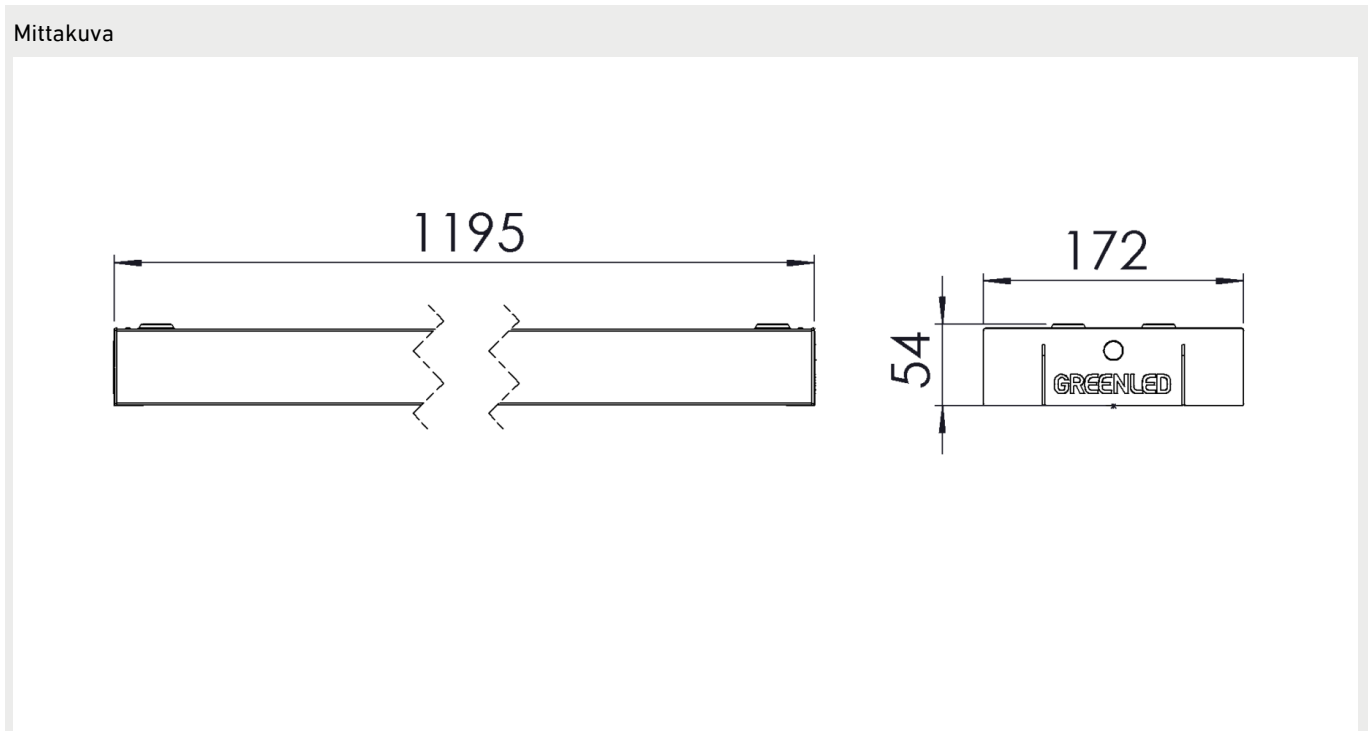

Mittapiirros