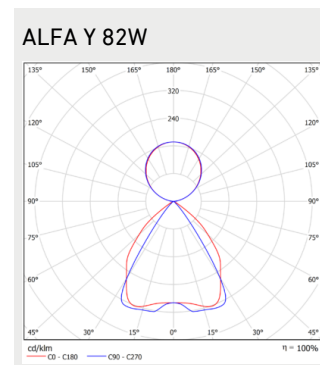

VÄRI:	Valkoinen
RUNGON MATERIAALI:	Teräs
TAKUU:	5 vuotta
LISÄVARUSTEET (ASENNUS):	Vaijerikannake
LISÄVARUSTEET (MUUT):	Narukytin

Valonjakauma