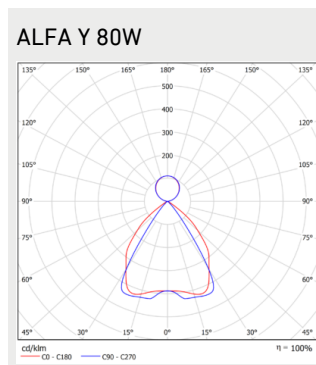

VÄRI:	Valkoinen
RUNGON MATERIAALI:	Teräs
TAKUU:	5 vuotta
LISÄVARUSTEET (ASENNUS):	Vaijerikannake
LISÄVARUSTEET (MUUT):	Narukytin

Valonjakauma