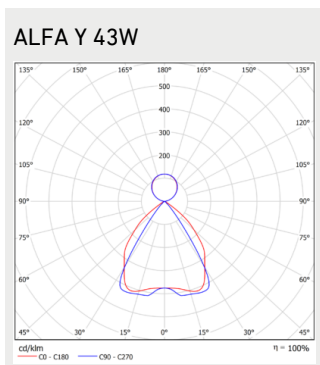

VÄRI:	Valkoinen
RUNGON MATERIAALI:	Teräs
TAKUU:	5 vuotta
LISÄVARUSTEET (ASENNUS):	Vaijerikannake
LISÄVARUSTEET (MUUT):	Narukytin

Valonjakauma