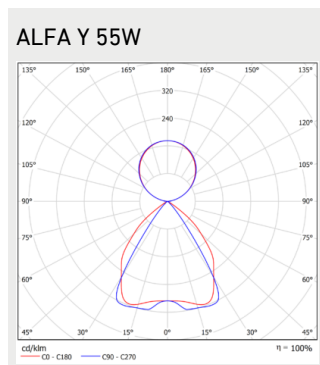

VÄRI:	Valkoinen
RUNGON MATERIAALI:	Teräs
TAKUU:	5 vuotta
LISÄVARUSTEET (ASENNUS):	Vaijerikannake
LISÄVARUSTEET (MUUT):	Narukytin

Valonjakauma