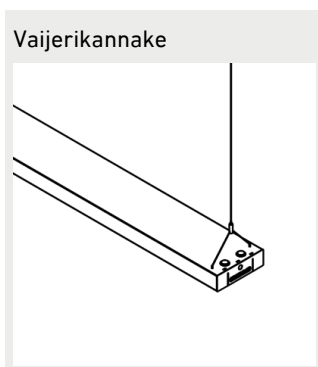

VÄRI:	Valkoinen
RUNGON MATERIAALI:	Teräs
TAKUU:	5 vuotta
LISÄVARUSTEET (ASENNUS):	Vaijerikannake
LISÄVARUSTEET (MUUT):	Narukytin

Valonjakauma

Mittapiirros

Kannattimet

Sulakemitoitukset

	B10	B16	B20	C10	C16	C20
ALFA Y ON/OFF	15	24	30	24	40	49
ALFA Y DALI	15	24	30	24	40	49