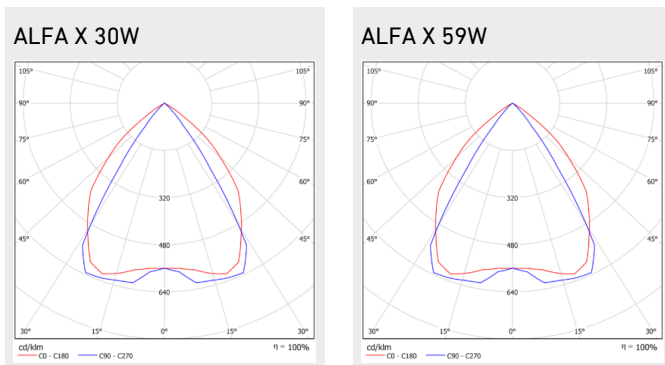

Valonjakauma