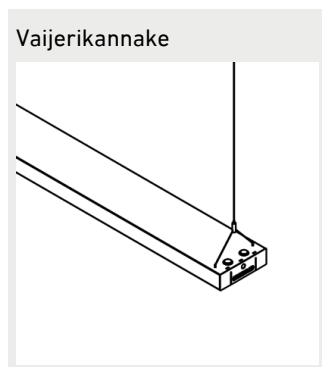

Valonjakauma

Mittapiirros

Kannattimet

Sulakemitoitukset

	B10	B16	B20	C10	C16	C20
ALFA X ON/OFF	15	24	30	24	40	49
ALFA X DALI	15	24	30	24	40	49

ASIAKASPALVELU ARKISIN KLO 8-20:

Puhelin: 020 125 5800

Hinta: 8,35 snt/puhelu + 16,69 snt/min, alv 24%