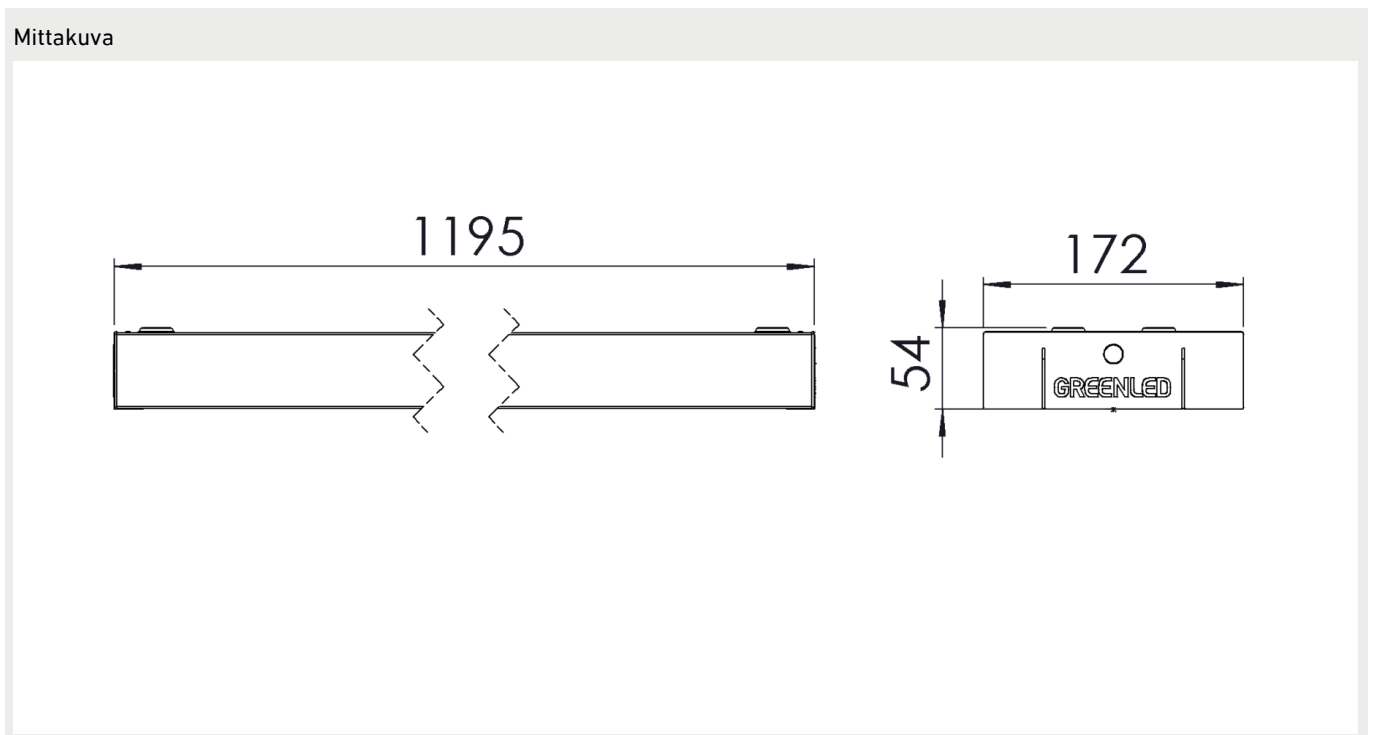

Mittapiirros