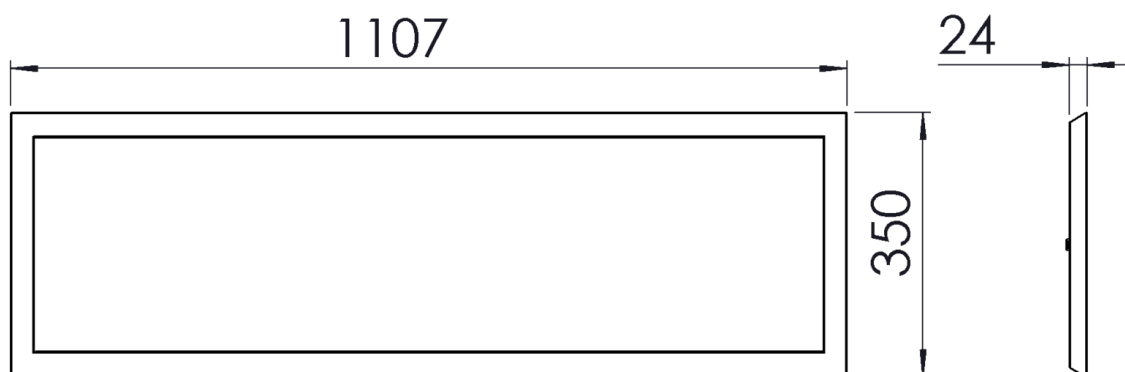

Huomiot:

1) SDCM ≤ 5 , optiona SDCM_i ≤ 4

Valonjakauma

Mittapiirros

Liitäntälaitetekelo

Sulakemitoitukset

	B10	B16	B20	C10	C16	C20
ALFA Q TW 56W	10	17	21	16	26	33
ALFA Q 58W	9	15	19	15	25	31

i