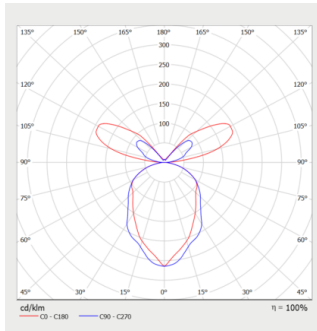

Valonjakauma