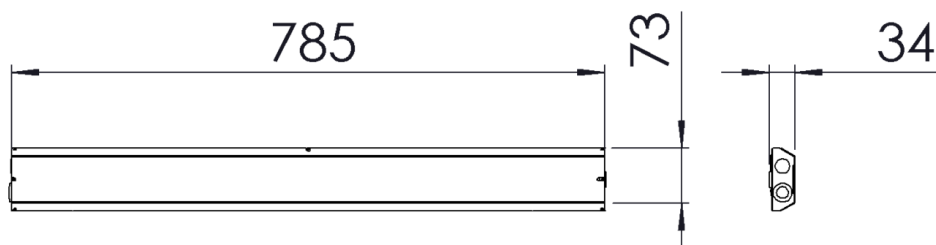

Huomiot:

1) SDCM ≤ 5 , optiona SDCM_i ≤ 4

Valonjakauma

Mittapiirros

Liitäntälaitetekelo

Sulakemitoitukset

	B10	B16	B20	C10	C16	C20
ALFA Q TW 56W	10	17	21	16	26	33
ALFA Q 58W	9	15	19	15	25	31

i