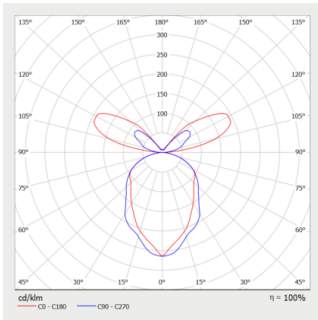

Valonjakauma