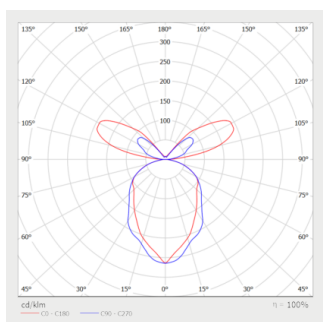

Valonjakauma