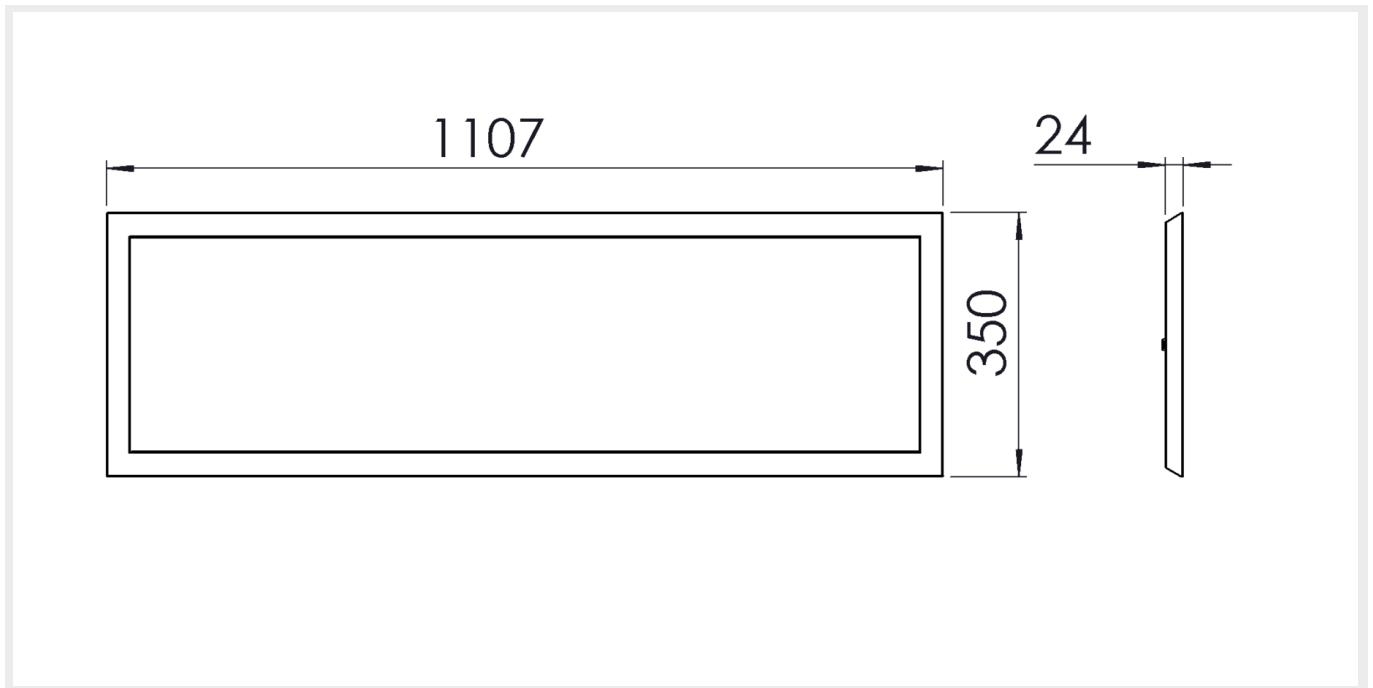

Mittapiirros