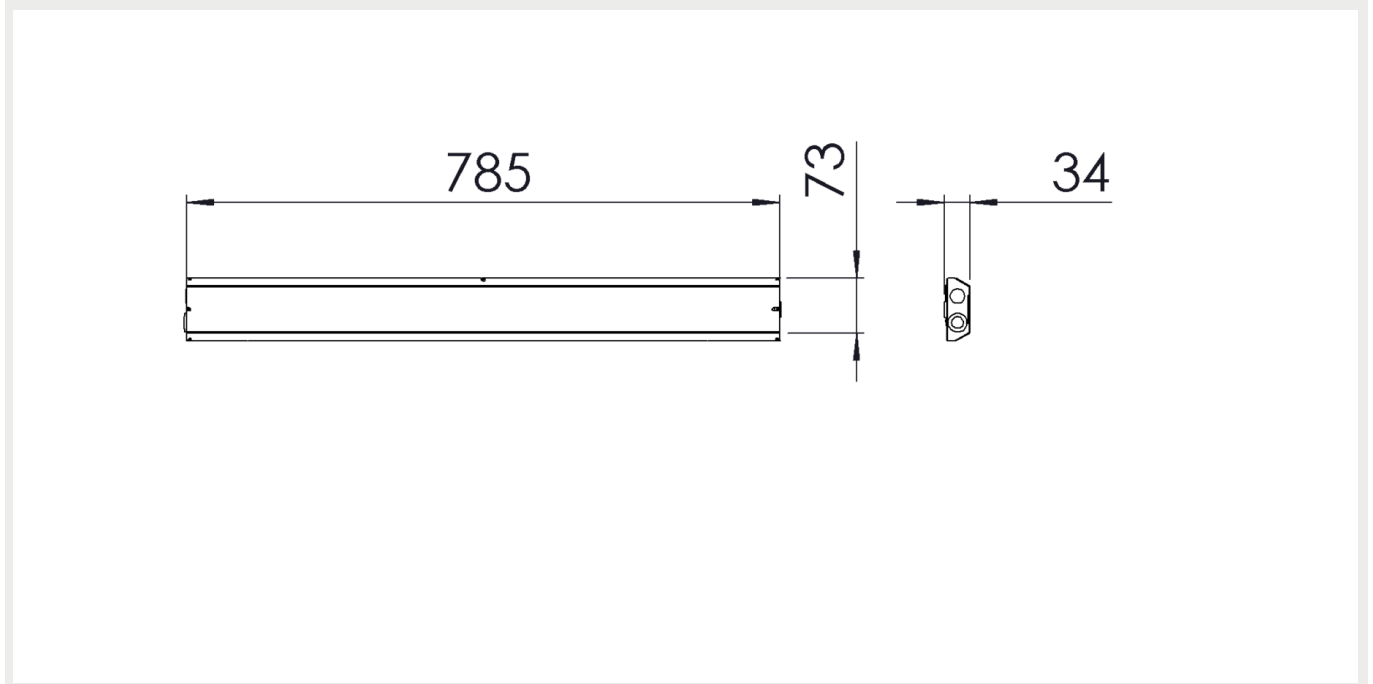

Valonjakauma

Mittapiirros

Liitäntälaitekotelo

Sulakemitoitukset

	B10	B16	B20	C10	C16	C20
ALFA Q TW 56W	10	17	21	16	26	33
ALFA Q 58W	15	25	32	26	43	53

ASIAKASPALVELU:

Puhelin: 020 125 5800

Hinta: 8,35 snt/puhelu + 16,69 snt/min, alv 24%