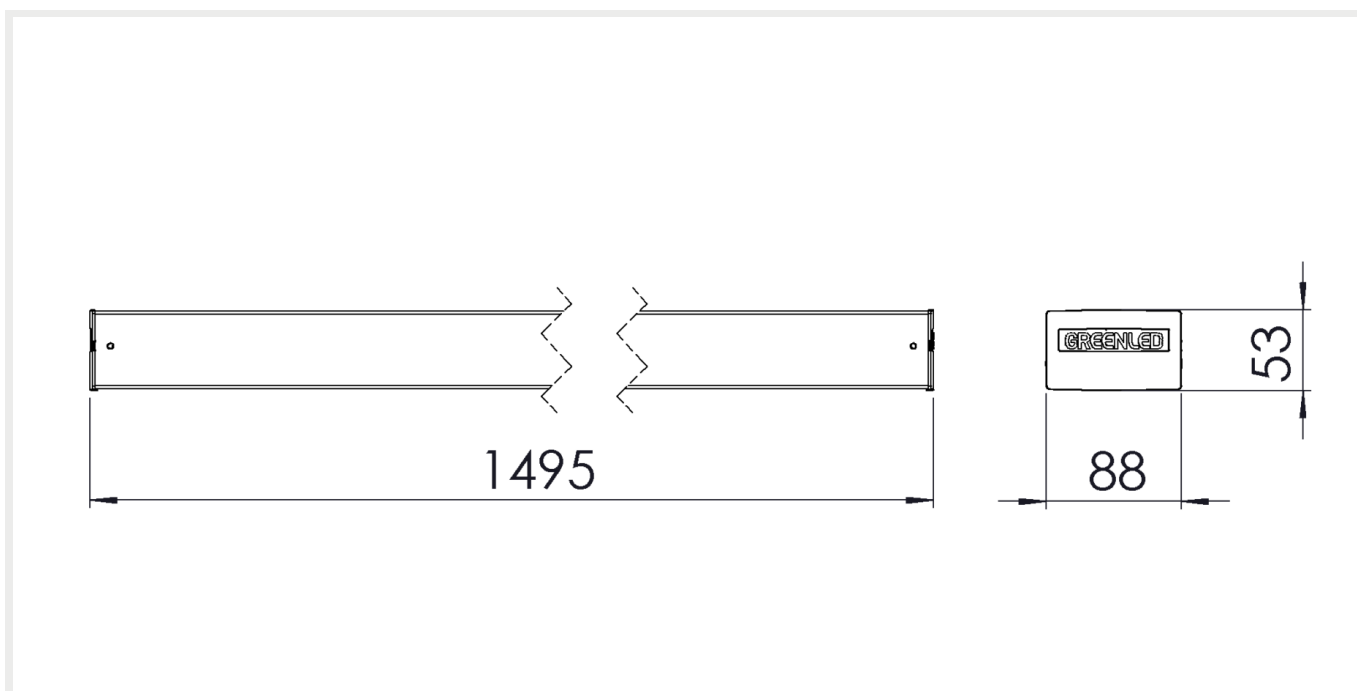

Mittapiirros