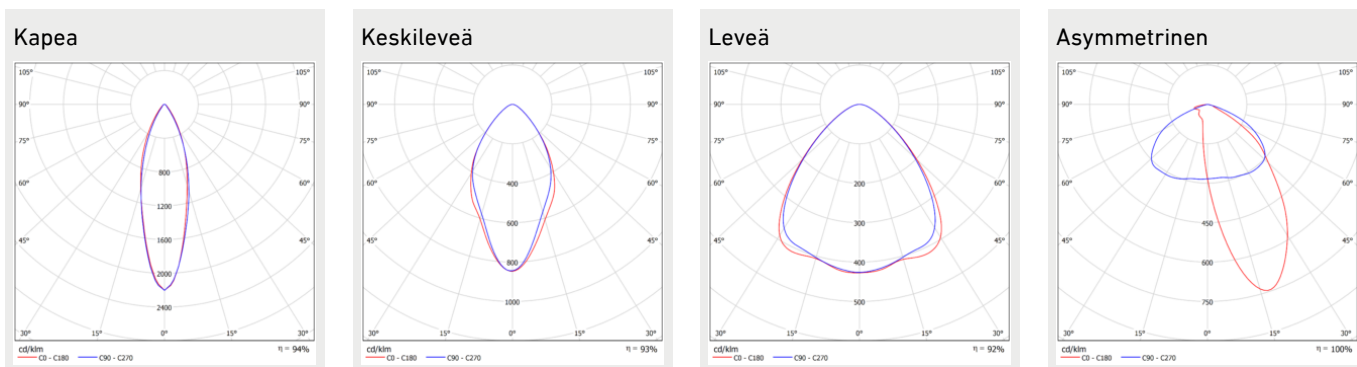

TAKUU:	5 vuotta
LISÄVARUSTEET (ASENNUS):	Vaakavaijerikannake, Kiskokannake, Kierretankokannake, kattokannake, Kansikierretankokannake, Kansi

Valonjakauma