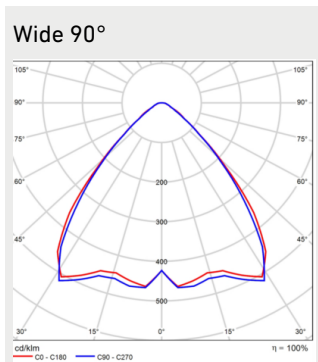

Huomiot:

1) SDCM ≤ 3

2) Helvar Active Ahead ei saatavilla Alfa Line Gen3 Basic 2370mm 25W(GLALG301B25L) versioon tai Pro versioihin (GLALG301PXXX)

Valonjakauma