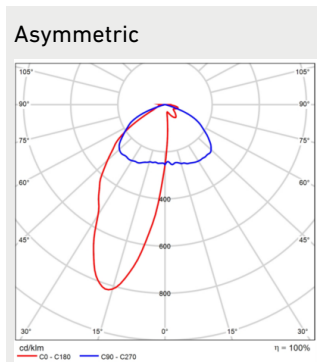

Huomiot:

1) SDCM ≤ 3

2) Helvar Active Ahead ei saatavilla Alfa Line Gen3 Basic 2370mm 25W(GLALG301B25L) versioon tai Pro versioihin (GLALG301PXXX)

Valonjakauma