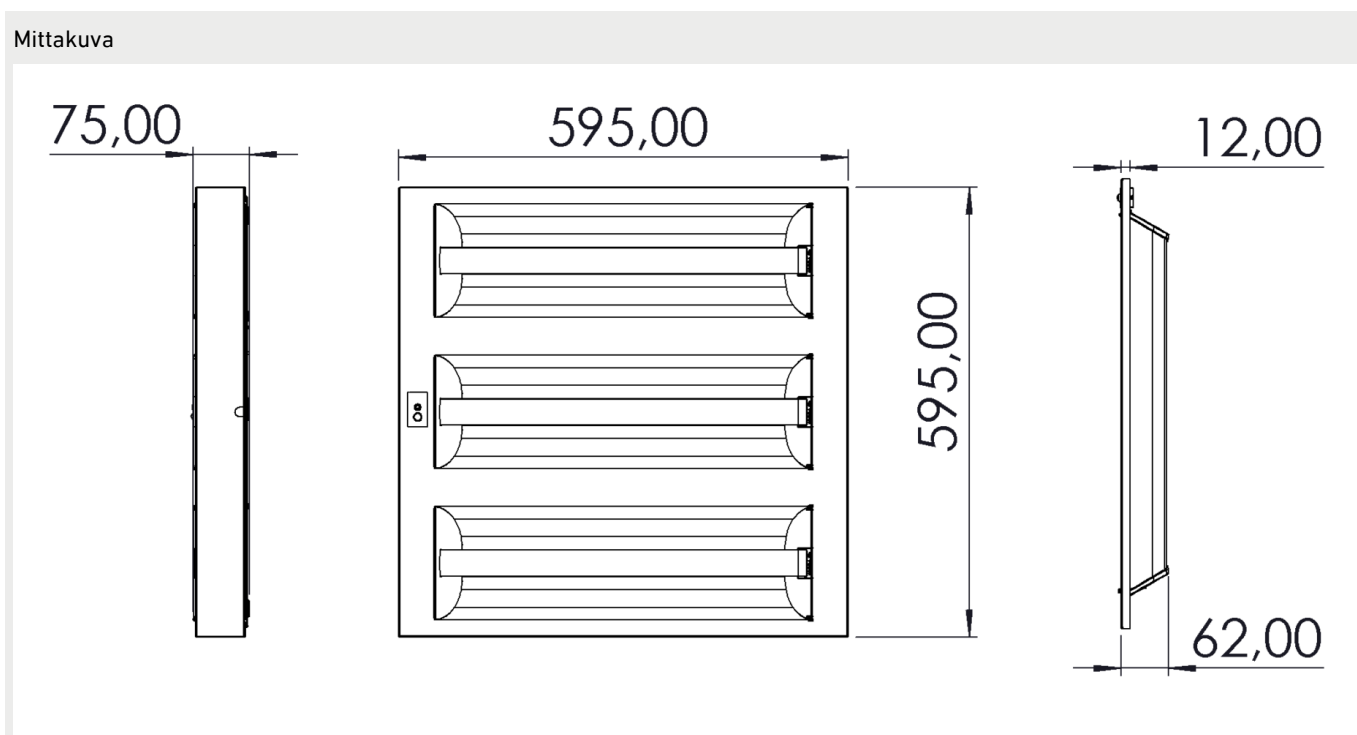

Mittapiirros