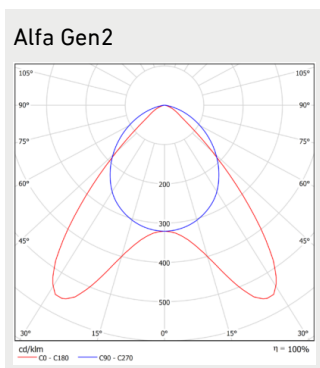

RUNGON MATERIAALI:	Alumiini, teräs, PC-ABS
TAKUU:	5 vuotta
LISÄVARUSTEET (MUUT):	Active +

Valonjakauma